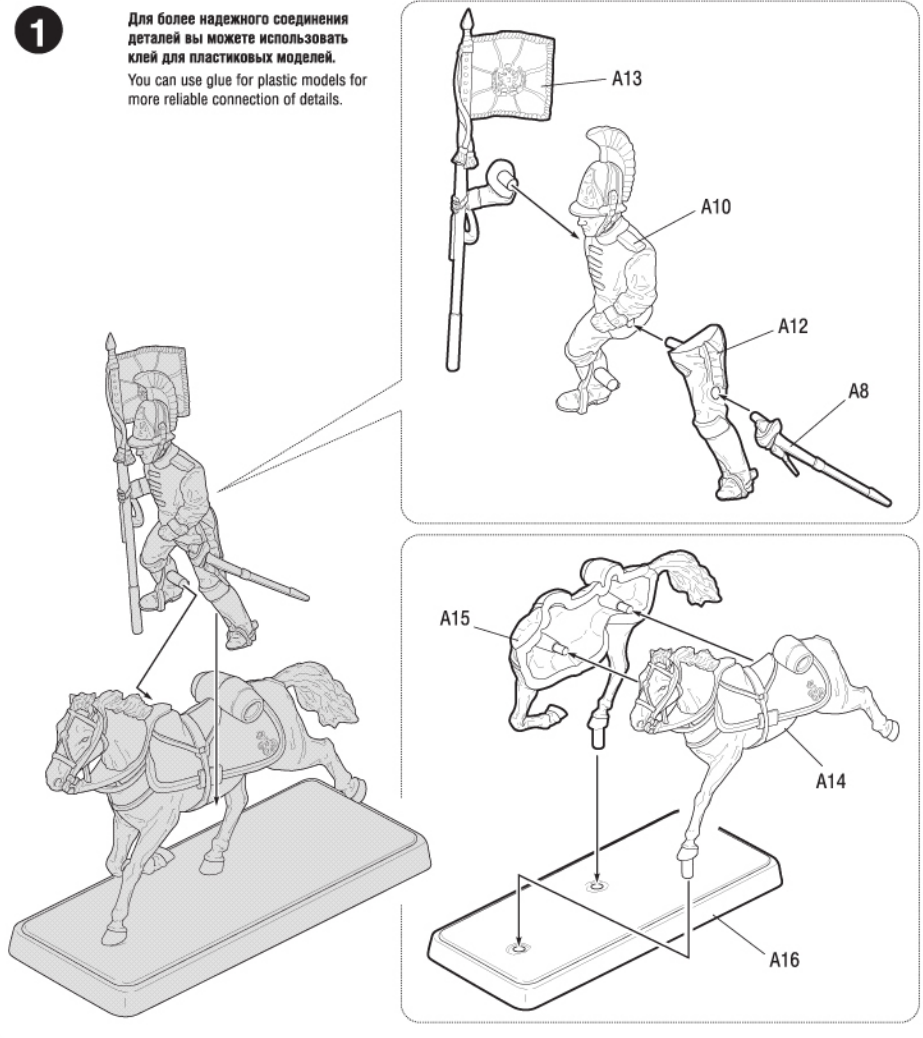

## RUSSIAN DRAGOONS COMMAND GROUP

№6817

1812-1815

СДЕЛАНО В РОССИИ / MADE IN RUSSIA

МАСШТАБ / SCALE 1:72

1

Для более надежного соединения деталей вы можете использовать клей для пластиковых моделей.  
You can use glue for plastic models for more reliable connection of details.