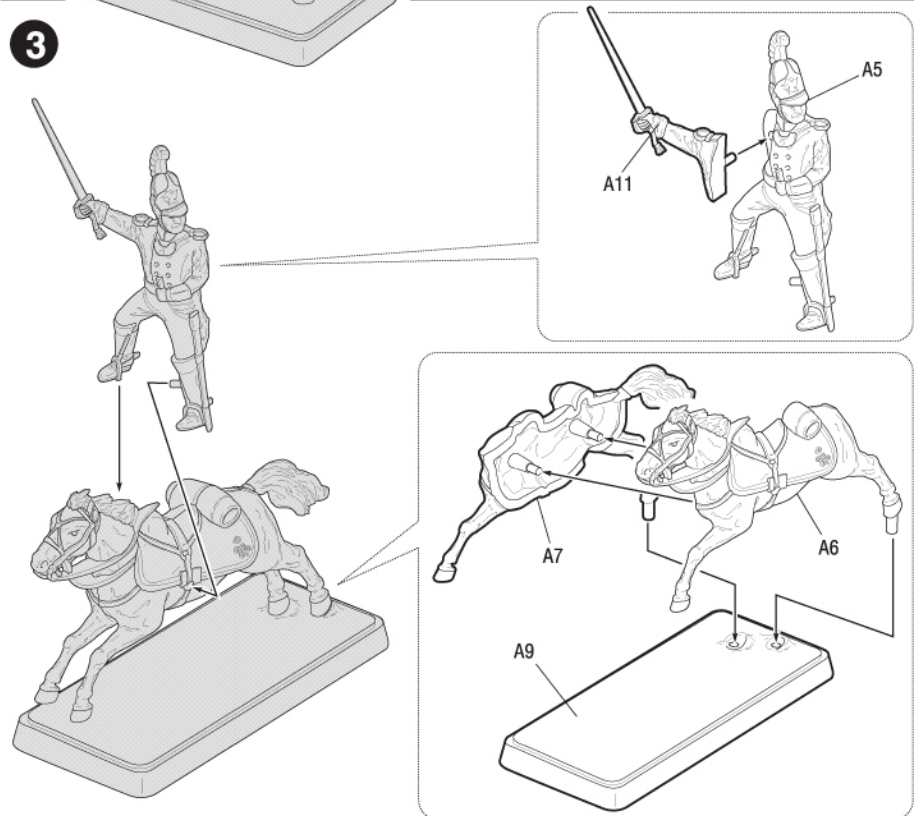

Любые модели и красочный каталог предприятия "ЗВЕЗДА", вы можете приобрести по почте, прислав заявку по адресу:
141730, Московская область, г.Лобня, ул. Промышленная, д.2, ООО «ЗВЕЗДА»
www.zvezda.org.ru