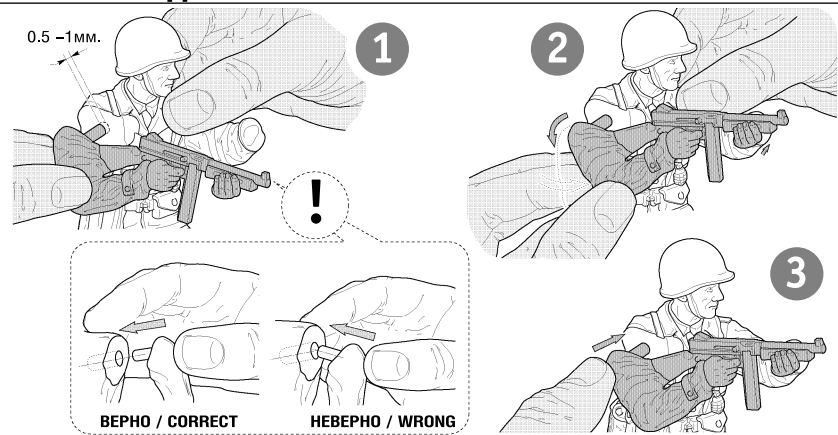

6278

www.art-of-tactic.ru

АМЕРИКАНСКАЯ ПЕХОТА AMERICAN INFANTRY 1941-1945

RUS Набор является частью расширяемой игровой системы – Art of Tactic «Вторая Мировая», состоящей из множества различных наборов военной техники, солдат и авиации. Основа игровой системы – это базовый стартовый набор – «Вторая Мировая», в котором вы найдёте подробные правила игры, игровые поля, дополнительные игровые аксессуары и различные сценарии. Вы можете увеличивать свою армию, разыгрывать сценарии и совершенствовать тактику. Игровая система постоянно расширяется, в ней появляются дополнительные наборы, новые карты и сценарии. Всю подробную информацию об игровой системе Art of Tactic вы сможете найти на сайте www.art-of-tactic.ru и www.zvezda.org.ru

ENG This set is included in expandable game system Art of Tactic «World War II». The system consists of many different sets of vehicles, figures and airplanes. «World War II» is a starter for the game; there you can find detailed rules, game boards, additional game accessories and different scenarios. You can increase your army, play scenarios and improve your tactics skills. Game system is being expanded; new scenarios and boards are being published. You can find full details about «Art of Tactic» game system on www.art-of-tactic.ru and www.zvezda.org.ru.

СБОРКА МОДЕЛЕЙ

ASSEMBLY OF MODELS