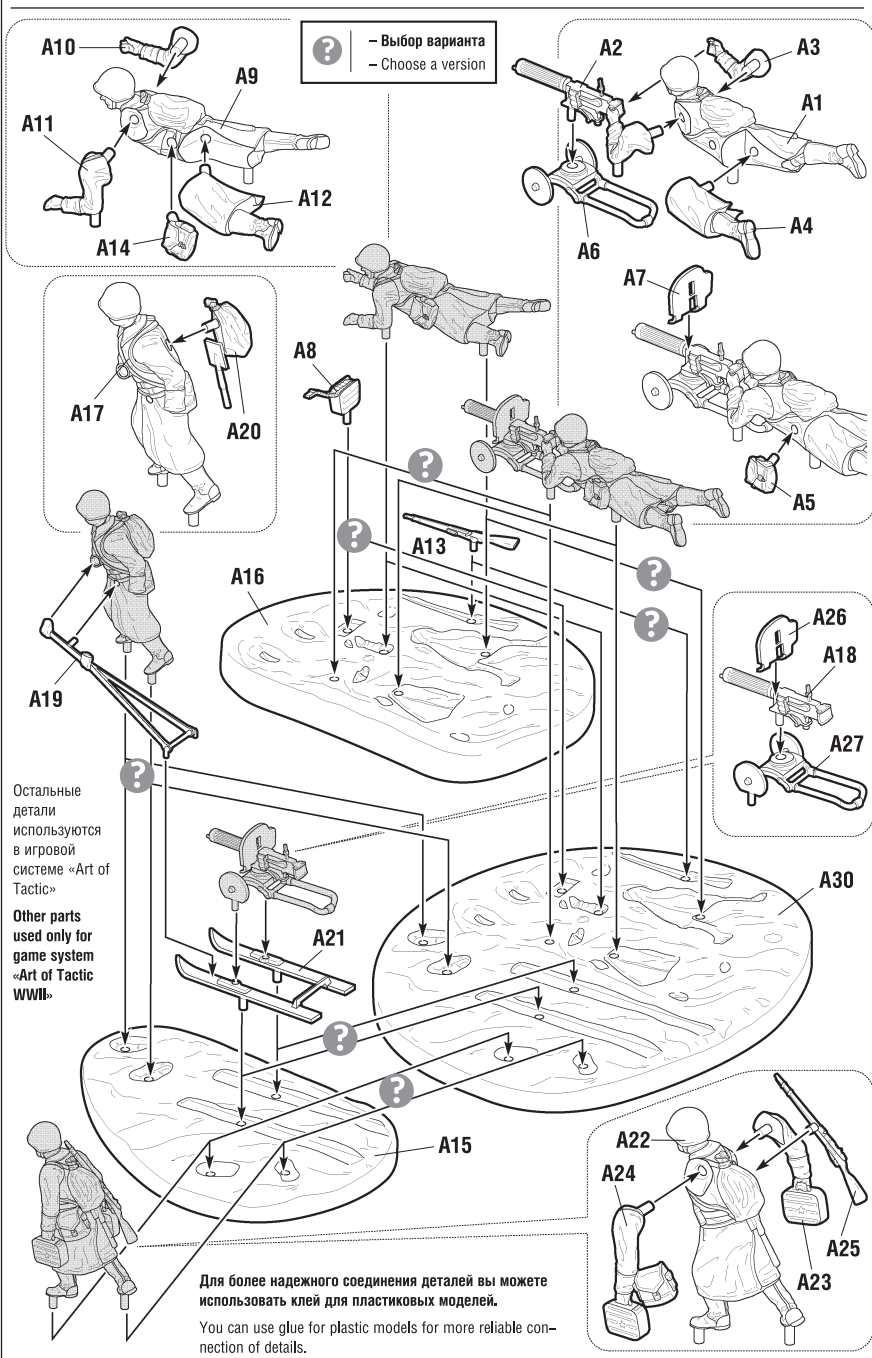

СБОРКА МОДЕЛЕЙ

ASSEMBLY OF MODELS

Карточку с игровыми характеристиками отряда вы найдёте на сайте:
Card for wargame can be downloaded from website:

www.art-of-tactic.ru

СХЕМА СБОРКИ

ASSEMBLING SCHEME

Остальные детали используются в игровой системе «Art of Tactic»
Other parts used only for game system «Art of Tactic WWII»