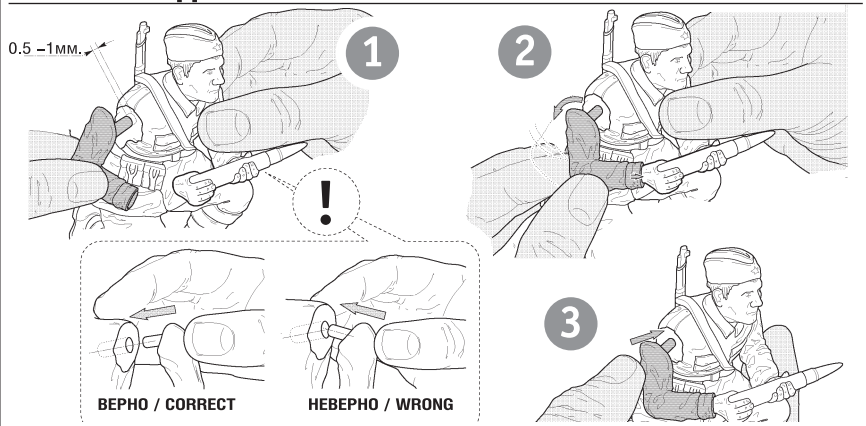

6220

www.art-of-tactic.ru

СОВЕТСКИЙ ПУЛЕМЁТ "МАКСИМ" С РАСЧЁТОМ. 1941-1943 (ЗИМА)

SOVIET MACHINEGUN "MAXIM" WITH CREW. 1941-1943 (WINTER)

RUS Набор является частью расширяемой игровой системы – Art of Tactic «Вторая Мировая», состоящей из множества различных наборов военной техники, солдат и авиации. Основа игровой системы – это базовый стартовый набор – «Вторая Мировая», в котором вы найдёте подробные правила игры, игровые поля, дополнительные игровые аксессуары и различные сценарии. Вы можете увеличивать свою армию, разыгрывать сценарии и совершенствовать тактику. Игровая система постоянно расширяется, в ней появляются дополнительные наборы, новые карты и сценарии. Всю подробную информацию об игровой системе Art of Tactic вы сможете найти на сайте www.art-of-tactic.ru и www.zvezda.org.ru

ENG This set is included in expandable game system Art of Tactic «World War II». The system consists of many different sets of vehicles, figures and airplanes. «World War II» is a starter for the game; there you can find detailed rules, game boards, additional game accessories and different scenarios. You can increase your army, play scenarios and improve your tactics skills. Game system is being expanded; new scenarios and boards are being published. You can find full details about «Art of Tactic» game system on www.art-of-tactic.ru and www.zvezda.org.ru.

СБОРКА МОДЕЛЕЙ

ASSEMBLY OF MODELS

Карточку с игровыми характеристиками отряда вы найдёте на сайте:
Card for wargame can be downloaded from website:

www.art-of-tactic.ru