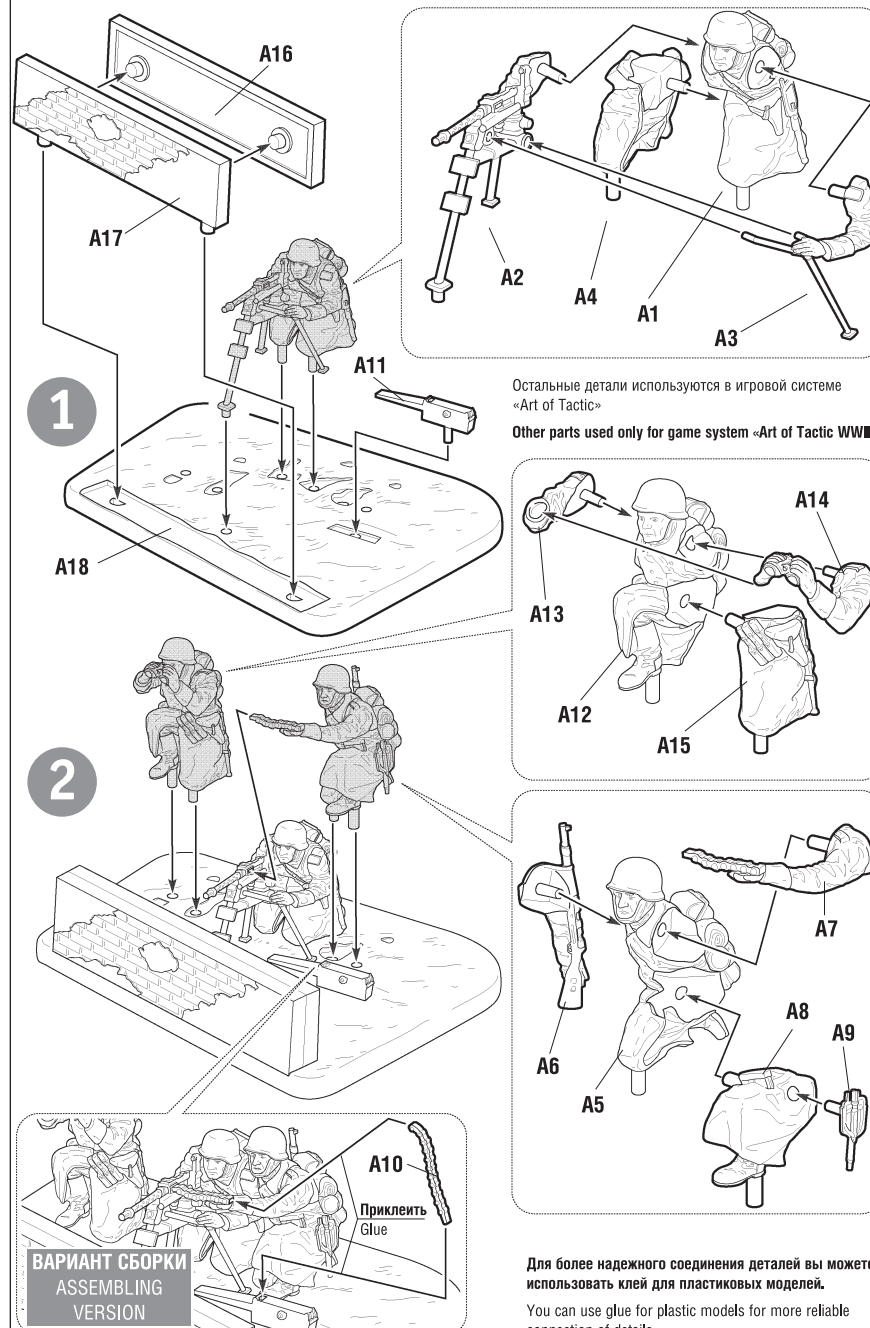

СБОРКА МОДЕЛЕЙ

ASSEMBLY OF MODELS

СХЕМА СБОРКИ

ASSEMBLING SCHEME

Карточка с игровыми характеристиками отряда вы найдете на сайте:
Card for wargame can be downloaded from website:

www.art-of-tactic.ru