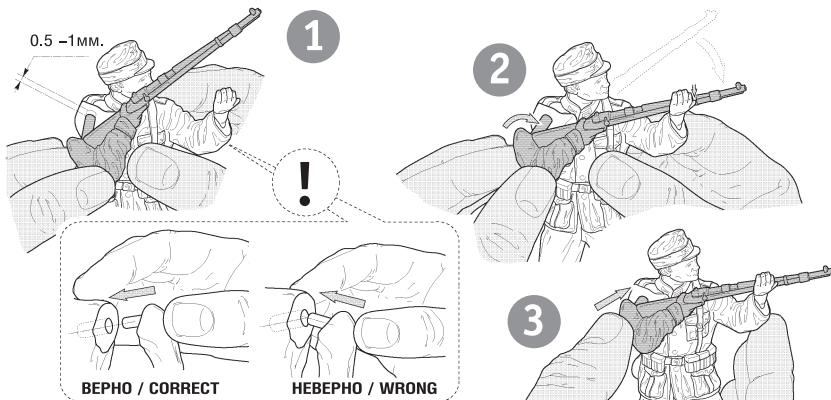

6209

www.art-of-tactic.ru

НЕМЕЦКИЙ 81-ММ МИНОМЁТ С РАСЧЕТОМ 1941-1945 (ЗИМА)

GERMAN 81-MM MORTAR WITH CREW 1941-1945 (WINTER)

RUS Набор является частью расширяемой игровой системы – Art of Tactic «Вторая Мировая», состоящей из множества различных наборов военной техники, солдат и авиации. Основа игровой системы – это базовый стартовый набор – «Вторая Мировая», в котором вы найдёте подробные правила игры, игровые поля, дополнительные игровые аксессуары и различные сценарии. Вы можете увеличивать свою армию, разыгрывать сценарии и совершенствовать тактику. Игровая система постоянно расширяется, в ней появляются дополнительные наборы, новые карты и сценарии. Всю подробную информацию об игровой системе Art of Tactic вы сможете найти на сайте www.art-of-tactic.ru и www.zvezda.org.ru

ENG This set is included in expandable game system Art of Tactic «World War II». The system consists of many different sets of vehicles, figures and airplanes. «World War II» is a starter for the game; there you can find detailed rules, game boards, additional game accessories and different scenarios. You can increase your army, play scenarios and improve your tactics skills. Game system is being expanded; new scenarios and boards are being published. You can find full details about «Art of Tactic» game system on www.art-of-tactic.ru and www.zvezda.org.ru.

СБОРКА МОДЕЛЕЙ

ASSEMBLY OF MODELS