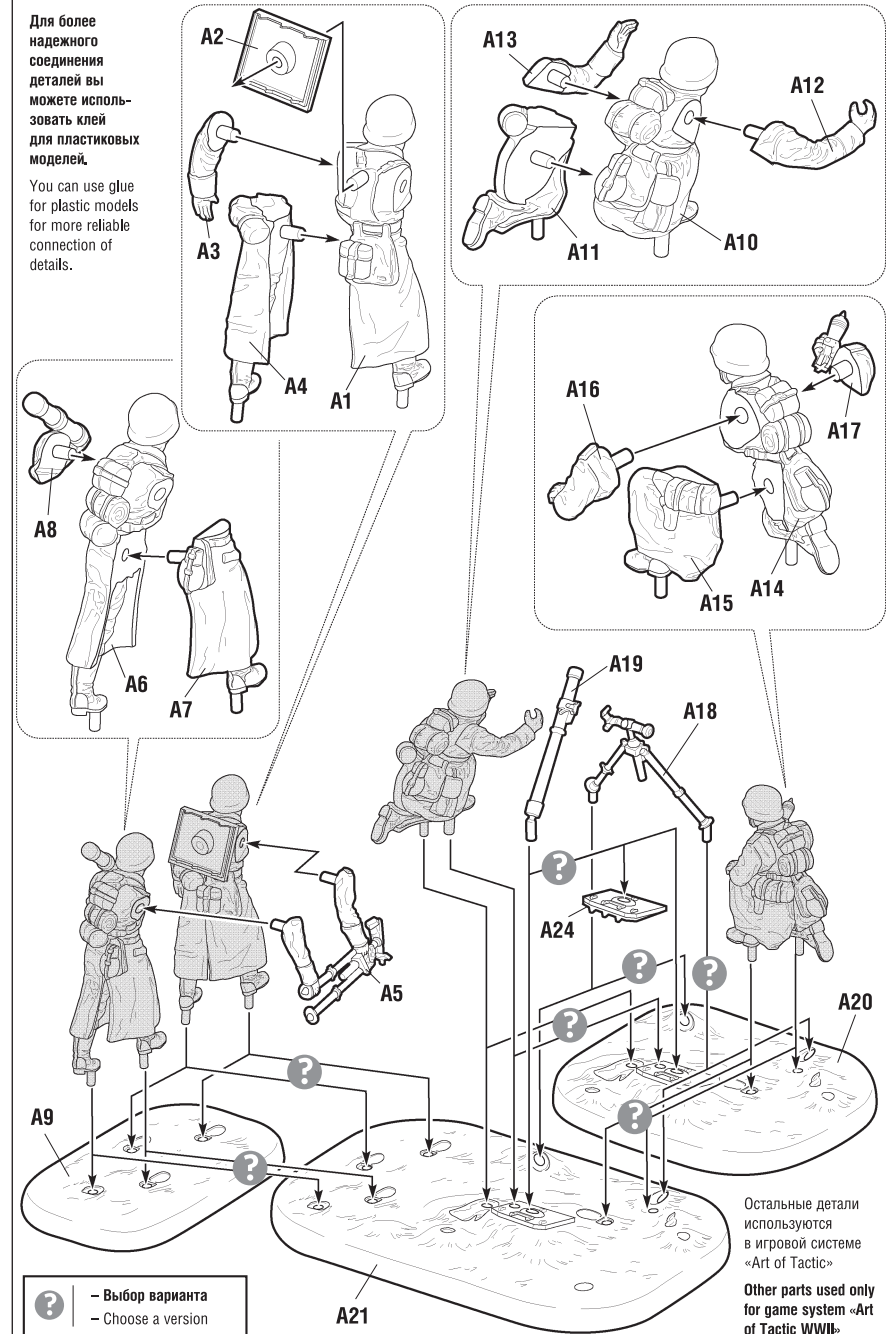

СБОРКА МОДЕЛЕЙ

ASSEMBLY OF MODELS

Карточка с игровыми характеристиками отряда вы найдете на сайте:
Card for wargame can be downloaded from website:

www.art-of-tactic.ru

СХЕМА СБОРКИ

ASSEMBLING SCHEME

Для более надежного соединения деталей вы можете использовать клей для пластиковых моделей.
You can use glue for more reliable connection of details.