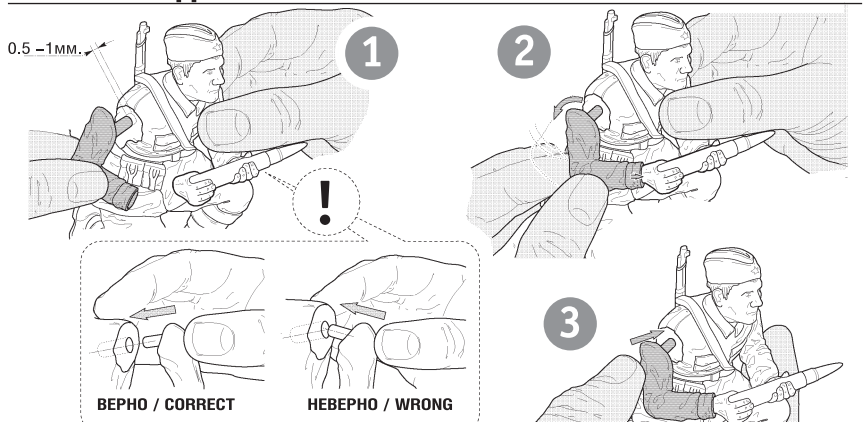

6187

www.art-of-tactic.ru

СОВЕТСКИЕ АВИАЦИОННЫЕ ТЕХНИКИ SOVIET AIR FORCE GROUND CREW

RUS Набор является частью расширяемой игровой системы – Art of Tactic «Вторая Мировая», состоящей из множества различных наборов военной техники, солдат и авиации. Основа игровой системы – это базовый стартовый набор – «Вторая Мировая», в котором вы найдёте подробные правила игры, игровые поля, дополнительные игровые аксессуары и различные сценарии. Вы можете увеличивать свою армию, разыгрывать сценарии и совершенствовать тактику. Игровая система постоянно расширяется, в ней появляются дополнительные наборы, новые карты и сценарии. Всю подробную информацию об игровой системе Art of Tactic вы сможете найти на сайте www.art-of-tactic.ru и www.zvezda.org.ru

ENG This set is included in expandable game system Art of Tactic «World War II». The system consists of many different sets of vehicles, figures and airplanes. «World War II» is a starter for the game; there you can find detailed rules, game boards, additional game accessories and different scenarios. You can increase your army, play scenarios and improve your tactics skills. Game system is being expanded; new scenarios and boards are being published. You can find full details about «Art of Tactic» game system on www.art-of-tactic.ru and www.zvezda.org.ru.

СБОРКА МОДЕЛЕЙ

ASSEMBLY OF MODELS