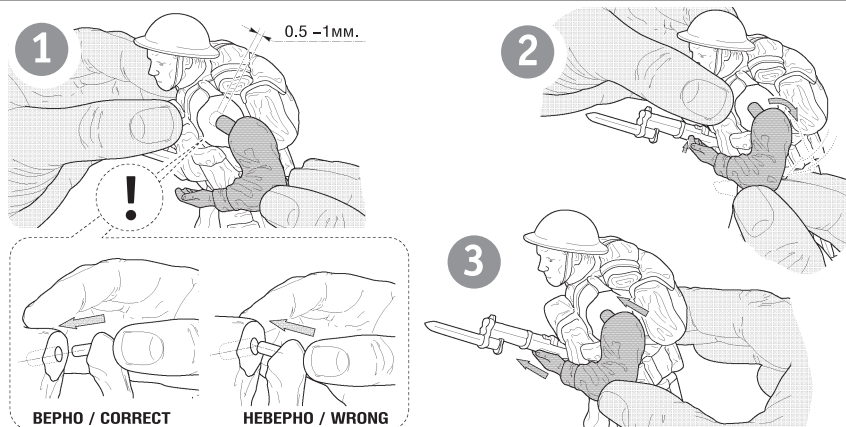

6166

www.art-of-tactic.ru

БРИТАНСКАЯ ПЕХОТА BRITISH INFANTRY 1939-1945

RUS Набор является частью расширяемой игровой системы – Art of Tactic «Вторая Мировая», состоящей из множества различных наборов военной техники, солдат и авиации. Основа игровой системы – это базовый стартовый набор – «Вторая Мировая», в котором вы найдёте подробные правила игры, игровые поля, дополнительные игровые аксессуары и различные сценарии. Вы можете увеличивать свою армию, разыгрывать сценарии и совершенствовать тактику. Игровая система постоянно расширяется, в ней появляются дополнительные наборы, новые карты и сценарии. Вся подробную информацию об игровой системе Art of Tactic вы сможете найти на сайте www.art-of-tactic.ru и www.zvezda.org.ru

ENG This set is included in expandable game system Art of Tactic «World War II». The system consists of many different sets of vehicles, figures and airplanes. «World War II» is a starter for the game; there you can find detailed rules, game boards, additional game accessories and different scenarios. You can increase your army, play scenarios and improve your tactics skills. Game system is being expanded; new scenarios and boards are being published. You can find full details about «Art of Tactic» game system on www.art-of-tactic.ru and www.zvezda.org.ru.

СБОРКА МОДЕЛЕЙ

ASSEMBLY OF MODELS