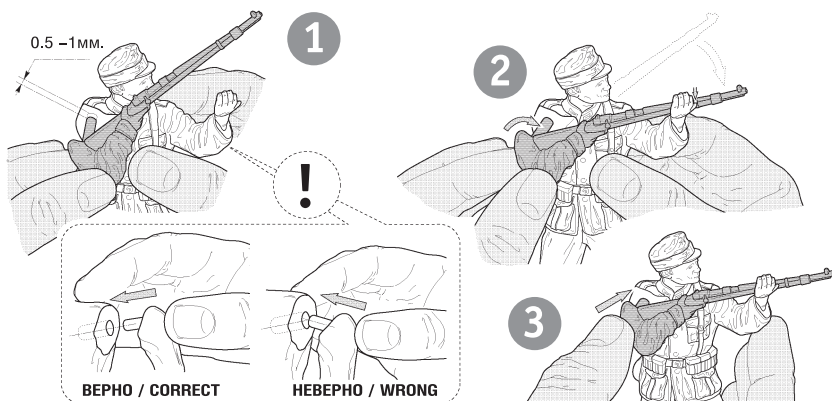

6163

www.art-of-tactic.ru

РУМЫНСКАЯ ПЕХОТА ROMANIAN INFANTRY

RUS Набор является частью расширяемой игровой системы – Art of Tactic «Вторая Мировая», состоящей из множества различных наборов военной техники, солдат и авиации. Основа игровой системы – это базовый стартовый набор – «Вторая Мировая», в котором вы найдёте подробные правила игры, игровые поля, дополнительные игровые аксессуары и различные сценарии. Вы можете увеличивать свою армию, разыгрывать сценарии и совершенствовать тактику. Игровая система постоянно расширяется, в ней появляются дополнительные наборы, новые карты и сценарии. Всю подробную информацию об игровой системе Art of Tactic вы сможете найти на сайте www.art-of-tactic.ru и www.zvezda.org.ru

ENG This set is included in expandable game system Art of Tactic «World War II». The system consists of many different sets of vehicles, figures and airplanes. «World War II» is a starter for the game; there you can find detailed rules, game boards, additional game accessories and different scenarios. You can increase your army, play scenarios and improve your tactics skills. Game system is being expanded; new scenarios and boards are being published. You can find full details about «Art of Tactic» game system on www.art-of-tactic.ru and www.zvezda.org.ru.

СБОРКА МОДЕЛЕЙ

ASSEMBLY OF MODELS