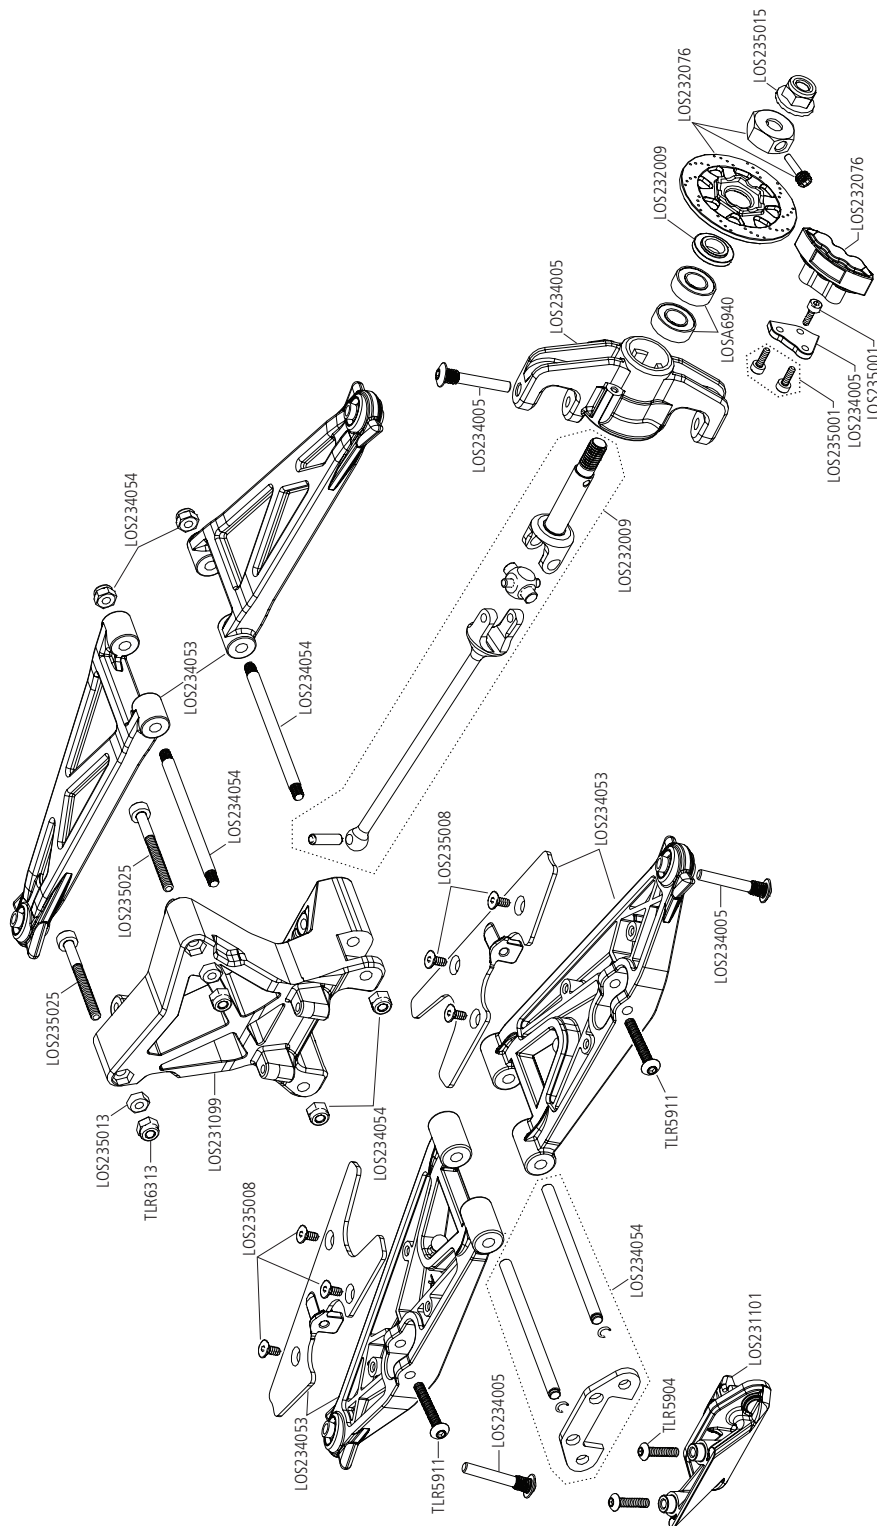

LOSI® POLARIS RZR PRO R 1/10 4WD DESERT SXS RTR

EXPLODED VIEW // EXPLOSIONSZEICHNUNG // VUE ÉCLATÉE DES PIÈCES // VISTA ESPLOSA DELLE PARTI

LOSI® POLARIS RZR PRO R 1/10 4WD DESERT SXS RTR

EXPLODED VIEW // EXPLOSIONSZEICHNUNG // VUE ÉCLATÉE DES PIÈCES // VISTA ESPLOSA DELLE PARTI

LOSI® POLARIS RZR PRO R 1/10 4WD DESERT SXS RTR

EXPLODED VIEW // EXPLOSIONSZEICHNUNG // VUE ÉCLATÉE DES PIÈCES // VISTA ESPLOSA DELLE PARTI

LOSI[®] POLARIS RZR PRO R 1/10 4WD DESERT SXS RTR

EXPLODED VIEW // EXPLOSIONSZEICHNUNG // VUE ÉCLATÉE DES PIÈCES // VISTA ESPLOSA DELLE PARTI