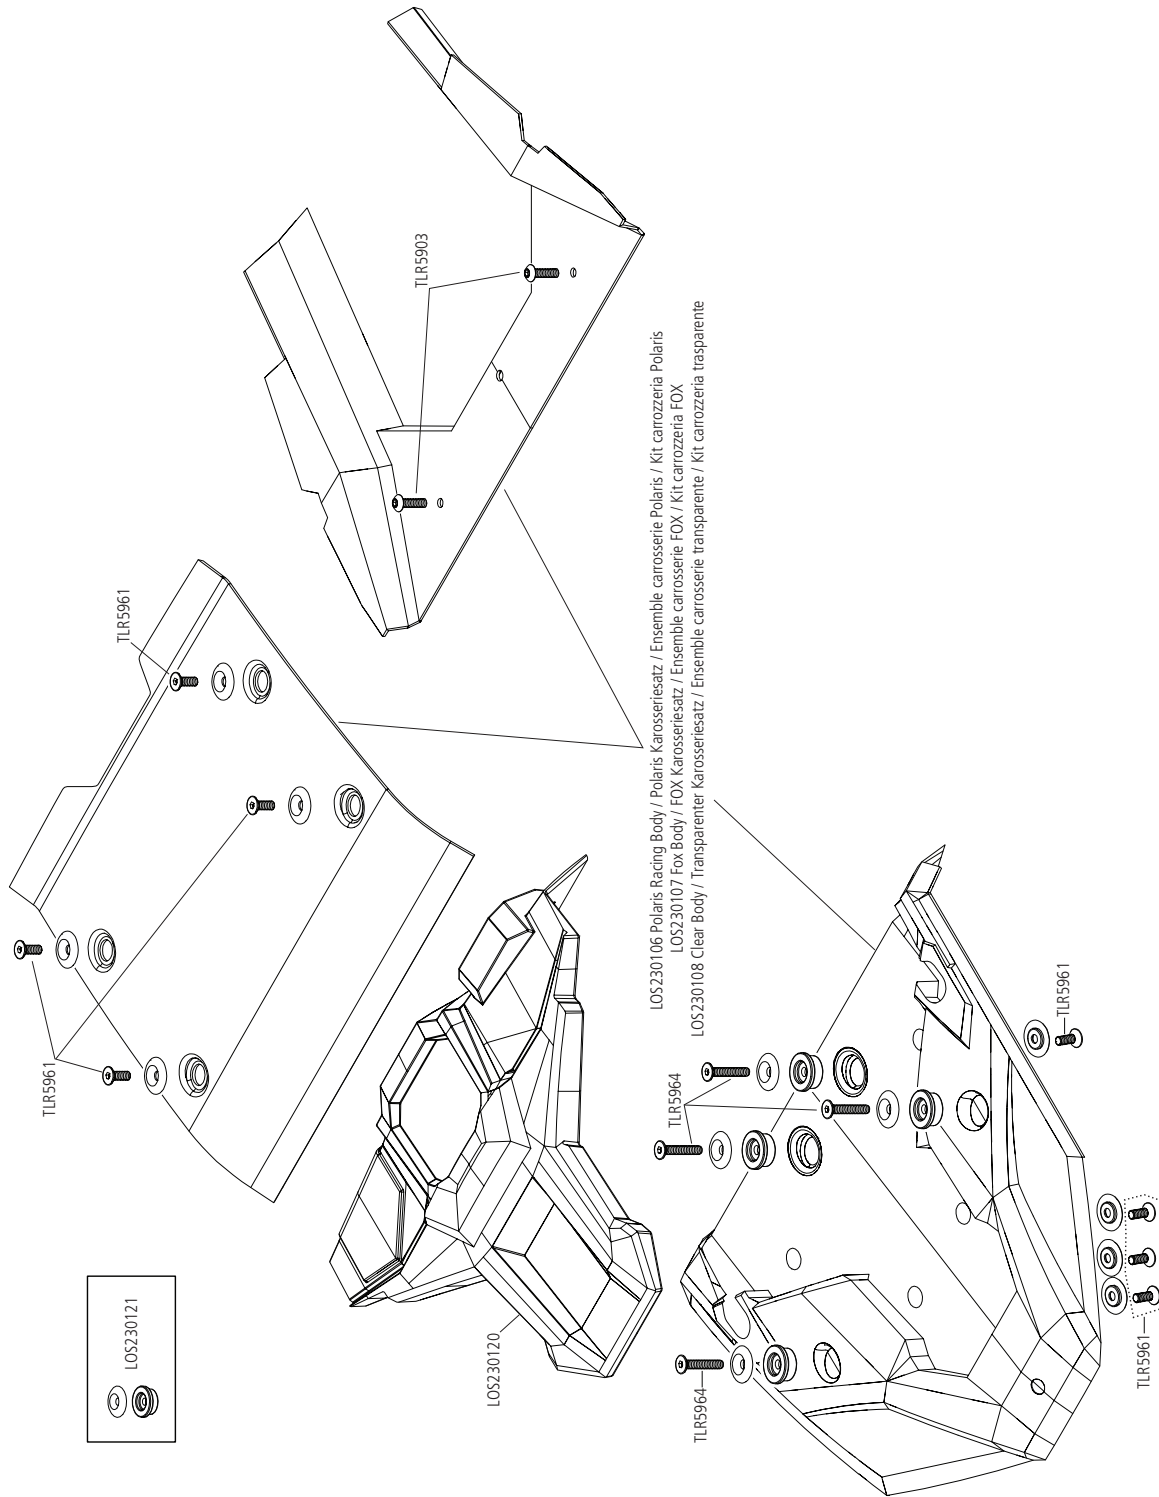

LOSI® POLARIS RZR PRO R 1/10 4WD DESERT SXS RTR

EXPLODED VIEW // EXPLOSIONSZEICHNUNG // VUE ÉCLATÉE DES PIÈCES // VISTA ESPLOSA DELLE PARTI

LOSI® POLARIS RZR PRO R 1/10 4WD DESERT SXS RTR

EXPLODED VIEW // EXPLOSIONSZEICHNUNG // VUE ÉCLATÉE DES PIÈCES // VISTA ESPLOSA DELLE PARTI

LOS230106 Polaris Racing Body / Polaris Karoseriesatz / Ensemble carrosserie Polaris / Kit carrozzeria Polaris
 LOS230107 Fox Body / FOX Karoseriesatz / Ensemble carrosserie FOX / Kit carrozzeria FOX
 LOS230108 Clear Body / Transparenter Karoseriesatz / Ensemble carrosserie transparente / Kit carrozzeria trasparente