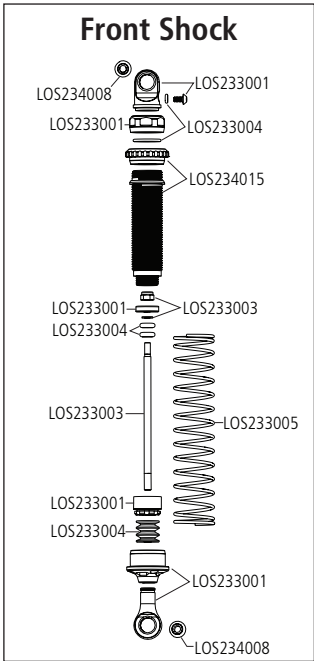

LOSI® POLARIS RZR PRO R 1/10 4WD DESERT SXS RTR

EXPLODED VIEW // EXPLOSIONSZEICHNUNG // VUE ÉCLATÉE DES PIÈCES // VISTA ESPLOSA DELLE PARTI

LOSI® POLARIS RZR PRO R 1/10 4WD DESERT SXS RTR

EXPLODED VIEW // EXPLOSIONSZEICHNUNG // VUE ÉCLATÉE DES PIÈCES // VISTA ESPLOSA DELLE PARTI

LOS230106 Polaris Racing Body / Polaris Karoseriesatz / Ensemble carrosserie Polaris / Kit carrozzeria Polaris
 LOS230107 Fox Body / FOX Karoseriesatz / Ensemble carrosserie FOX / Kit carrozzeria FOX
 LOS230108 Clear Body / Transparenter Karoseriesatz / Ensemble carrosserie transparente / Kit carrozzeria trasparente