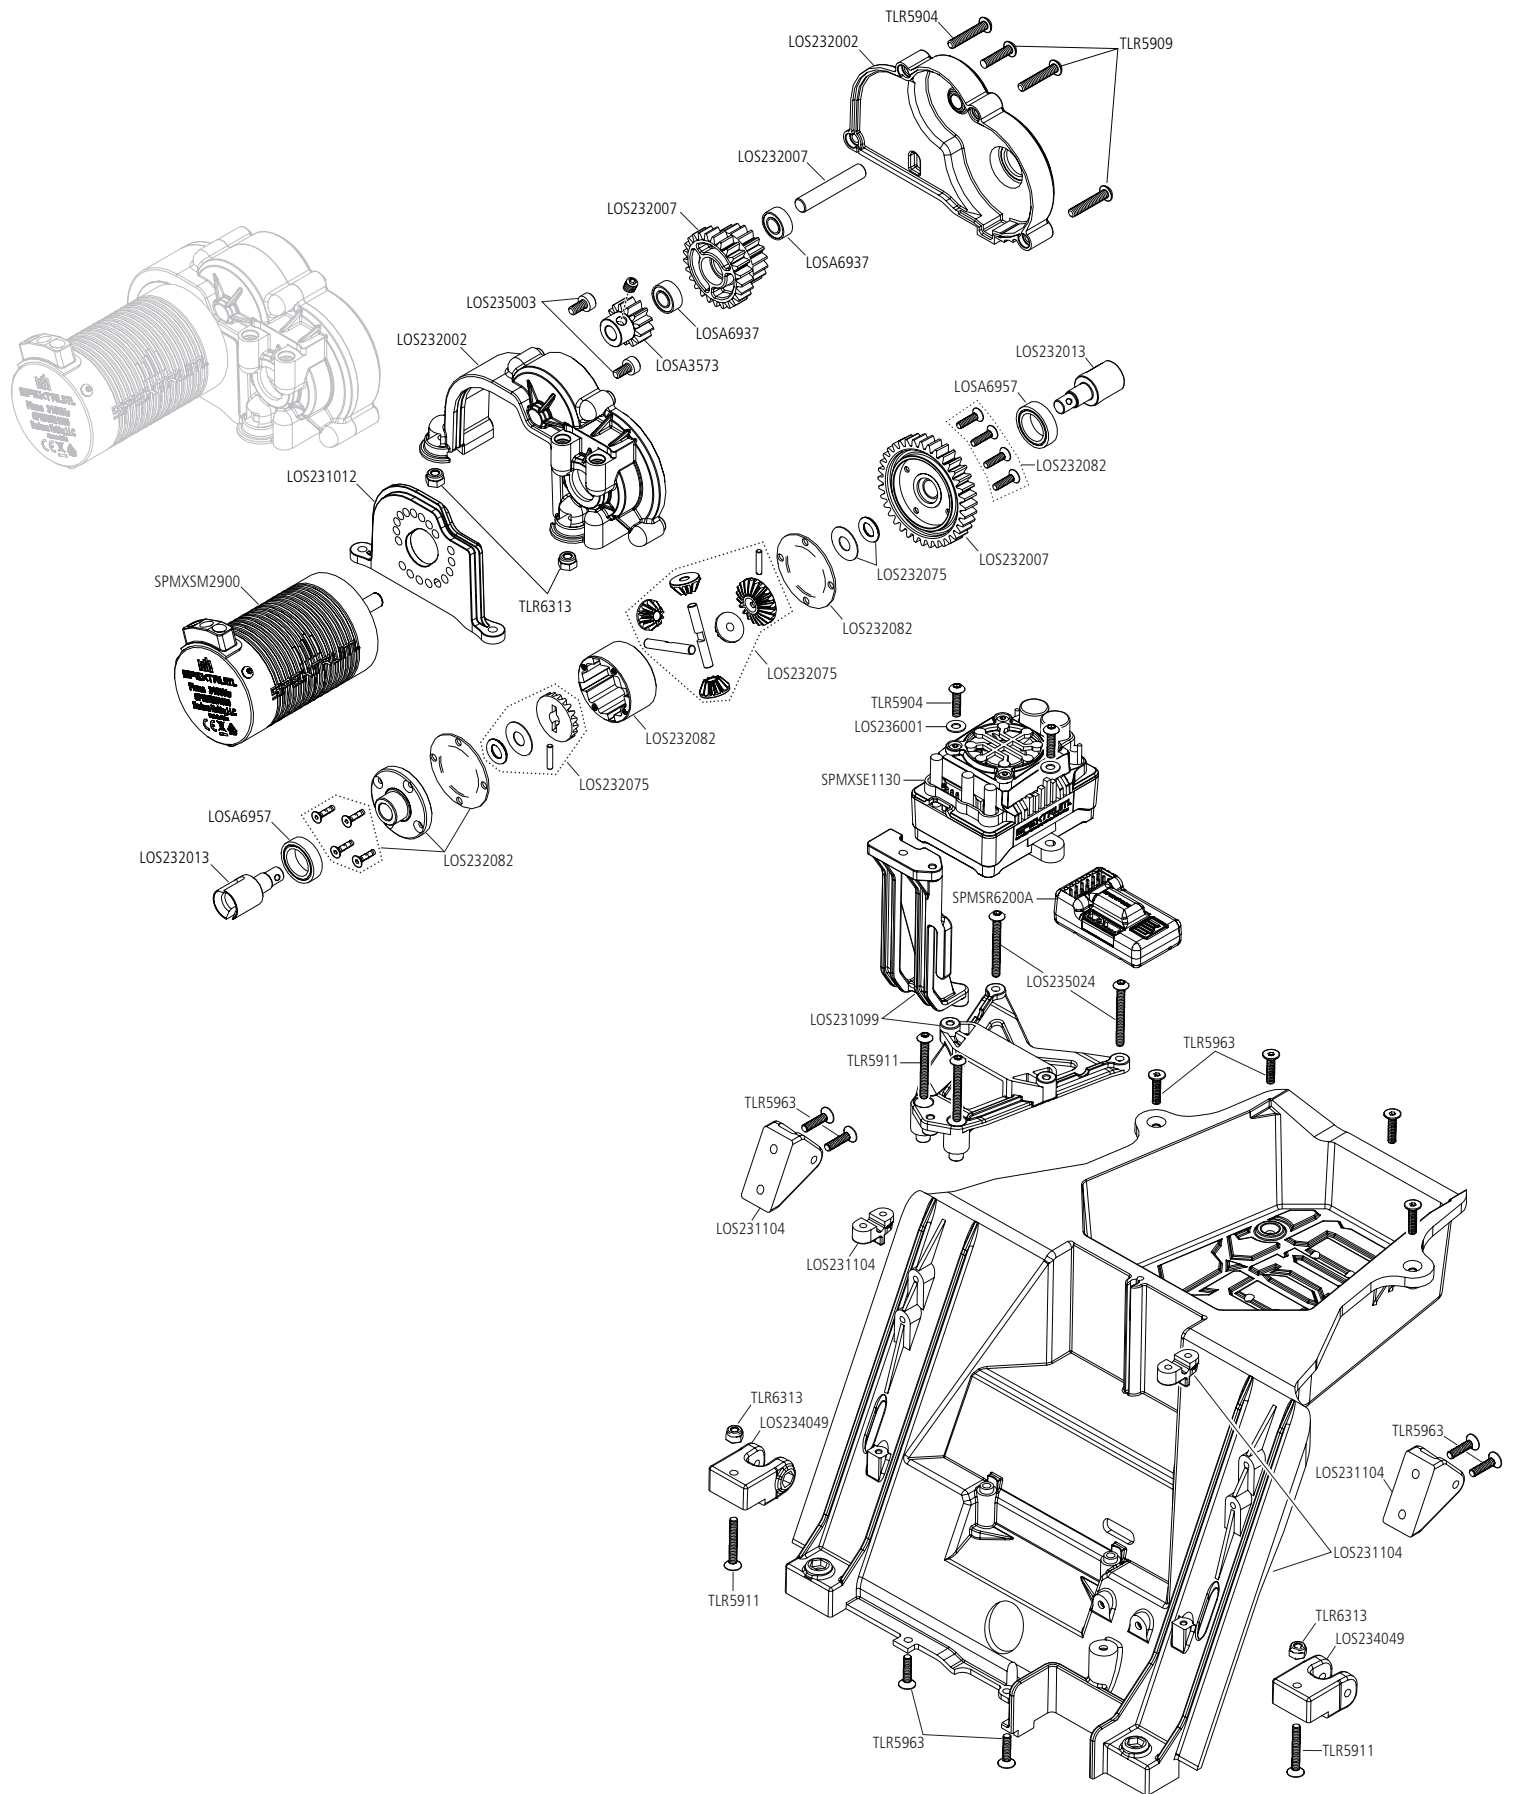

LOSI® POLARIS RZR PRO R 1/10 4WD DESERT SXS RTR

EXPLODED VIEW // EXPLOSIONSZEICHNUNG // VUE ÉCLATÉE DES PIÈCES // VISTA ESPLOSA DELLE PARTI

LOSI® POLARIS RZR PRO R 1/10 4WD DESERT SXS RTR

EXPLODED VIEW // EXPLOSIONSZEICHNUNG // VUE ÉCLATÉE DES PIÈCES // VISTA ESPLOSA DELLE PARTI