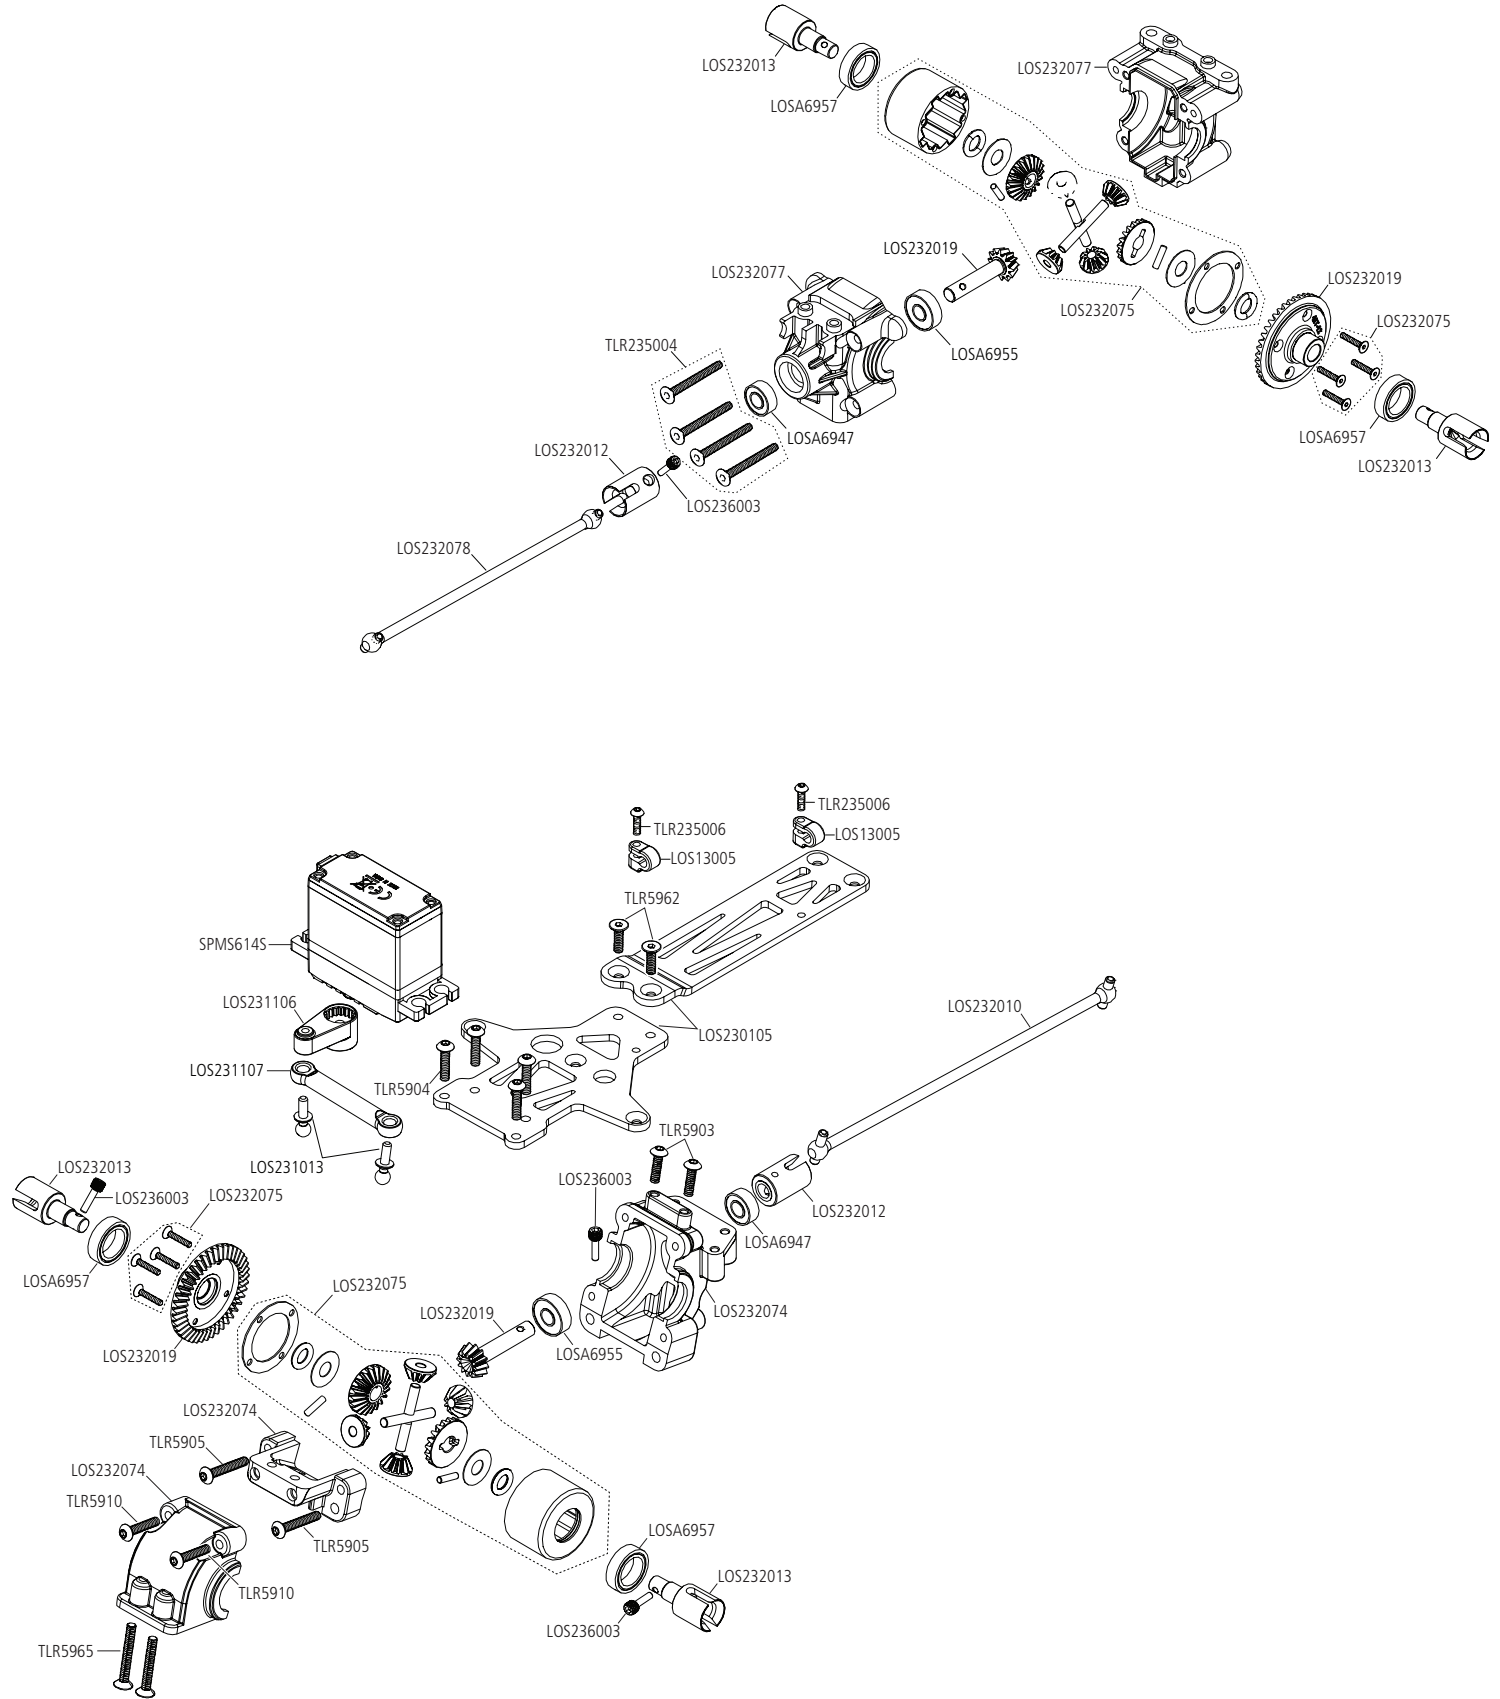

LOSI® POLARIS RZR PRO R 1/10 4WD DESERT SXS RTR

EXPLODED VIEW // EXPLOSIONSZEICHNUNG // VUE ÉCLATÉE DES PIÈCES // VISTA ESPLOSA DELLE PARTI

LOSI® POLARIS RZR PRO R 1/10 4WD DESERT SXS RTR

EXPLODED VIEW // EXPLOSIONSZEICHNUNG // VUE ÉCLATÉE DES PIÈCES // VISTA ESPLOSA DELLE PARTI