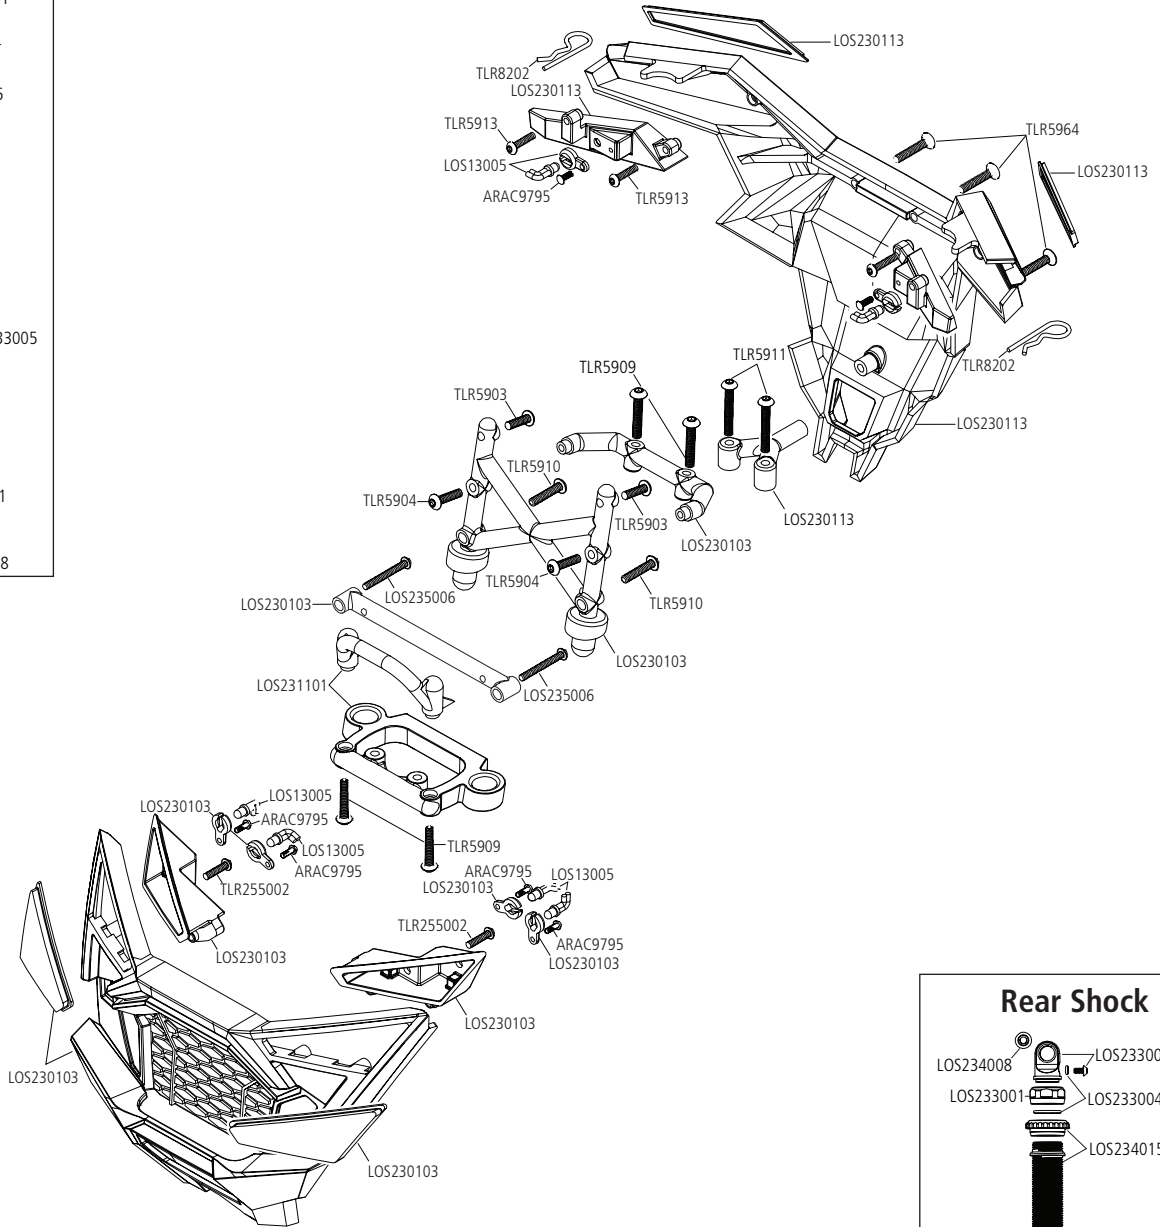

LOSI® POLARIS RZR PRO R 1/10 4WD DESERT SXS RTR

EXPLODED VIEW // EXPLOSIONSZEICHNUNG // VUE ÉCLATÉE DES PIÈCES // VISTA ESPLOSA DELLE PARTI

LOSI® POLARIS RZR PRO R 1/10 4WD DESERT SXS RTR

EXPLODED VIEW // EXPLOSIONSZEICHNUNG // VUE ÉCLATÉE DES PIÈCES // VISTA ESPLOSA DELLE PARTI

LOS230106 Polaris Racing Body / Polaris Karoseriesatz / Ensemble carrosserie Polaris / Kit carrozzeria Polaris
 LOS230107 Fox Body / FOX Karoseriesatz / Ensemble carrosserie FOX / Kit carrozzeria FOX
 LOS230108 Clear Body / Transparenter Karoseriesatz / Ensemble carrosserie transparente / Kit carrozzeria trasparente