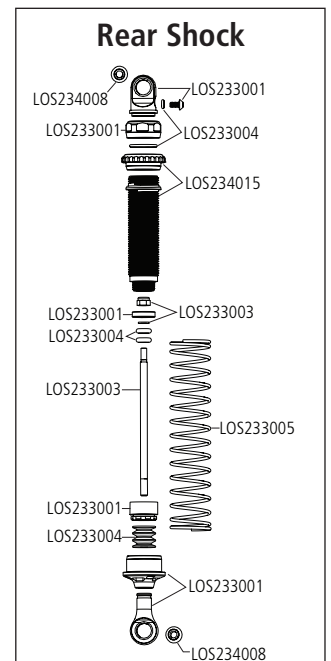

LOSI® POLARIS RZR PRO R 1/10 4WD DESERT SXS RTR

EXPLODED VIEW // EXPLOSIONSZEICHNUNG // VUE ÉCLATÉE DES PIÈCES // VISTA ESPLOSA DELLE PARTI

LOSI® POLARIS RZR PRO R 1/10 4WD DESERT SXS RTR

EXPLODED VIEW // EXPLOSIONSZEICHNUNG // VUE ÉCLATÉE DES PIÈCES // VISTA ESPLOSA DELLE PARTI

LOS230106 Polaris Racing Body / Polaris Karoseriesatz / Ensemble carrosserie Polaris / Kit carrozzeria Polaris
 LOS230107 Fox Body / FOX Karoseriesatz / Ensemble carrosserie FOX / Kit carrozzeria FOX
 LOS230108 Clear Body / Transparenter Karoseriesatz / Ensemble carrosserie transparente / Kit carrozzeria trasparente