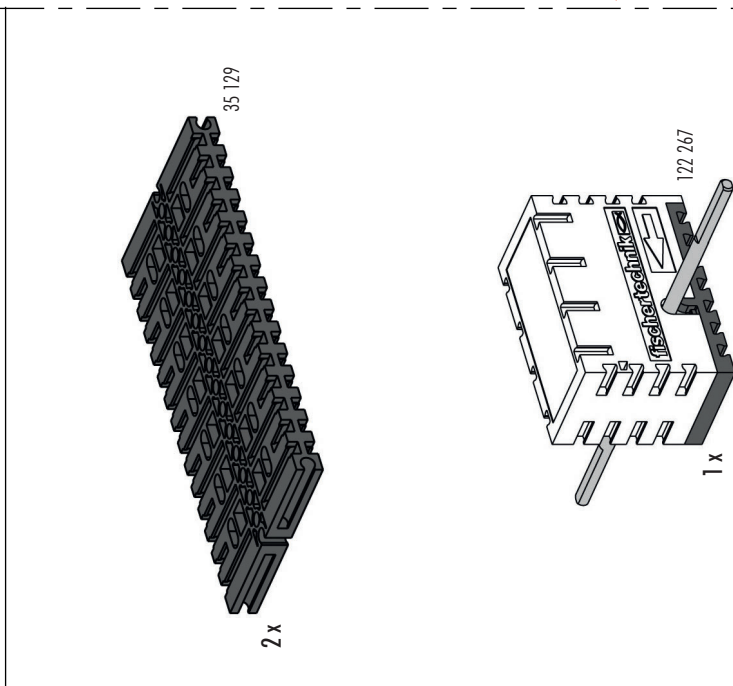

Propuesta de clasificación Caja 1 para almacenamiento Art. N° 94828

Proposta de divisão caixa 1 para sistema de conservação n.º de art. 94828

Proposta di sistemazione Box 1 per il sistema di conservazione, cod. prod. 94828

Рекомендации по сортировке: Бокс 1 для хранения арт. № 94828

用于产品号为94828的保存系统的1号盒分类建议

Zum Ausschneiden und Einlegen  
For cutting out and inserting  
A découper et à poser  
Uitknippen en aanbrengen  
Para cortar y montar  
Para cortar e colocar  
Da tagliare e inserire  
Вырезать и вложить  
用于剪下和放入