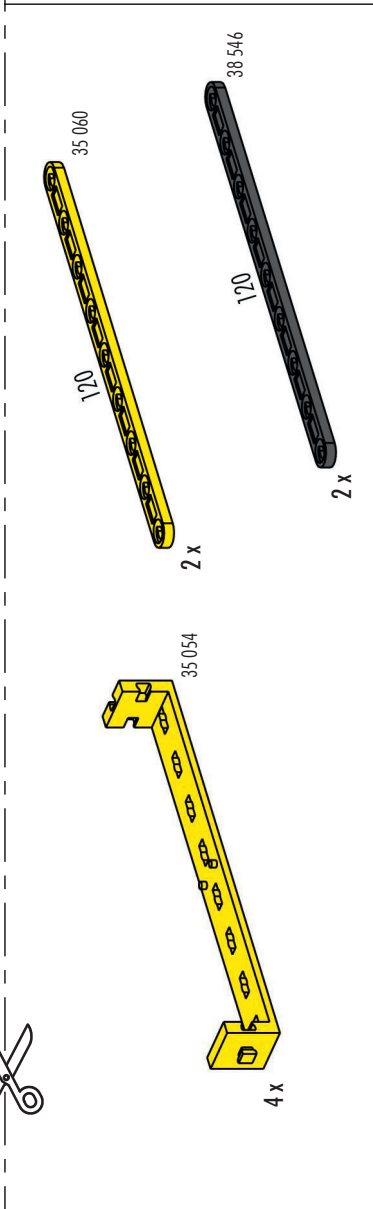

Sortiervorschlag Box 1 für Aufbewahrungssystem Art.-Nr. 94828

Storage suggestion box 1 for storage system Art No. 94828

Suggestion de classement Boîte 1 pour le système de stockage Art n° 94828

Sorteervoorstel box 1 voor bewaarsysteem art.-nr. 94828

Propuesta de clasificación Caja 1 para almacenamiento Art. N° 94828

Proposta de divisão caixa 1 para sistema de conservação n.º de art. 94828

Proposta di sistemazione Box 1 per il sistema di conservazione, cod. prod. 94828

Рекомендации по сортировке: Бокс 1 для хранения арт. № 94828

用于产品号为94828的保存系统的1号盒分类建议

Zum Ausschneiden und Einlegen
For cutting out and inserting
A découper et à poser
Uitknippen en aanbrengen
Para cortar y montar
Para cortar e colocar
Da tagliare e inserire
Вырезать и вложить
用于剪下和放入