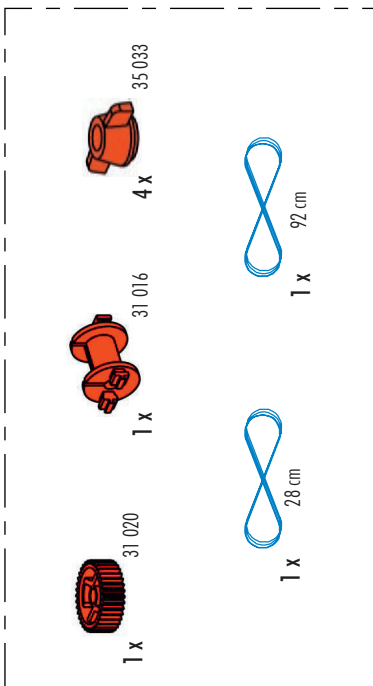

Propuesta de clasificación Caja 1 para almacenamiento Art. N° 94828

Proposta de divisão caixa 1 para sistema de conservação n.º de art. 94828

Proposta di sistemazione Box 1 per il sistema di conservazione, cod. prod. 94828

Рекомендации по сортировке: Бокс 1 для хранения арт. № 94828

用于产品号为94828的保存系统的1号盒分类建议

Zum Ausschneiden und Einlegen  
For cutting out and inserting  
A découper et à poser  
Uitknippen en aanbrengen  
Para cortar y montar  
Para cortar e colocar  
Da tagliare e inserire  
Вырезать и вложить  
用于剪下和放入