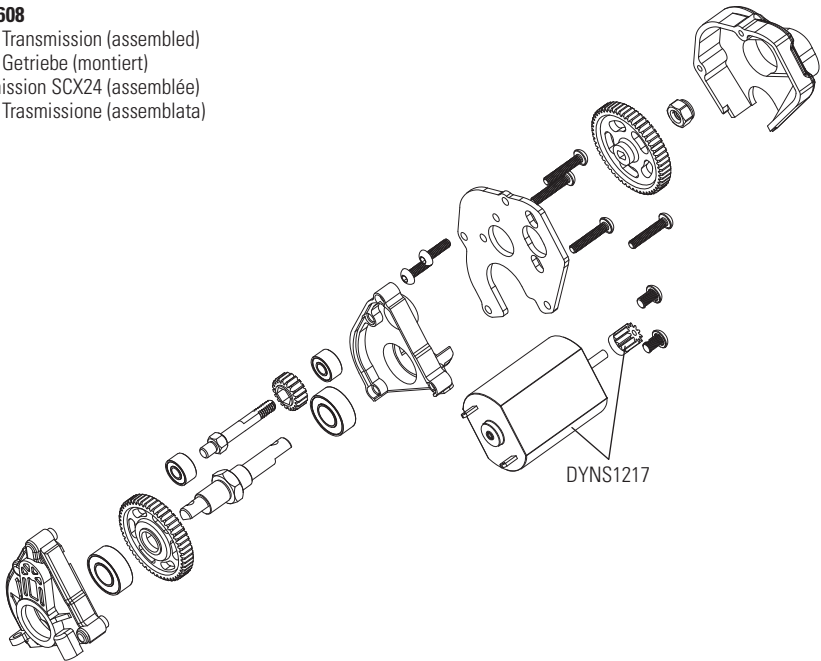

## AXI203002

SCX24 Shock Set (assembled)  
SCX24 Stoßdämpfersatz (montiert)  
Ensemble d'amortisseurs SCX24 (assemblés)  
SCX24 Set ammortizzatori (assemblati)

## AXI31611 and AXI204000

SCX24 Driveshaft Set (short, medium, long)  
SCX24 Antriebswellensatz (kurz, mittel, lang)  
Ensemble d'arbre  
de transmission SCX24 (court, moyen, long)  
SCX24 Set albero di trasmissione  
(corto, medio, lungo)

## AXI31608

SCX24 Transmission (assembled)  
SCX24 Getriebe (montiert)  
Transmission SCX24 (assemblée)  
SCX24 Trasmissione (assemblata)

**AXI31609**

SCX24 Front Axle (assembled)

SCX24 Vorderachse (montiert)

**AXI200000**

2019 Jeep JLUCRC Body Set (clear and cut)

2019 Jeep JLUCRC Karosseriesatz (durchsichtig und zugeschnitten)

Ensemble carrosserie Jeep 2019 JLUCRC (transparente et coupée)

Set carrozzeria Jeep JLUCRC 2019 (trasparente e pretagliato)