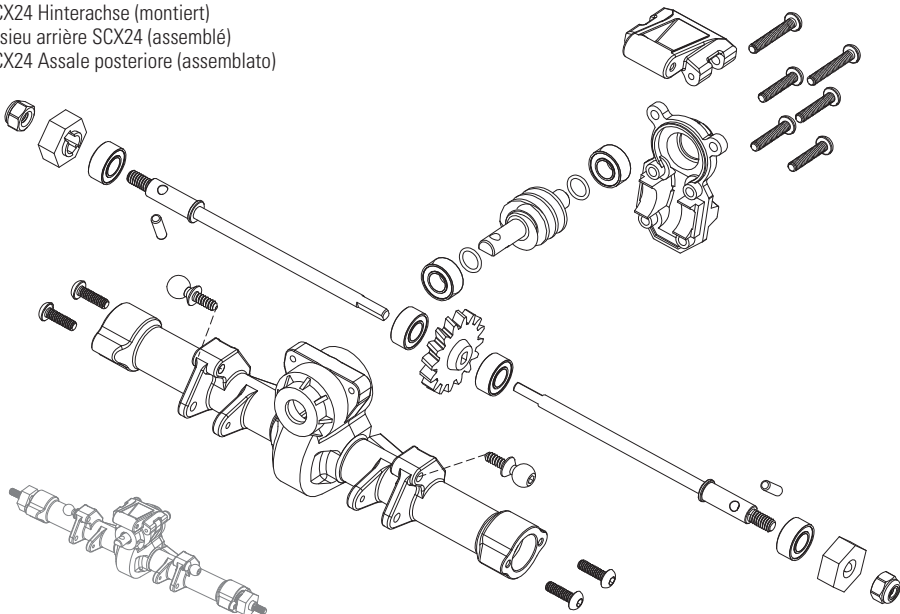

## AXI31608

SCX24 Transmission (assembled)  
SCX24 Getriebe (montiert)  
Transmission SCX24 (assemblée)  
SCX24 Trasmissione (assemblata)

**AXI31609**

SCX24 Front Axle (assembled)

SCX24 Vorderachse (montiert)

Essieu avant SCX24 (assemblé)

SCX24 Assale anteriore (assemblato)

**AXI31610**

SCX24 Rear Axle (assembled)

SCX24 Hinterachse (montiert)

Essieu arrière SCX24 (assemblé)

SCX24 Assale posteriore (assemblato)

**AXI204000**

SCX24 Suspension Links (short, medium, long)

SCX24 Aufhängeglieder (kurz, mittel, lang)

Bras de suspension SCX24 (court, moyen, long)

SCX24 Bielle sospensioni (corte, medie, lunghe)

**AXI31614**  
 SCX24 Chassis Set  
 SCX24 Karosseriesatz  
 Ensemble de carrosserie SCX24  
 SCX24 Set telaio

**AXI200000**

2019 Jeep JLUCRC Body Set (clear and cut)

2019 Jeep JLUCRC Karosseriesatz (durchsichtig und zugeschnitten)

Ensemble carrosserie Jeep 2019 JLUCRC (transparente et coupée)

Set carrozzeria Jeep JLUCRC 2019 (trasparente e pretagliato)