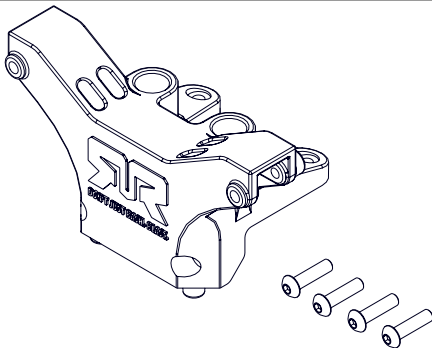

The Bag contains the contents as per the image on the left.

Die Tasche enthält den Inhalt gemäß dem Bild links.

Le sac contient le contenu selon l'image sur la gauche.

1

M3x12mm Button Head
Screw (AR721312) x4
2.0mm

BAG 15 TASCHE 15 SAC 15

The Bag contains the contents as per the image on the left.

Die Tasche enthält den Inhalt gemäß dem Bild links.

Le sac contient le contenu selon l'image sur la gauche.

1

M3x12mm Button Head
Screw (AR721312) x4
2.0mm