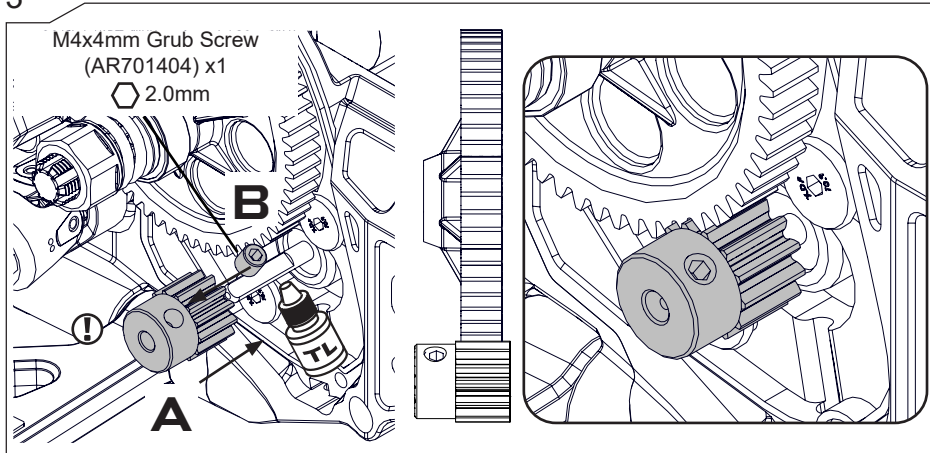

Le sac contient le contenu selon l'image sur la gauche.

1

M3x10mm Motor Button Head
Screw (ARA727310) x2

2.0mm

B!

Leave a little loose
Etwas locker lassen
Laissez un peu lâche

2

3