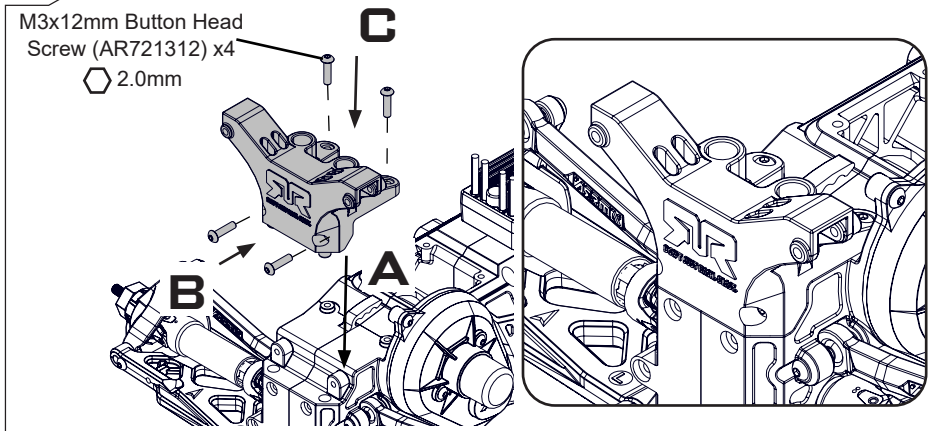

BAG 15 TASCHE 15 SAC 15

The Bag contains the contents as per the image on the left.

Die Tasche enthält den Inhalt gemäß dem Bild links.

Le sac contient le contenu selon l'image sur la gauche.

1

M3x12mm Button Head
Screw (AR721312) x4
2.0mm