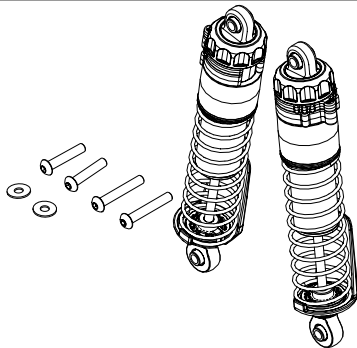

BAG 15 TASCHE 15 SAC 15

The Bag contains the contents as per the image on the left.

Die Tasche enthält den Inhalt gemäß dem Bild links.

Le sac contient le contenu selon l'image sur la gauche.

1

M3x12mm Button Head
Screw (AR721312) x4
2.0mm

BAG 16 TASCHE 16 SAC 16

The Bag contains the contents as per the image on the left.

Die Tasche enthält den Inhalt gemäß dem Bild links.

Le sac contient le contenu selon l'image sur la gauche.

1

BAG 17 TASCHE 17 SAC 17