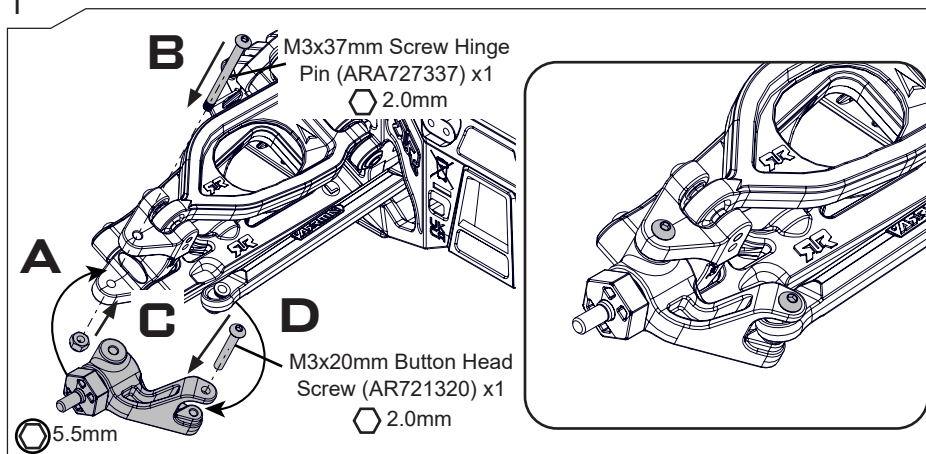

The Bag contains the contents as per the image on the left.

Die Tasche enthält den Inhalt gemäß dem Bild links.

Le sac contient le contenu selon l'image sur la gauche.

1