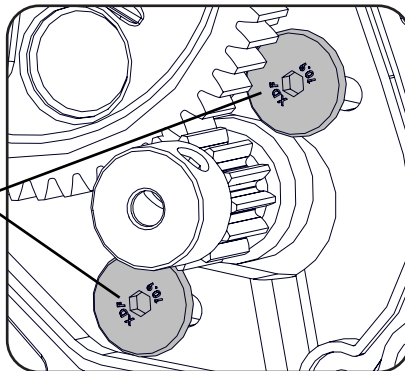

Le sac contient le contenu selon l'image sur la gauche.

1

M3x10mm Motor Button Head
Screw (ARA727310) x2

2.0mm

B!

Leave a little loose
Etwas locker lassen
Laissez un peu lâche

2

3

4 IMPORTANT STEP! WICHTIGER SCHRITT! ÉTAPE IMPORTANTE !

TOO LOOSE
ZU LOSE
TROP LÂCHE

CORRECT
RICHTIG
CORRECTE

TOO TIGHT
ZU ENG
TROP SERRÉ

5

TIGHTEN!
SPANNEN!
SERRER!

BAG 7 TASCHE 7 SAC 7

The Bag contains the contents as per the image on the left.

Die Tasche enthält den Inhalt gemäß dem Bild links.

Le sac contient le contenu selon l'image sur la gauche.

1

2

3

Connect Motor Wires. Black to Black.

Motorkabel anschließen. Schwarz zu schwarz.

Connectez les fils du moteur. Noir à Noir.