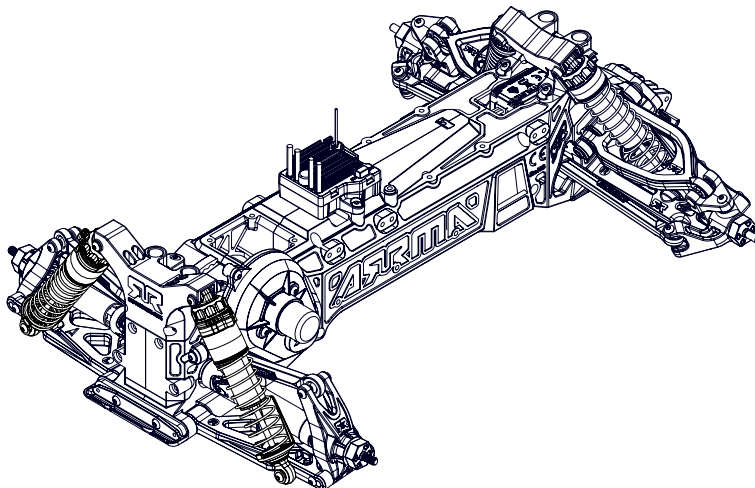

The Bag contains the contents as per the image on the left.

Die Tasche enthält den Inhalt gemäß dem Bild links.

Le sac contient le contenu selon l'image sur la gauche.

1