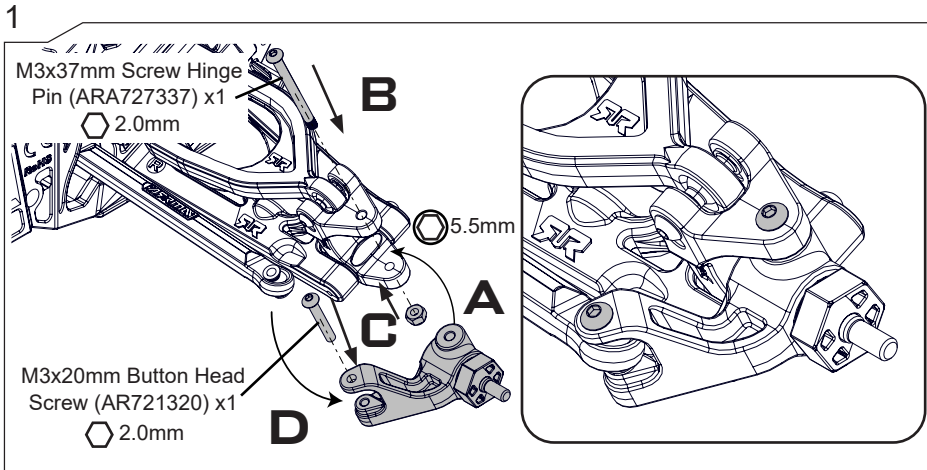

BAG 12 TASCHE 12 SAC 12

The Bag contains the contents as per the image on the left.

Die Tasche enthält den Inhalt gemäß dem Bild links.

Le sac contient le contenu selon l'image sur la gauche.