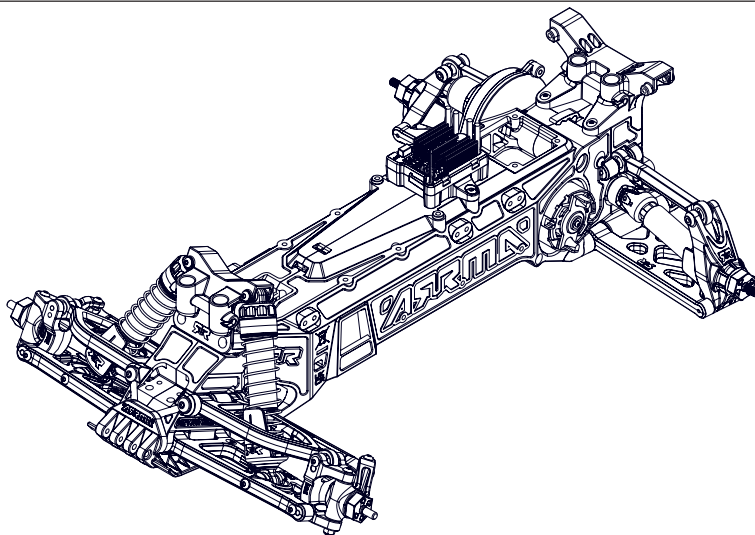

The Bag contains the contents as per the image on the left.

Die Tasche enthält den Inhalt gemäß dem Bild links.

Le sac contient le contenu selon l'image sur la gauche.

1