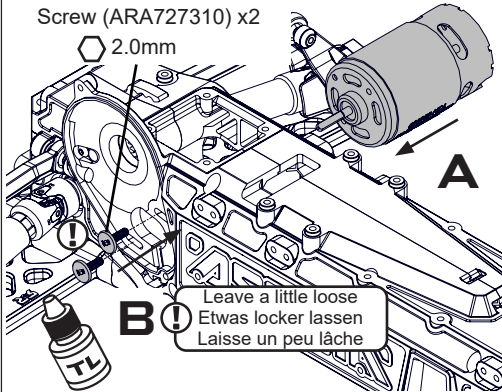

Die Tasche enthält den Inhalt gemäß dem Bild links.

Le sac contient le contenu selon l'image sur la gauche.

1

2

BAG 6 TASCHE 6 SAC 6

The Bag contains the contents as per the image on the left.

Die Tasche enthält den Inhalt gemäß dem Bild links.

Le sac contient le contenu selon l'image sur la gauche.

1

M3x10mm Motor Button Head
Screw (ARA727310) x2

2.0mm

B!

Leave a little loose
Etwas locker lassen
Laissez un peu lâche

2

3