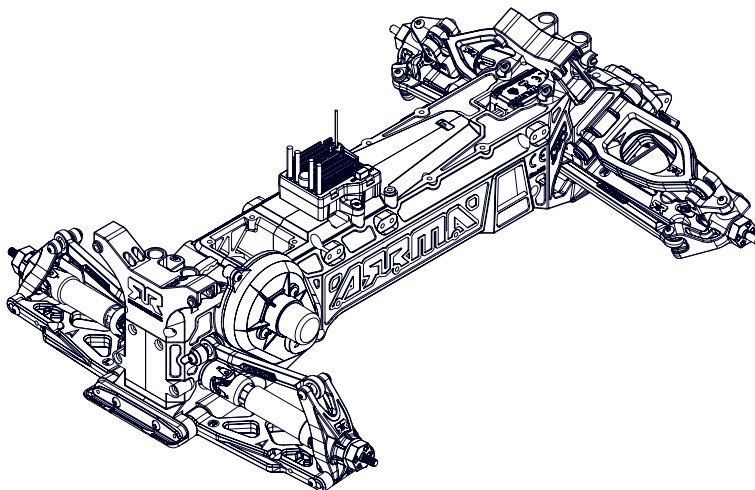

BAG 15 TASCHE 15 SAC 15

The Bag contains the contents as per the image on the left.

Die Tasche enthält den Inhalt gemäß dem Bild links.

Le sac contient le contenu selon l'image sur la gauche.

1

M3x12mm Button Head
Screw (AR721312) x4
2.0mm