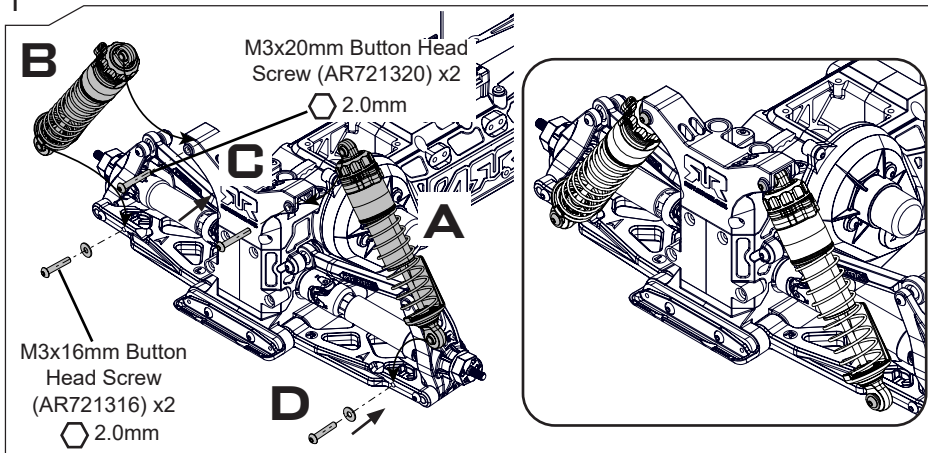

The Bag contains the contents as per the image on the left.

Die Tasche enthält den Inhalt gemäß dem Bild links.

Le sac contient le contenu selon l'image sur la gauche.

1