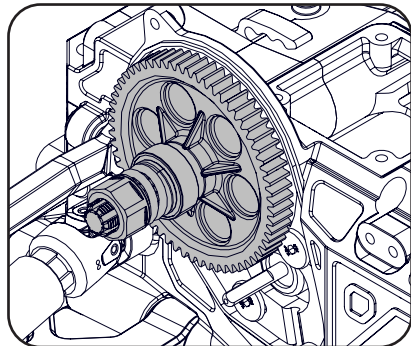

Le sac contient le contenu selon l'image sur la gauche.

1

M3x10mm Motor Button Head
Screw (ARA727310) x2

2.0mm

B!

Leave a little loose
Etwas locker lassen
Laissez un peu lâche

2

3

4 IMPORTANT STEP! WICHTIGER SCHRITT! ÉTAPE IMPORTANTE !

TOO LOOSE
ZU LOSE
TROP LÂCHE

CORRECT
RICHTIG
CORRECTE

TOO TIGHT
ZU ENG
TROP SERRÉ

5

TIGHTEN!
SPANNEN!
SERRER!

BAG 7 TASCHE 7 SAC 7

The Bag contains the contents as per the image on the left.