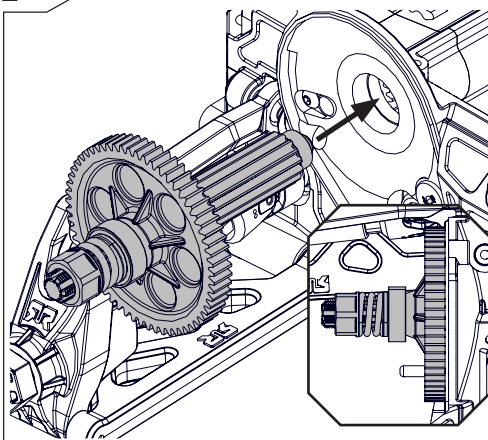

Le sac contient le contenu selon l'image sur la gauche.

1

M3x10mm Motor Button Head
Screw (ARA727310) x2

2.0mm

B!

Leave a little loose
Etwas locker lassen
Laissez un peu lâche

2

3