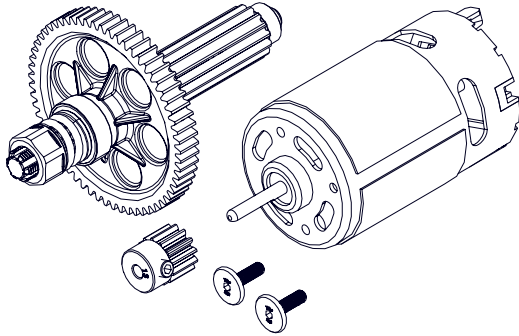

Die Tasche enthält den Inhalt gemäß dem Bild links.

Le sac contient le contenu selon l'image sur la gauche.

1

2

BAG 6 TASCHE 6 SAC 6

The Bag contains the contents as per the image on the left.

Die Tasche enthält den Inhalt gemäß dem Bild links.

Le sac contient le contenu selon l'image sur la gauche.

1

M3x10mm Motor Button Head
Screw (ARA727310) x2

2.0mm

B!

Leave a little loose
Etwas locker lassen
Laissez un peu lâche

2

3