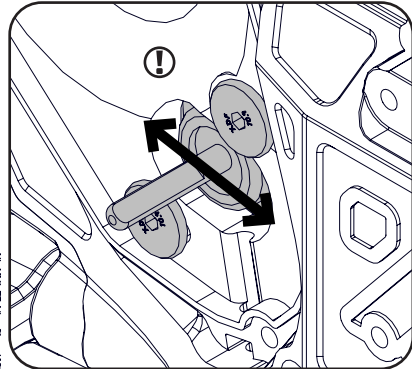

Le sac contient le contenu selon l'image sur la gauche.

1

M3x10mm Motor Button Head
Screw (ARA727310) x2

2.0mm

B!

Leave a little loose
Etwas locker lassen
Laissez un peu lâche

2

3

4 IMPORTANT STEP! WICHTIGER SCHRITT! ÉTAPE IMPORTANTE !

TOO LOOSE
ZU LOSE
TROP LÂCHE

CORRECT
RICHTIG
CORRECTE

TOO TIGHT
ZU ENG
TROP SERRÉ

5

TIGHTEN!
SPANNEN!
SERRER!

BAG 7 TASCHE 7 SAC 7

The Bag contains the contents as per the image on the left.