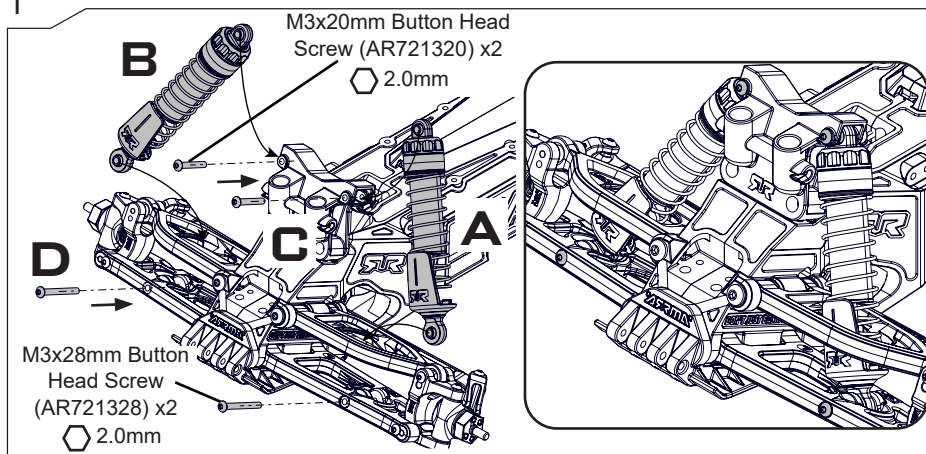

The Bag contains the contents as per the image on the left.

Die Tasche enthält den Inhalt gemäß dem Bild links.

Le sac contient le contenu selon l'image sur la gauche.

1