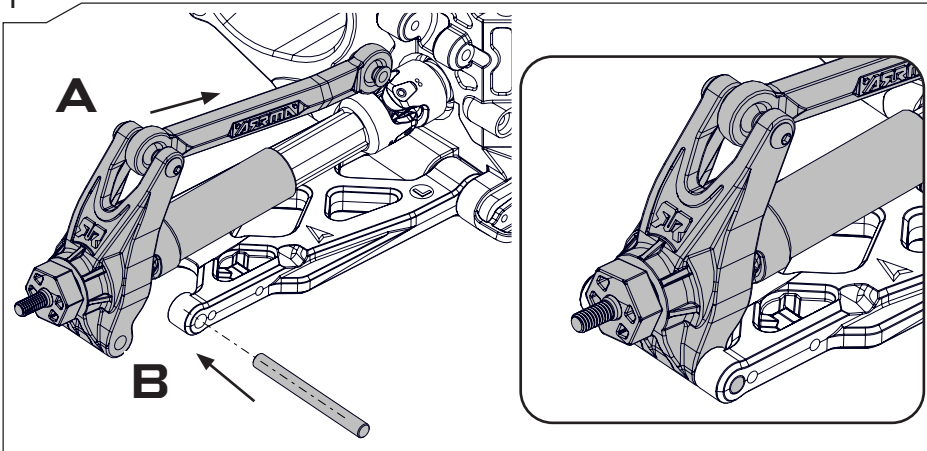

The Bag contains the contents as per the image on the left.

Die Tasche enthält den Inhalt gemäß dem Bild links.

Le sac contient le contenu selon l'image sur la gauche.

1