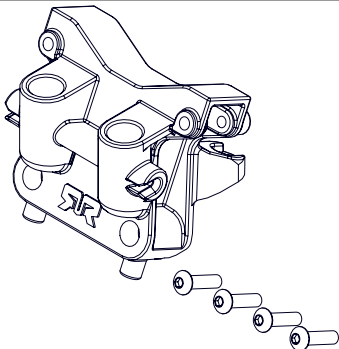

BAG 13 TASCHE 13 SAC 13

The Bag contains the contents as per the image on the left.

Die Tasche enthält den Inhalt gemäß dem Bild links.

Le sac contient le contenu selon l'image sur la gauche.

1

BAG 14 TASCHE 14 SAC 14

The Bag contains the contents as per the image on the left.

Die Tasche enthält den Inhalt gemäß dem Bild links.

Le sac contient le contenu selon l'image sur la gauche.

1

M3x12mm Button Head
Screw (AR721312) x4
2.0mm