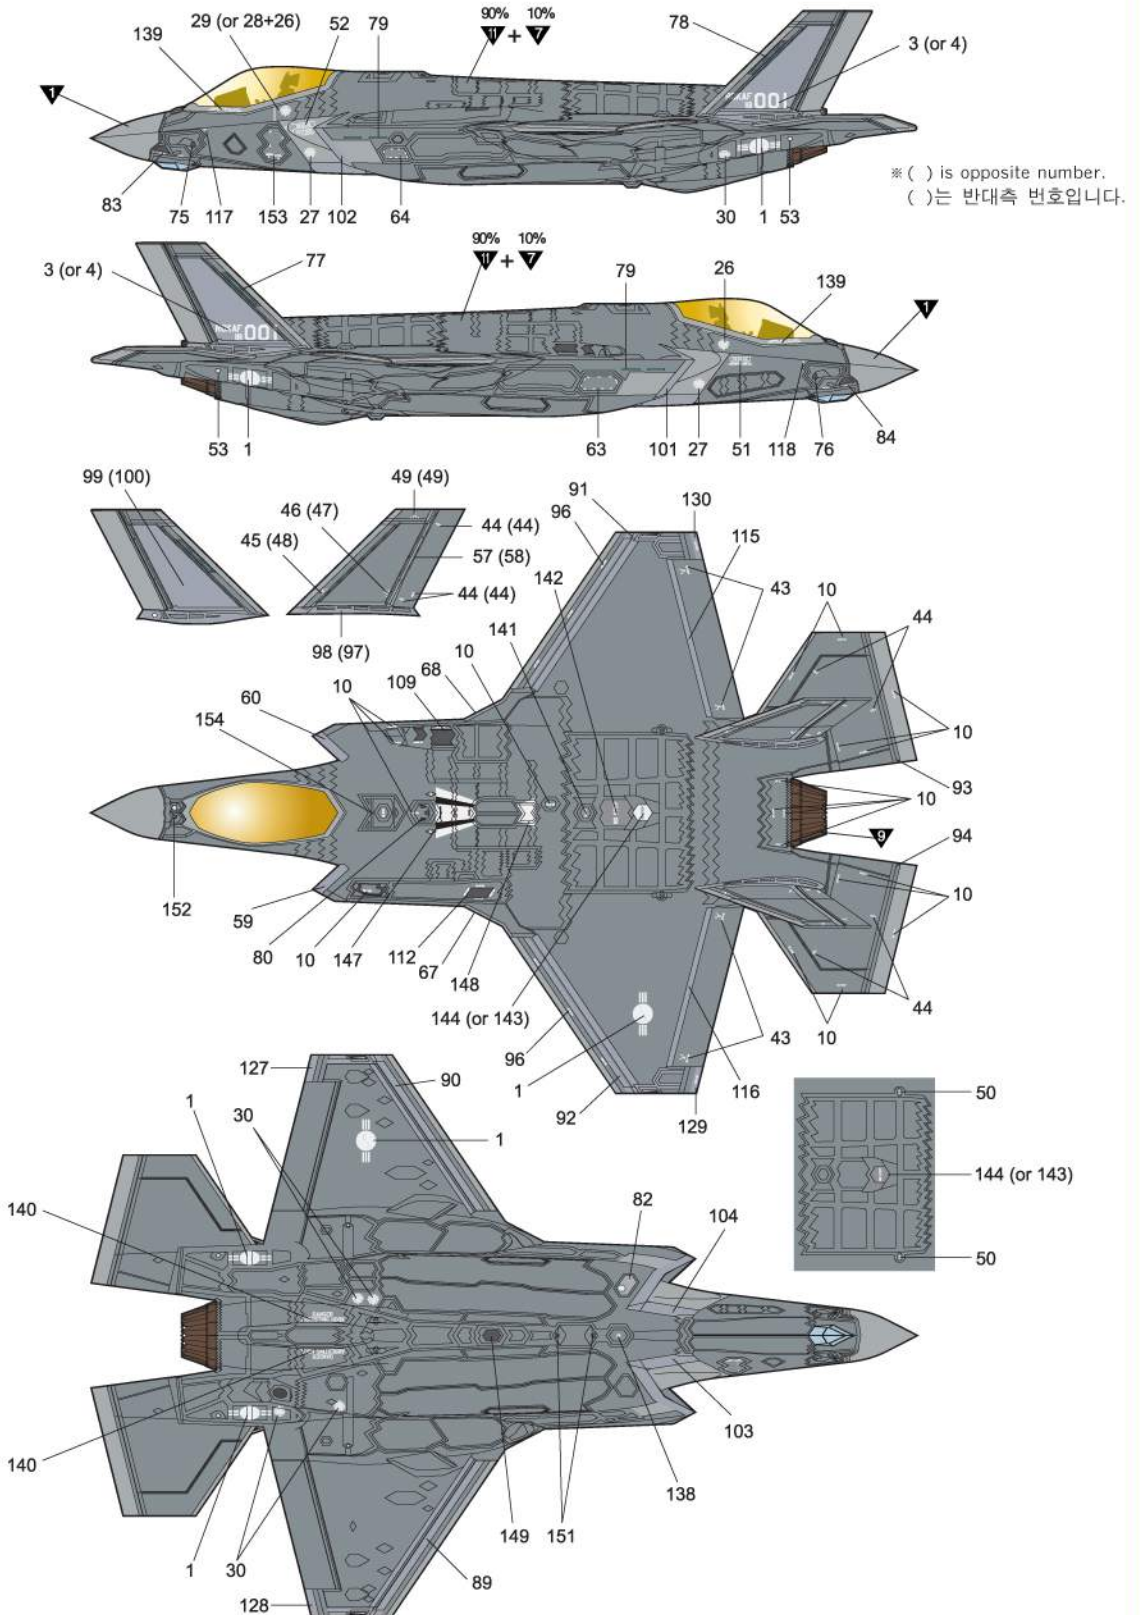

painting & decal placement/ 색칠 및 전사지불이기

ver.1
버전1

ROKAF F-35A (18-001), 17th Wing, Republic of Korea. (first Korean Pilot Solo mission at Luke AFB, Arizona, USA, July 2018)
대한민국공군 F-35A (18-001/ 2018년 7월 20일 미국 아리조나 루크공군기지 한국파일럿 최초 단독비행 마킹). 대한민국 17전투비행단.