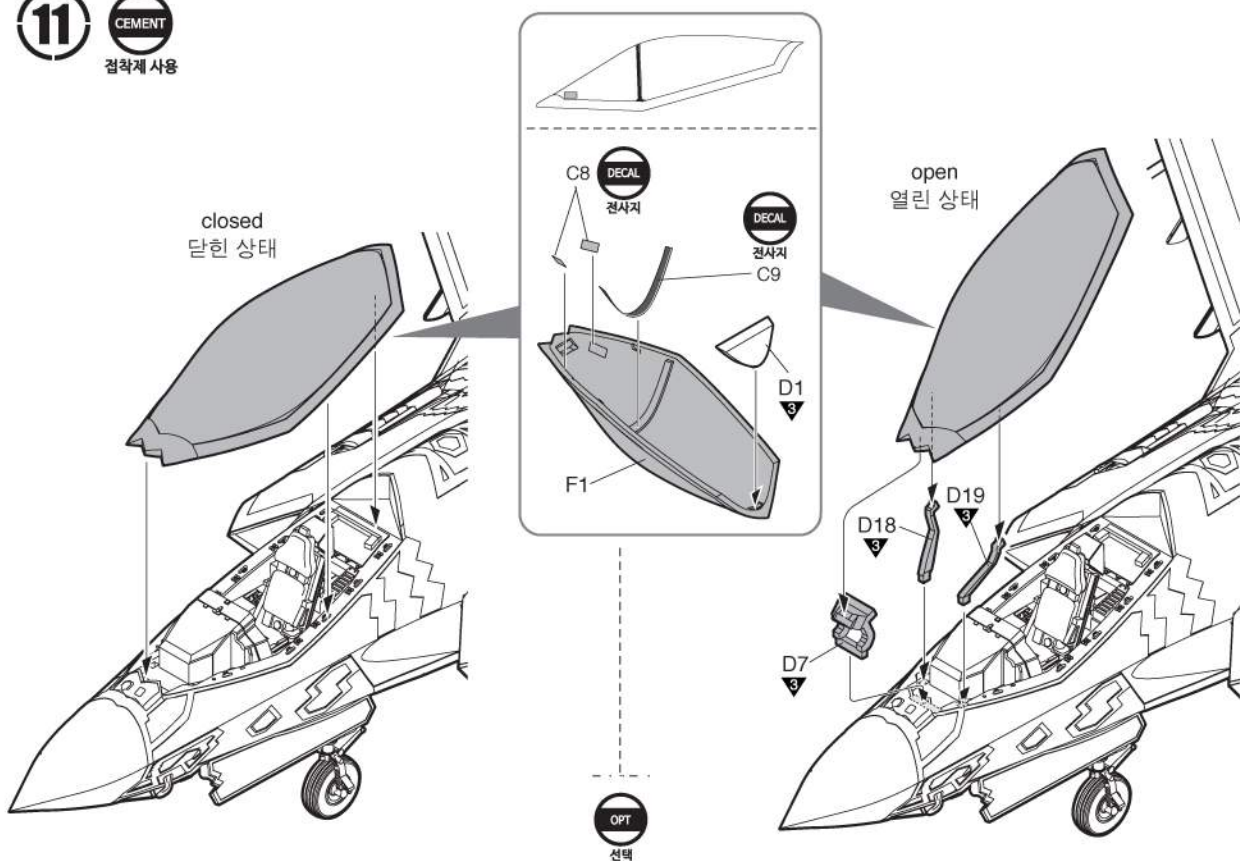

11

CEMENT

점착제 사용