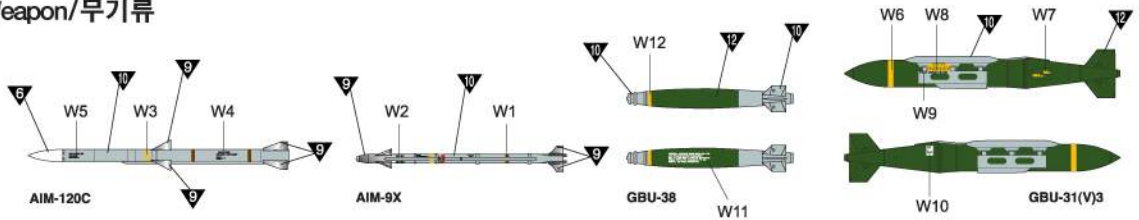

● Weapon/무기류

parts location diagram/ 부품도

A