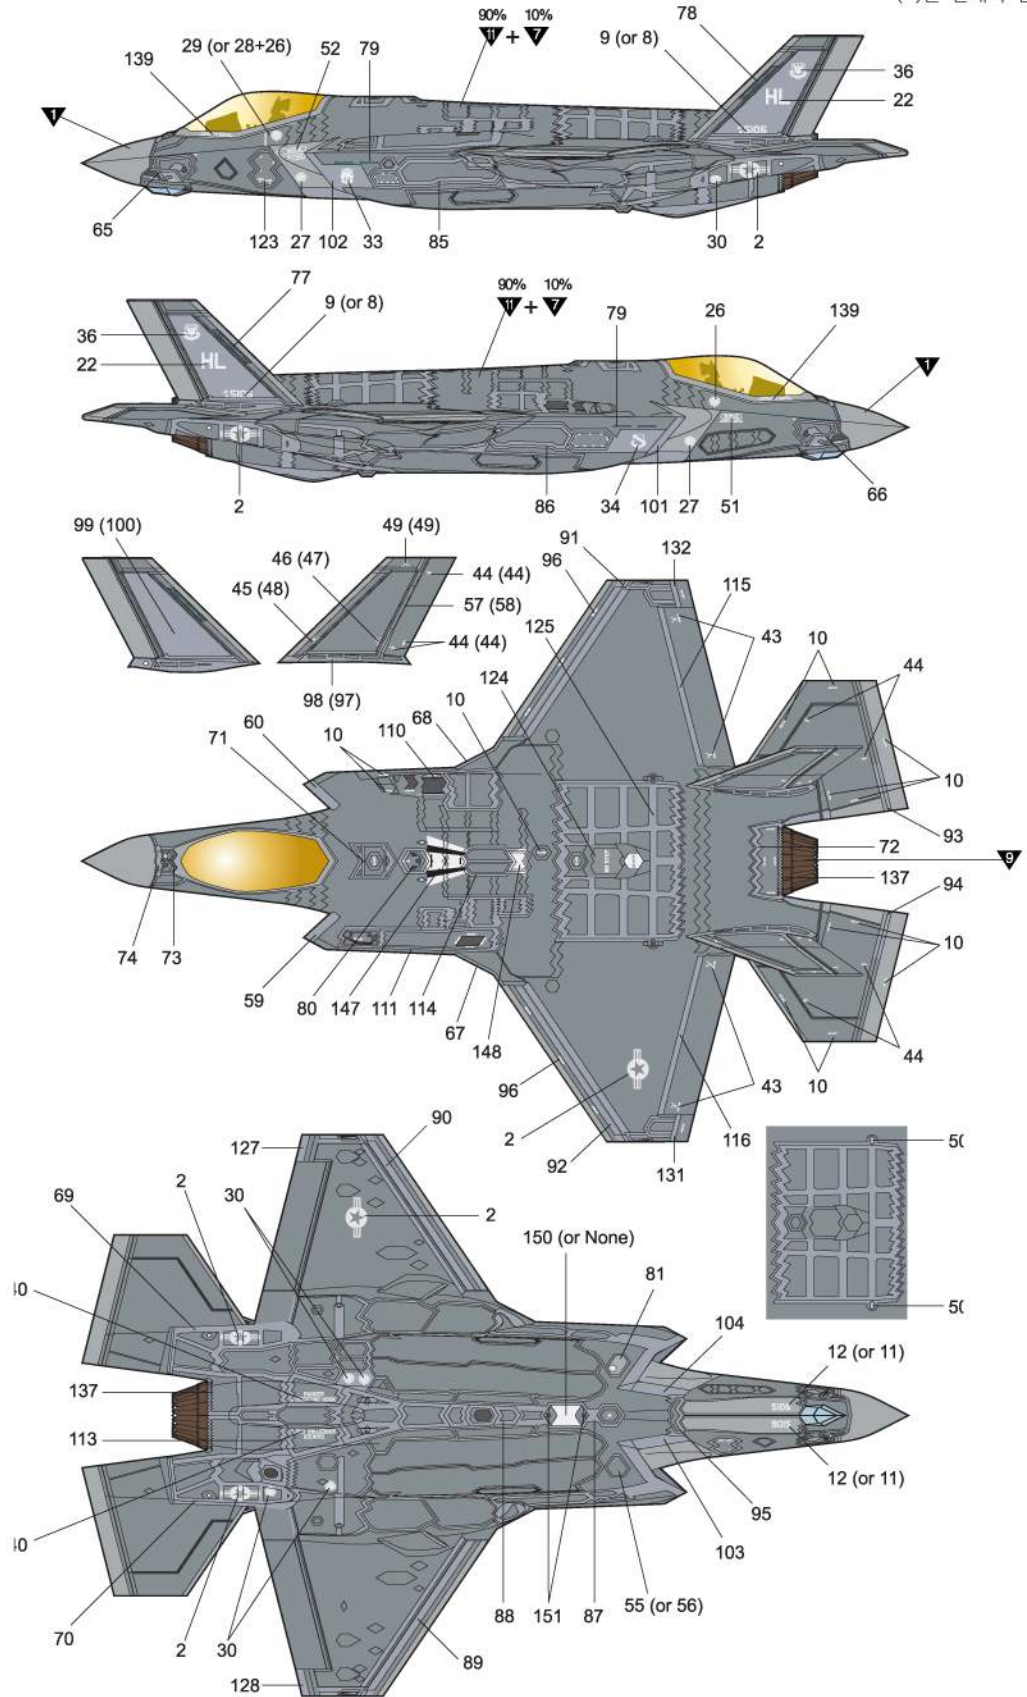

※ ( ) is opposite number.
( )는 반대측 번호입니다.