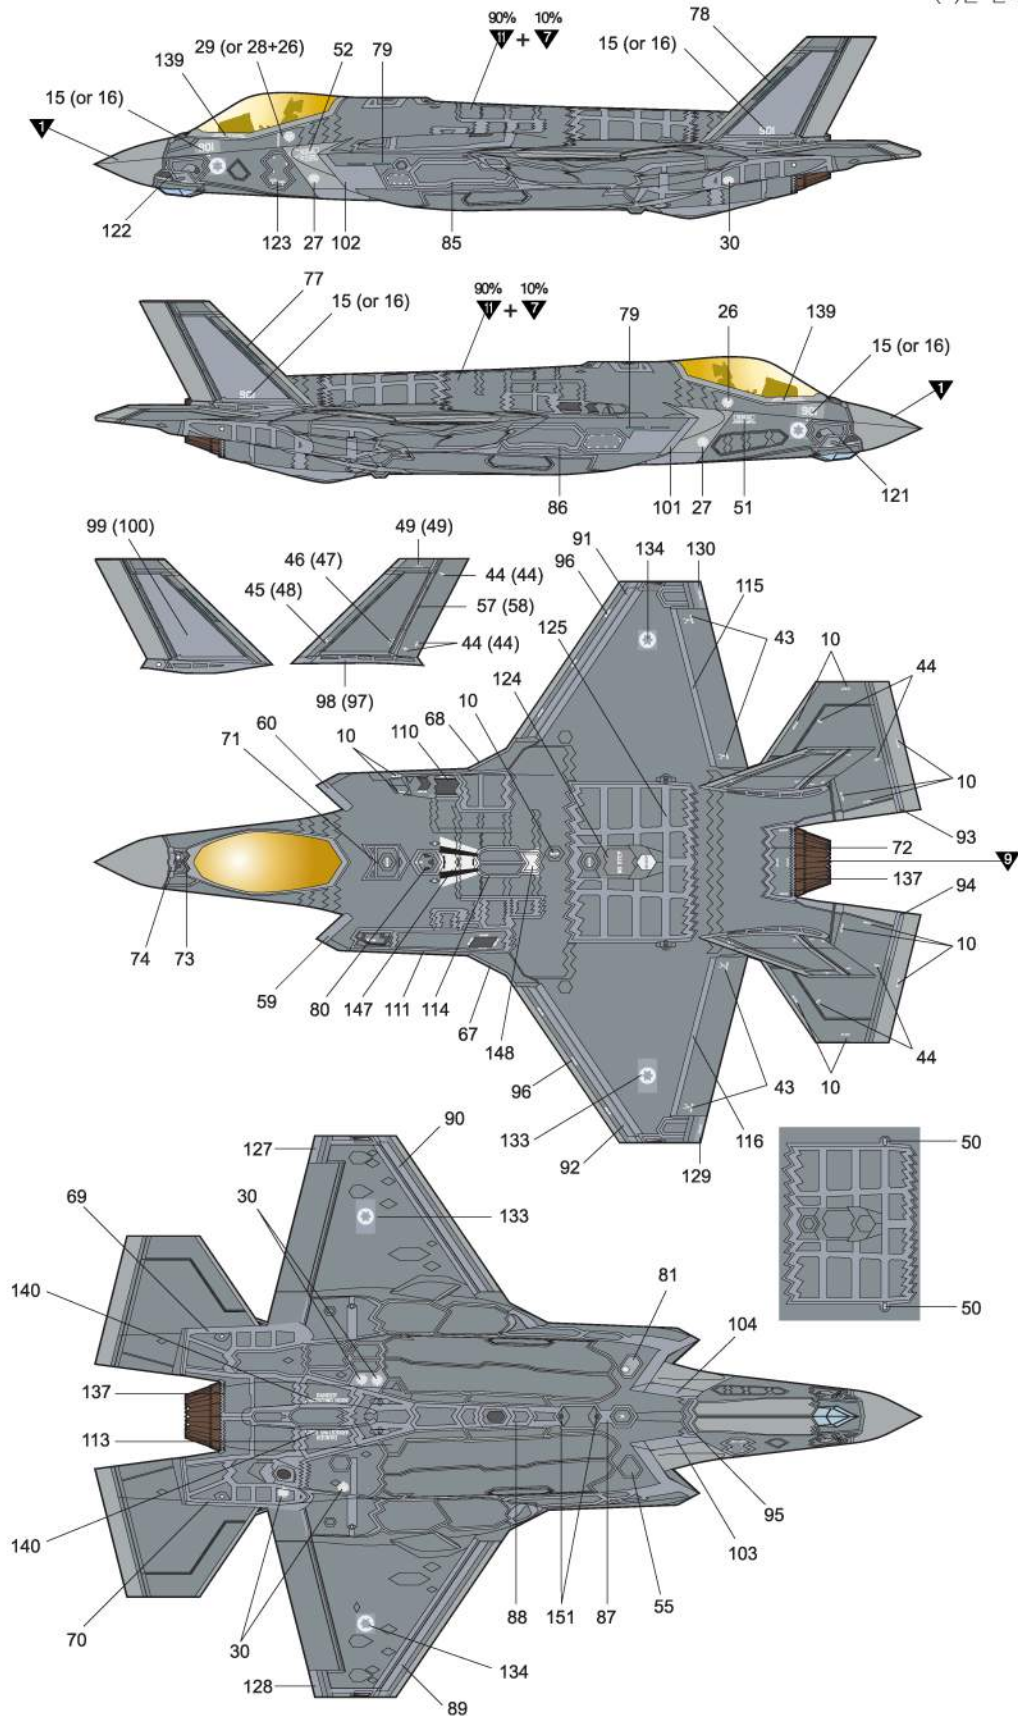

※ ( ) is opposite number.
( )는 반대측 번호입니다.