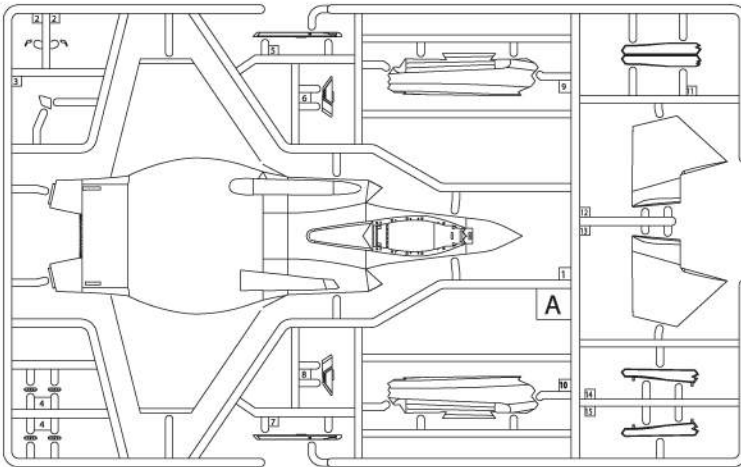

● Weapon/무기류

parts location diagram/ 부품도

A

C

B

F

D

E X2

● Decal/전사지

ACADEMY
HOBBY MODEL KITS

ACADEMY
ACADEMY PLASTIC MODEL CO., LTD.
고객상담문의: 031-850-8555