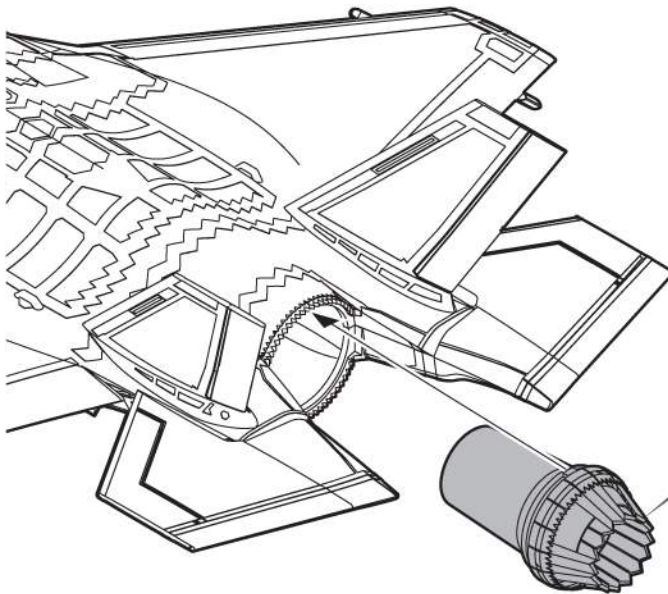

9

CEMENT

접착제 사용