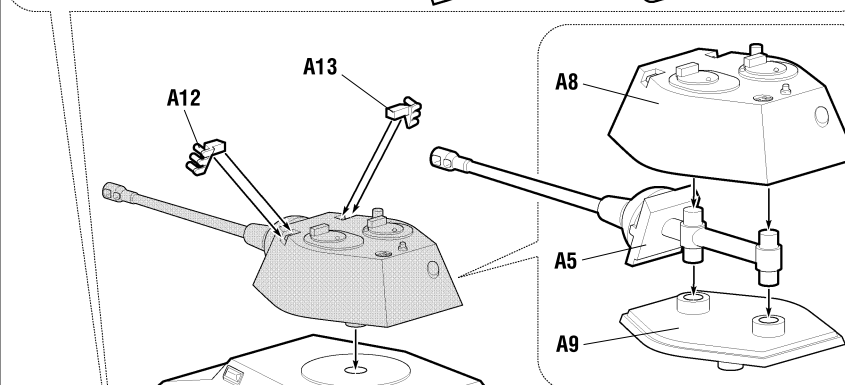

DE Der Spielsatz sind Teil des erweiterbaren Spielsystems Art of Tactic «World War II», bestehend aus einer großen Zahl vielfältiger Spielsätze von Militärfahrzeugen, Infanterie und Luftwaffe. Basis für das Spielsystem ist der Startspielsatz – «World War II», wo Sie ausführliche Spielregeln, Spielfelder, ergänzendes Spielzubehör und verschiedenen Szenarien finden. Sie können Ihre Armee vergrößern, Szenarien durchspielen und die Taktik vervollkommen. Das Spielsystem wird ständig erweitert, es entstehen zusätzliche Spielsätze, neue Landkarten und Szenarien. Die ausführlichen Informationen über das Spielsystems «Art of Tactic» finden Sie auf der Website www.art-of-tactic.ru und www.zvezda.org.ru.

СХЕМА СБОРКИ ASSEMBLING SCHEME BAUANLEITUNG

Остальные детали используются в игровой системе «Art of Tactic»
Other parts used only for game system «Art of Tactic WWII»
Andere Teile finden nur für das Wargame
«Art of Tactic WWII» Verwendung.

Для более надежного соединения деталей вы можете использовать клей для пластиковых моделей.
You can use glue for plastic models for more reliable connection of details.

Карточку с игровыми характеристиками отряда вы найдете на сайте:
Card for wargame can be downloaded from website:

www.art-of-tactic.ru