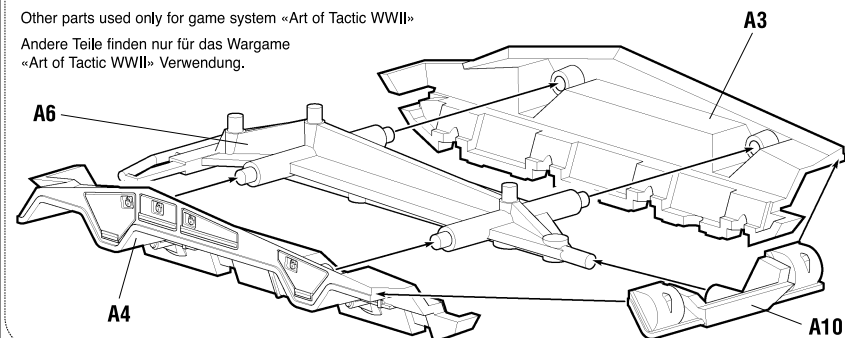

DE Der Spielsatz sind Teil des erweiterbaren Spielsystems Art of Tactic «World War II», bestehend aus einer großen Zahl vielfältiger Spielsätze von Militärfahrzeugen, Infanterie und Luftwaffe. Basis für das Spielsystem ist der Startspielsatz – «World War II», wo Sie ausführliche Spielregeln, Spielfelder, ergänzendes Spielzubehör und verschiedenen Szenarien finden. Sie können Ihre Armee vergrößern, Szenarien durchspielen und die Taktik vervollkommen. Das Spielsystem wird ständig erweitert, es entstehen zusätzliche Spielsätze, neue Landkarten und Szenarien. Die ausführlichen Informationen über das Spielsystems «Art of Tactic» finden Sie auf der Website www.art-of-tactic.ru und www.zvezda.org.ru.

СХЕМА СБОРКИ ASSEMBLING SCHEME BAUANLEITUNG

Остальные детали используются в игровой системе «Art of Tactic»
Other parts used only for game system «Art of Tactic WWII»
Andere Teile finden nur für das Wargame
«Art of Tactic WWII» Verwendung.

Для более надежного соединения деталей вы можете использовать клей для пластиковых моделей.
You can use glue for plastic models for more reliable connection of details.

Карточку с игровыми характеристиками отряда вы найдете на сайте:
Card for wargame can be downloaded from website:

www.art-of-tactic.ru