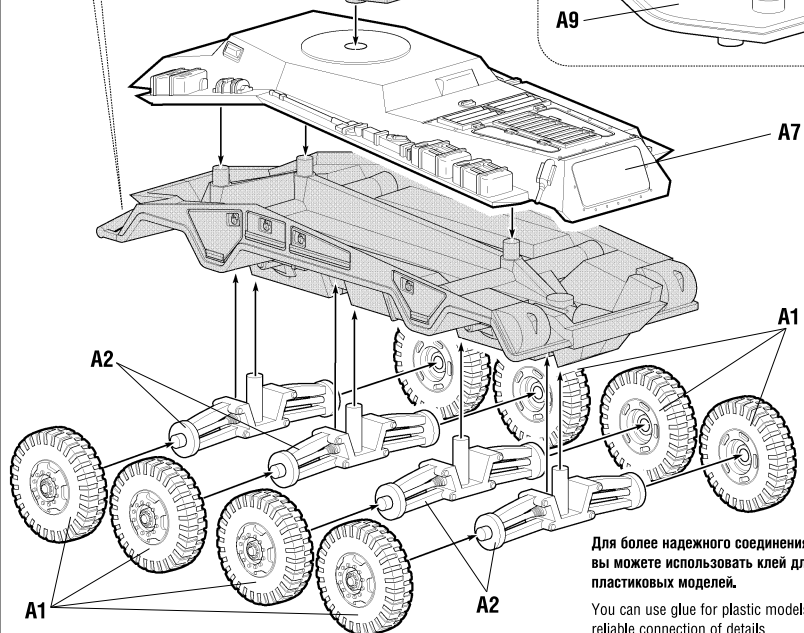

DE Der Spielsatz sind Teil des erweiterbaren Spielsystems Art of Tactic «World War II», bestehend aus einer großen Zahl vielfältiger Spielsätze von Militärfahrzeugen, Infanterie und Luftwaffe. Basis für das Spielsystem ist der Startspielsatz – «World War II», wo Sie ausführliche Spielregeln, Spielfelder, ergänzendes Spielzubehör und verschiedenen Szenarien finden. Sie können Ihre Armee vergrößern, Szenarien durchspielen und die Taktik vervollkommen. Das Spielsystem wird ständig erweitert, es entstehen zusätzliche Spielsätze, neue Landkarten und Szenarien. Die ausführlichen Informationen über das Spielsystems «Art of Tactic» finden Sie auf der Website www.art-of-tactic.ru und www.zvezda.org.ru.

СХЕМА СБОРКИ ASSEMBLING SCHEME BAUANLEITUNG

Остальные детали используются в игровой системе «Art of Tactic»
Other parts used only for game system «Art of Tactic WWII»
Andere Teile finden nur für das Wargame
«Art of Tactic WWII» Verwendung.

Для более надежного соединения деталей вы можете использовать клей для пластиковых моделей.
You can use glue for plastic models for more reliable connection of details.

Карточку с игровыми характеристиками отряда вы найдете на сайте:
Card for wargame can be downloaded from website:

www.art-of-tactic.ru