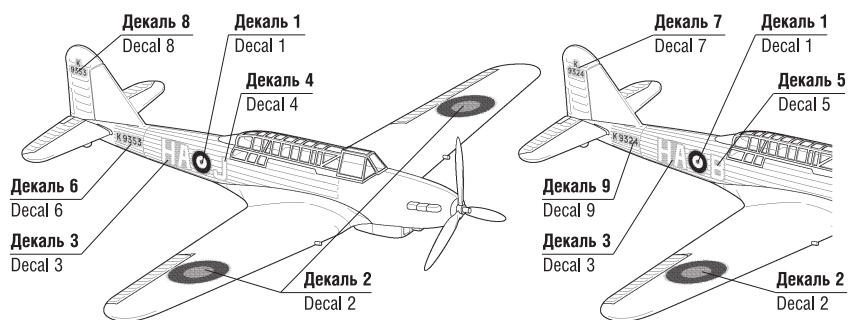

6218

www.art-of-tactic.ru

БРИТАНСКИЙ ЛЁГКИЙ БОМБИДИРОВЩИК «Фэйри Бэтл»

BRITISH LIGHT BOMBER «FAIREY BATTLE»

RUS Набор является частью расширяемой игровой системы – Art of Tactic «Вторая Мировая», состоящей из множества различных наборов военной техники, солдат и авиации. Основа игровой системы – это базовый стартовый набор – «Вторая Мировая», в котором вы найдёте подробные правила игры, игровые поля, дополнительные игровые аксессуары и различные сценарии. Вы можете увеличивать свою армию, разыгрывать сценарии и совершенствовать тактику. Игровая система постоянно расширяется, в ней появляются дополнительные наборы, новые карты и сценарии. Всю подробную информацию об игровой системе Art of Tactic вы сможете найти на сайте www.art-of-tactic.ru и www.zvezda.org.ru

ENG This set is included in expandable game system Art of Tactic «World War II». The system consists of many different sets of vehicles, figures and airplanes. «World War II» is a starter for the game; there you can find detailed rules, game boards, additional game accessories and different scenarios. You can increase your army, play scenarios and improve your tactics skills. Game system is being expanded; new scenarios and boards are being published. You can find full details about «Art of Tactic» game system on www.art-of-tactic.ru and www.zvezda.org.ru.