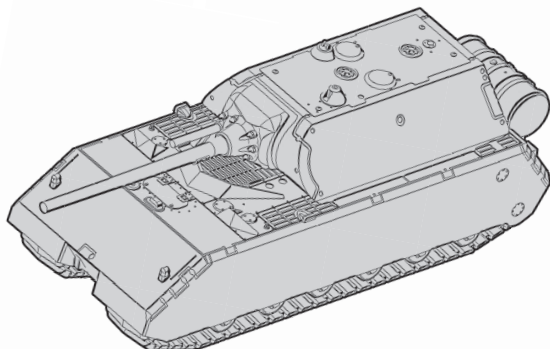

6213

www.art-of-tactic.ru

Немецкий сверхтяжёлый танк Maus German superheavy tank "Maus"

RU Набор является частью расширяемой игровой системы — Art of Tactic «Вторая Мировая», состоящей из множества различных наборов военной техники, солдат и авиации. Основа игровой системы — это базовый стартовый набор — «Вторая Мировая», в котором вы найдёте подробные правила игры, игровые поля, дополнительные игровые аксессуары и различные сценарии. Вы можете увеличивать свою армию, разыгрывать сценарии и совершенствовать тактику. Игровая система постоянно расширяется, в ней появляются дополнительные наборы, новые карты и сценарии. Всю подробную информацию об игровой системе «Art of Tactic» вы сможете найти на сайте www.art-of-tactic.ru и www.zvezda.org.

ENG This set is included in expandable game system Art of Tactic "World War II". The system consists of many different sets of vehicles, figures and airplanes. "World War II" is a starter for the game; there you can find detailed rules, game boards, additional game accessories and different scenarios. You can increase your army, play scenarios and improve your tactics skills. Game system is being expanded; new scenarios and boards are being published. You can find full details about "Art of Tactic" game system on www.art-of-tactic.ru and www.zvezda.org.

СХЕМА СБОРКИ

ASSEMBLING SCHEME