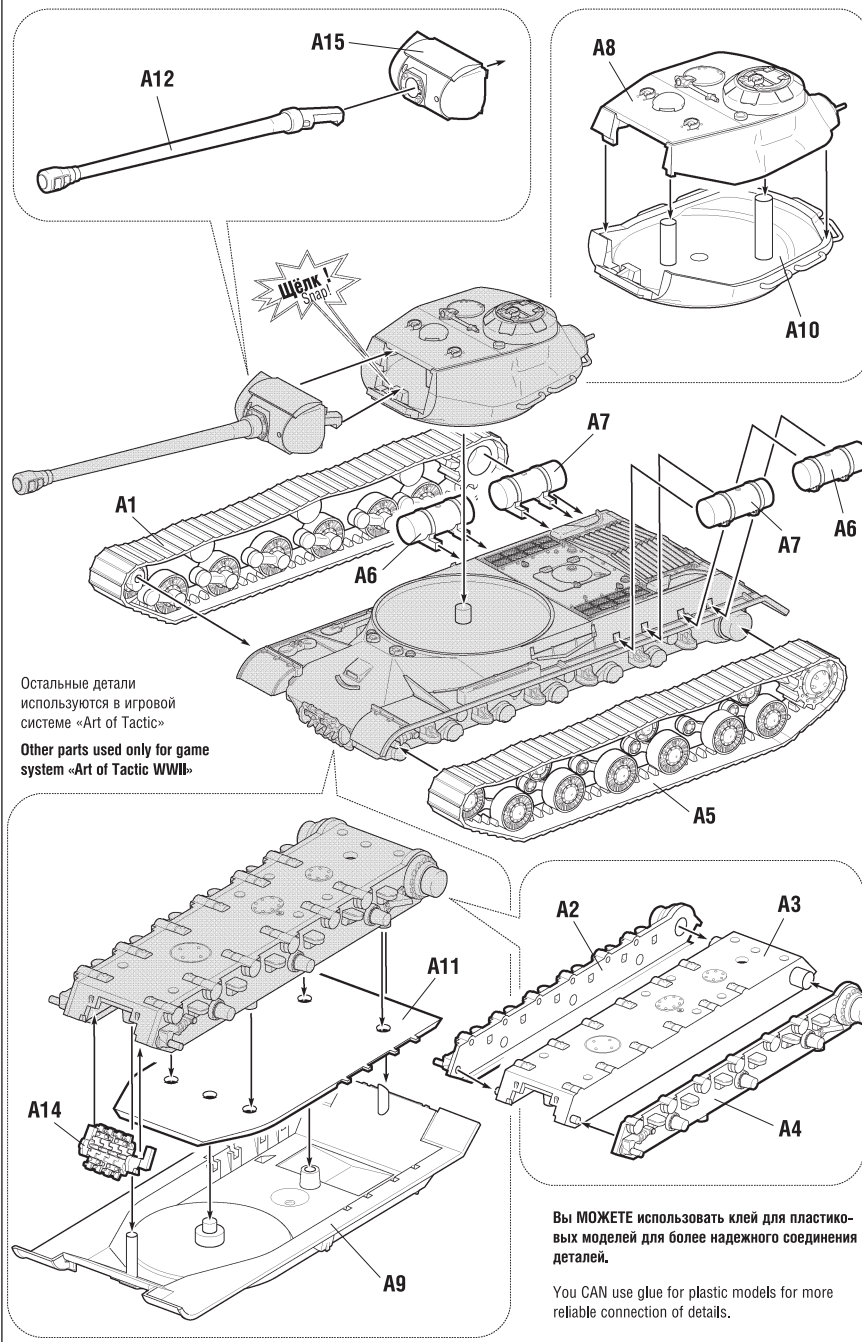

ENG This set is included in expandable game system Art of Tactic «World War II». The system consists of many different sets of vehicles, figures and airplanes. «World War II» is a starter for the game; there you can find detailed rules, game boards, additional game accessories and different scenarios. You can increase your army, play scenarios and improve your tactics skills. Game system is being expanded; new scenarios and boards are being published. You can find full details about «Art of Tactic» game system on www.art-of-tactic.ru and www.zvezda.org.ru.

DE Der Spielsatz sind Teil des erweiterbaren Spielsystems Art of Tactic «World War II», bestehend aus einer großen Zahl vielfältiger Spielsätze von Militärfahrzeugen, Infanterie und Luftwaffe. Basis für das Spielsystem ist der Startspielsatz – «World War II», wo Sie ausführliche Spielregeln, Spielfelder, ergänzendes Spielzubehör und verschieden Szenarien finden. Sie können Ihre Armee vergrößern, Szenarien durchspielen und die Taktik vervollkommen. Das Spielsystem wird ständig erweitert, es entstehen zusätzliche Spielsätze, neue Landkarten und Szenarien. Die ausführlichen Informationen über das Spielsystems «Art of Tactic» finden Sie auf der Website www.art-of-tactic.ru und www.zvezda.org.ru.

СХЕМА СБОРКИ

ASSEMBLING SCHEME

Карточку с игровыми характеристиками отряда вы найдете на сайте:
Card for wargame can be downloaded from website:

www.art-of-tactic.ru