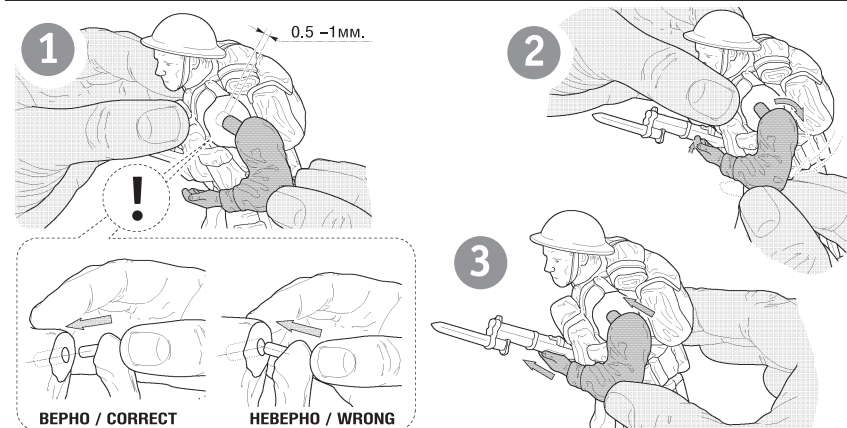

СБОРКА МОДЕЛЕЙ

ASSEMBLY OF MODELS

Карточку с игровыми характеристиками отряда вы найдёте на сайте:
Card for wargame can be downloaded from website:

www.art-of-tactic.ru