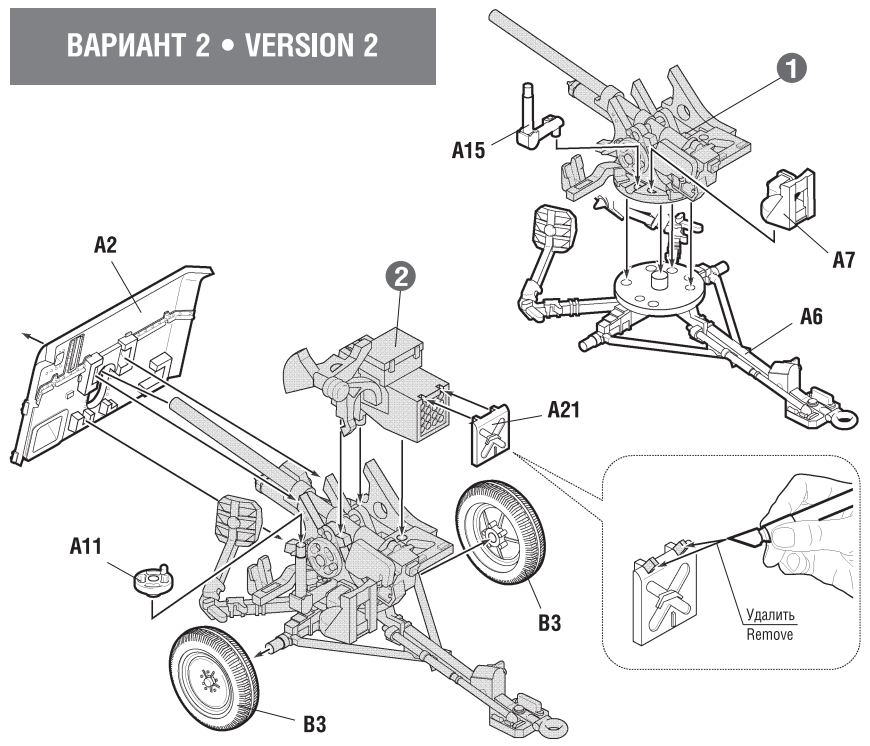

ВАРИАНТ 2 • VERSION 2

ВАРИАНТЫ СБОРКИ

ASSEMBLING VERSIONS

ВАРИАНТ 1 • VERSION 1

ВАРИАНТ 2 • VERSION 2

СОХРАНИТЕ
ЭТОТ КУПОН
ДЛЯ
ВОЗМОЖНЫХ
ОБРАЩЕНИЙ

Любые модели и красочный каталог предприятия «ЗВЕЗДА», вы можете приобрести по почте, прислав заявку по адресу:

141730, Московская обл., г. Лобня, ул. Промышленная, д.2,
ООО «ЗВЕЗДА»
www.zvezda.org.ru

6169

www.art-of-tactic.ru

**БРИТАНСКАЯ
40-ММ ПРОТИВОТАНКОВАЯ ПУШКА
BRITISH QF 2-POUNDER ANTI-TANK GUN**

RUS Набор является частью расширяемой игровой системы – Art of Tactic «Вторая Мировая», состоящей из множества различных наборов военной техники, солдат и авиации. Основа игровой системы – это базовый стартовый набор – «Вторая Мировая», в котором вы найдёте подробные правила игры, игровые поля, дополнительные игровые аксессуары и различные сценарии. Вы можете увеличить свою армию, разыгрывать сценарии и совершенствовать тактику. Игровая система постоянно расширяется, в ней появляются дополнительные наборы, новые карты и сценарии. Всю подробную информацию об игровой системе Art of Tactic вы сможете найти на сайте www.art-of-tactic.ru и www.zvezda.org.ru.