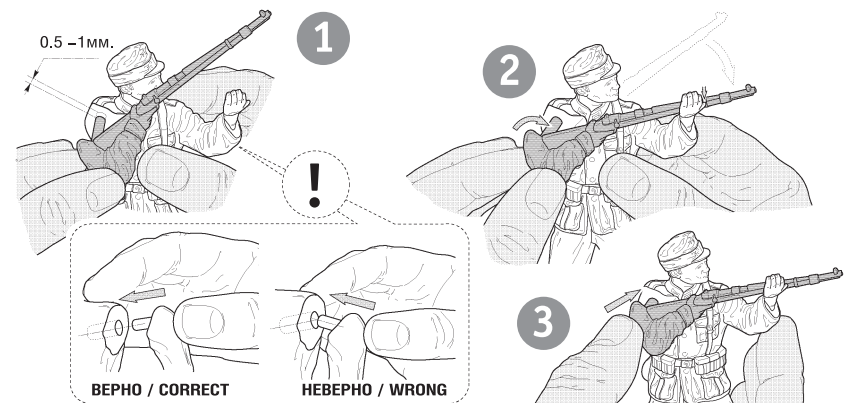

6158

www.art-of-tactic.ru

FLAK-36 НЕМЕЦКОЕ 88-ММ ЗЕНИТНОЕ ОРУДИЕ С РАСЧЕТОМ GERMAN 88-ММ ANTI-AIRCRAFT GUN WITH CREW

RUS Набор является частью расширяемой игровой системы – Art of Tactic «Вторая Мировая», состоящей из множества различных наборов военной техники, солдат и авиации. Основа игровой системы – это базовый стартовый набор – «Вторая Мировая», в котором вы найдёте подробные правила игры, игровые поля, дополнительные игровые аксессуары и различные сценарии. Вы можете увеличивать свою армию, разыгрывать сценарии и совершенствовать тактику. Игровая система постоянно расширяется, в ней появляются дополнительные наборы, новые карты и сценарии. Всю подробную информацию об игровой системе Art of Tactic вы сможете найти на сайте www.art-of-tactic.ru и www.zvezda.org.ru

ENG This set is included in expandable game system Art of Tactic «World War II». The system consists of many different sets of vehicles, figures and airplanes. «World War II» is a starter for the game; there you can find detailed rules, game boards, additional game accessories and different scenarios. You can increase your army, play scenarios and improve your tactics skills. Game system is being expanded; new scenarios and boards are being published. You can find full details about «Art of Tactic» game system on www.art-of-tactic.ru and www.zvezda.org.ru.

СБОРКА МОДЕЛЕЙ

ASSEMBLY OF MODELS

Карточку с игровыми характеристиками отряда вы найдете на сайте:
Card for wargame can be downloaded from website:

www.art-of-tactic.ru