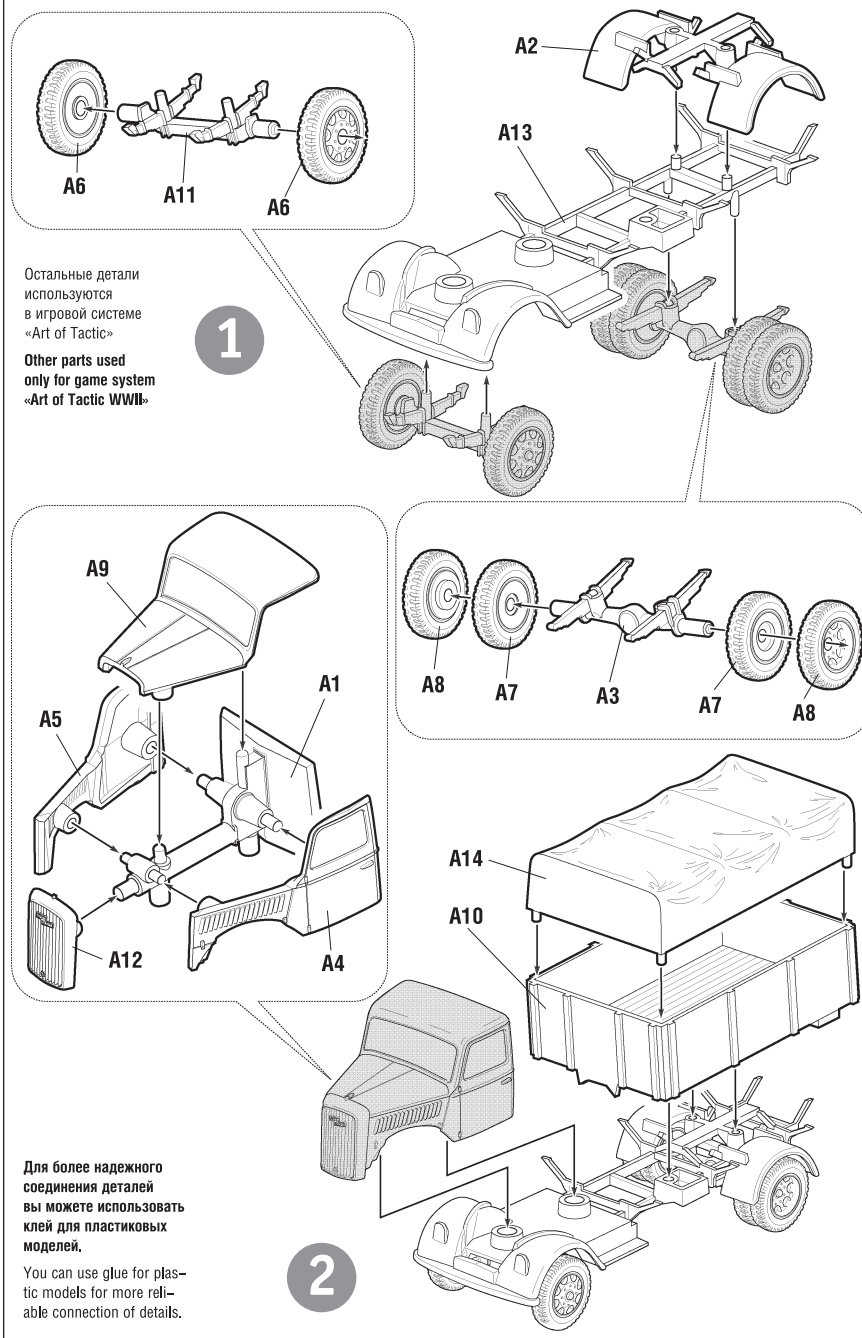

ENG This set is included in expandable game system Art of Tactic «World War II». The system consists of many different sets of vehicles, figures and airplanes. «World War II» is a starter for the game; there you can find detailed rules, game boards, additional game accessories and different scenarios. You can increase your army, play scenarios and improve your tactics skills. Game system is being expanded; new scenarios and boards are being published. You can find full details about «Art of Tactic» game system on www.art-of-tactic.ru and www.zvezda.org.ru.

DE Der Spielsatz sind Teil des erweiterbaren Spielsystems Art of Tactic «World War II», bestehend aus einer großen Zahl vielfältiger Spielsätze von Militärfahrzeugen, Infanterie und Luftwaffe. Basis für das Spielsystem ist der Startspielsatz – «World War II», wo Sie ausführliche Spielregeln, Spielfelder, ergänzendes Spielzubehör und verschieden Szenarien finden. Sie können Ihre Armee vergrößern, Szenarien durchspielen und die Taktik vervollkommen. Das Spielsystem wird ständig erweitert, es entstehen zusätzliche Spielsätze, neue Landkarten und Szenarien. Die ausführlichen Informationen über das Spielsystems «Art of Tactic» finden Sie auf der Website www.art-of-tactic.ru und www.zvezda.org.ru.

СХЕМА СБОРКИ

ASSEMBLING SCHEME

Карточку с игровыми характеристиками отряда вы найдете на сайте:
Card for wargame can be downloaded from website:

www.art-of-tactic.ru