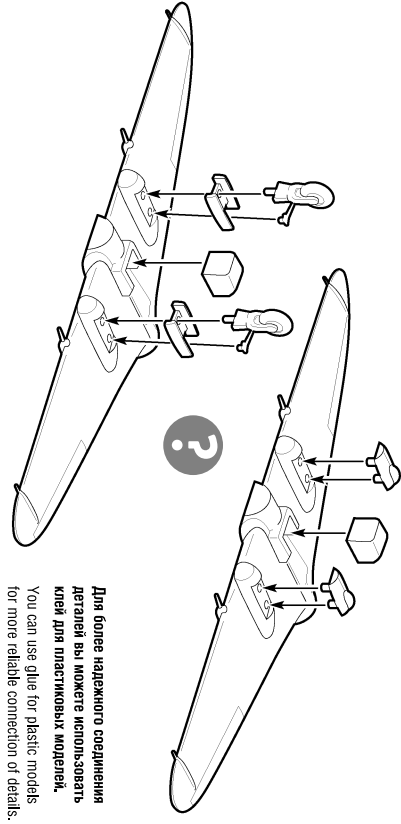

Для более надежного соединения деталей вы можете использовать клей для пластиковых моделей.
You can use glue for plastic models for more reliable connection of details.

ASSEMBLING SCHEME

СХЕМА СБОРКИ

6125

ART OF TACTIC

www.art-of-tactic.com

СОВЕТСКИЙ ШТУРМОВИК ИЛ-2 (обр.1941 г.) SOVIET STORMOVİK İL-2 (mod.1941)

RUS

Набор является частью расширяемой игровой системы – Art of Tactic «Вторая Мировая», состоящей из множества различных наборов военной техники, солдат и авиации. Основа игровой системы – это базовый стартовый набор – «Вторая Мировая», в котором вы найдёте подробные правила игры, игровые поля, дополнительные игровые аксессуары и различные сценарии. Вы можете увеличивать свою армию, разыгрывать сценарии и совершенствовать тактику. Игровая система постоянно расширяется, в ней появляются дополнительные наборы, новые карты и сценарии. Вся подробную информацию об игровой системе Art of Tactic вы можете найти на сайте www.art-of-tactic.com и www.zvezda.org.ru.