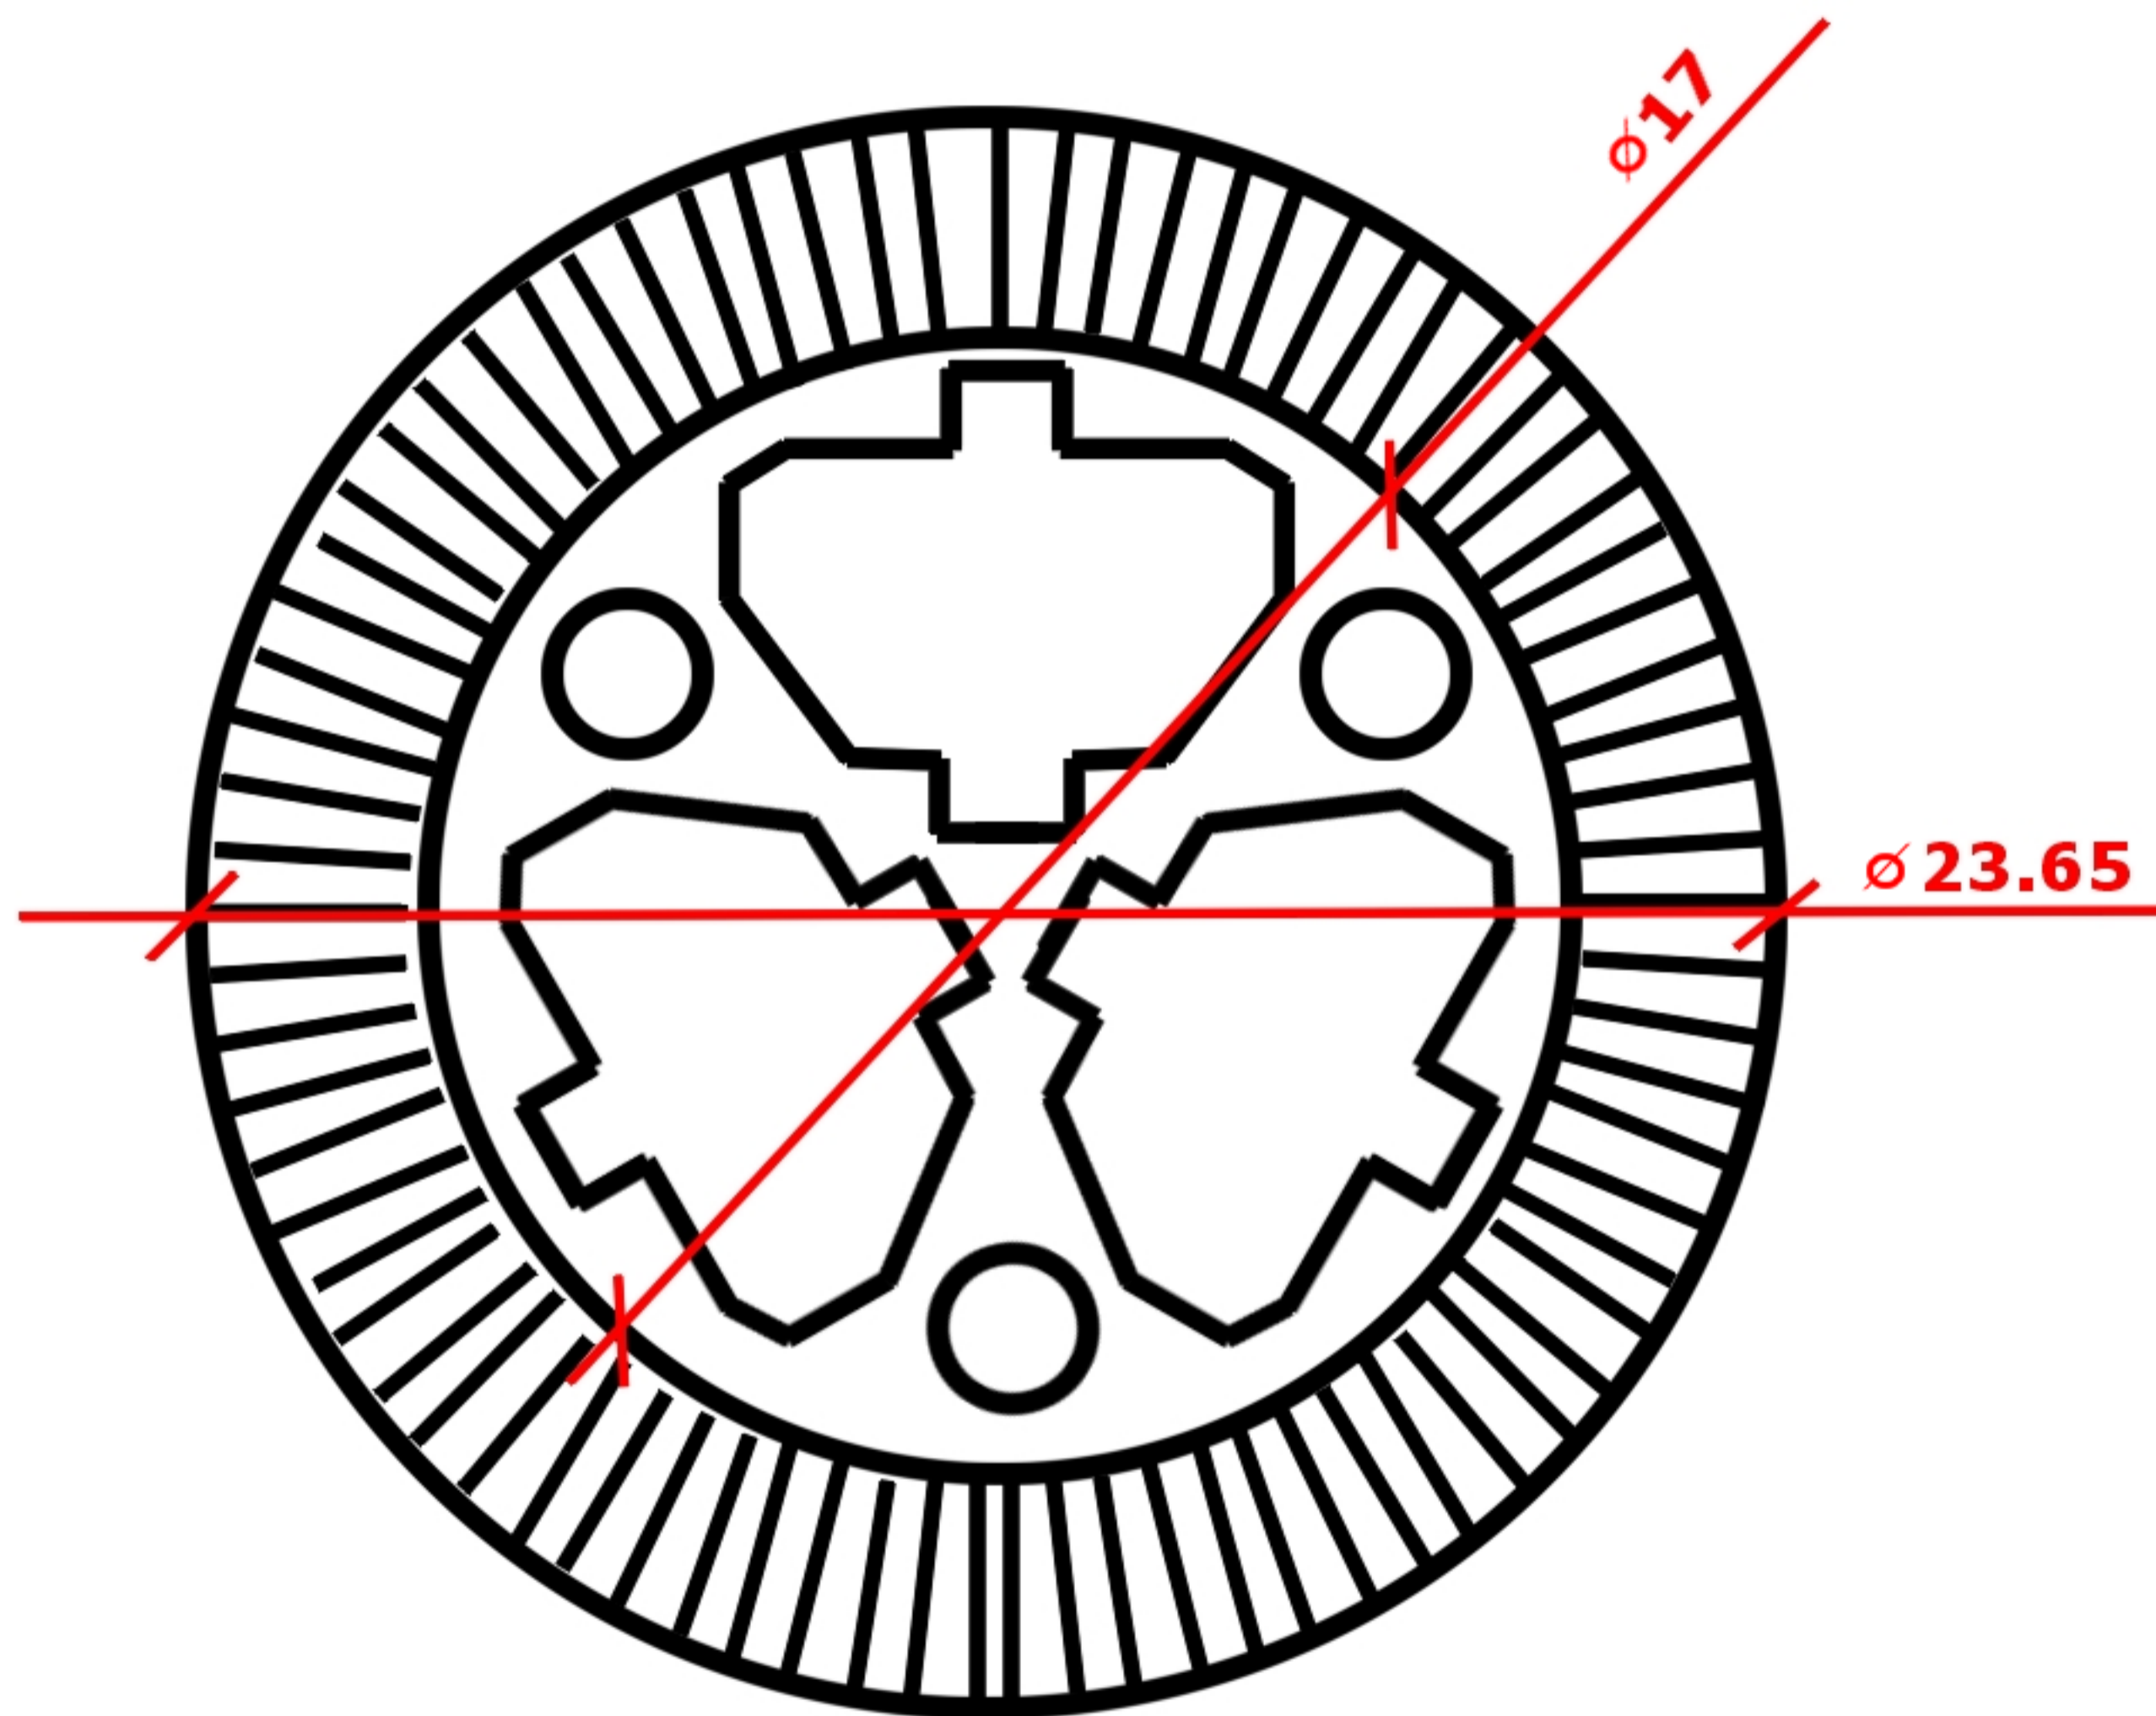

TRA7079

Rozměry jsou uváděny v milimetrech

Počet zubů: 15

Počet zubů: 39