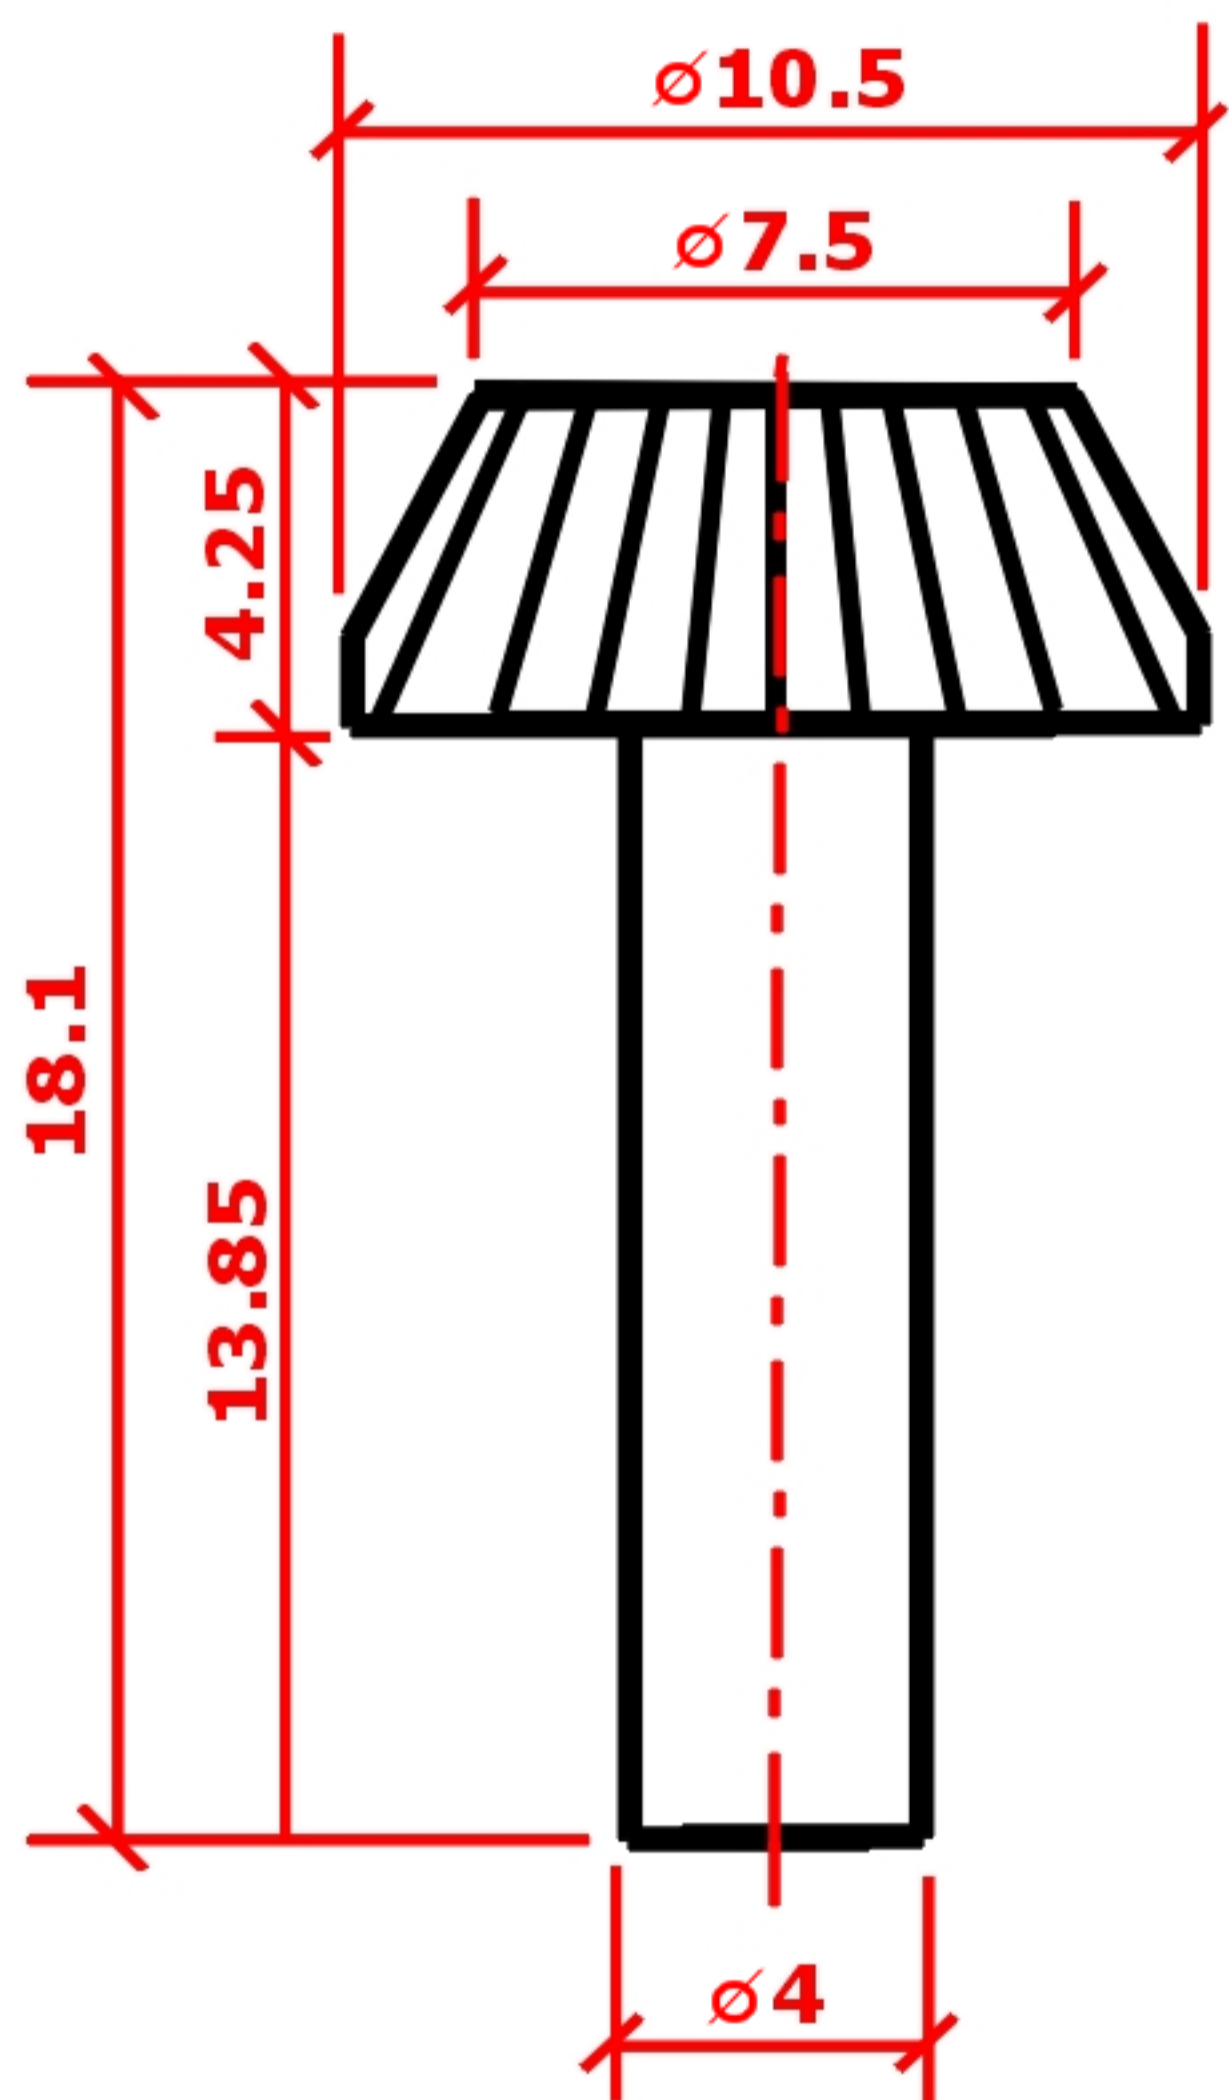

TRA7079

Rozměry jsou uváděny v milimetrech

Počet zubů: 15

Počet zubů: 39