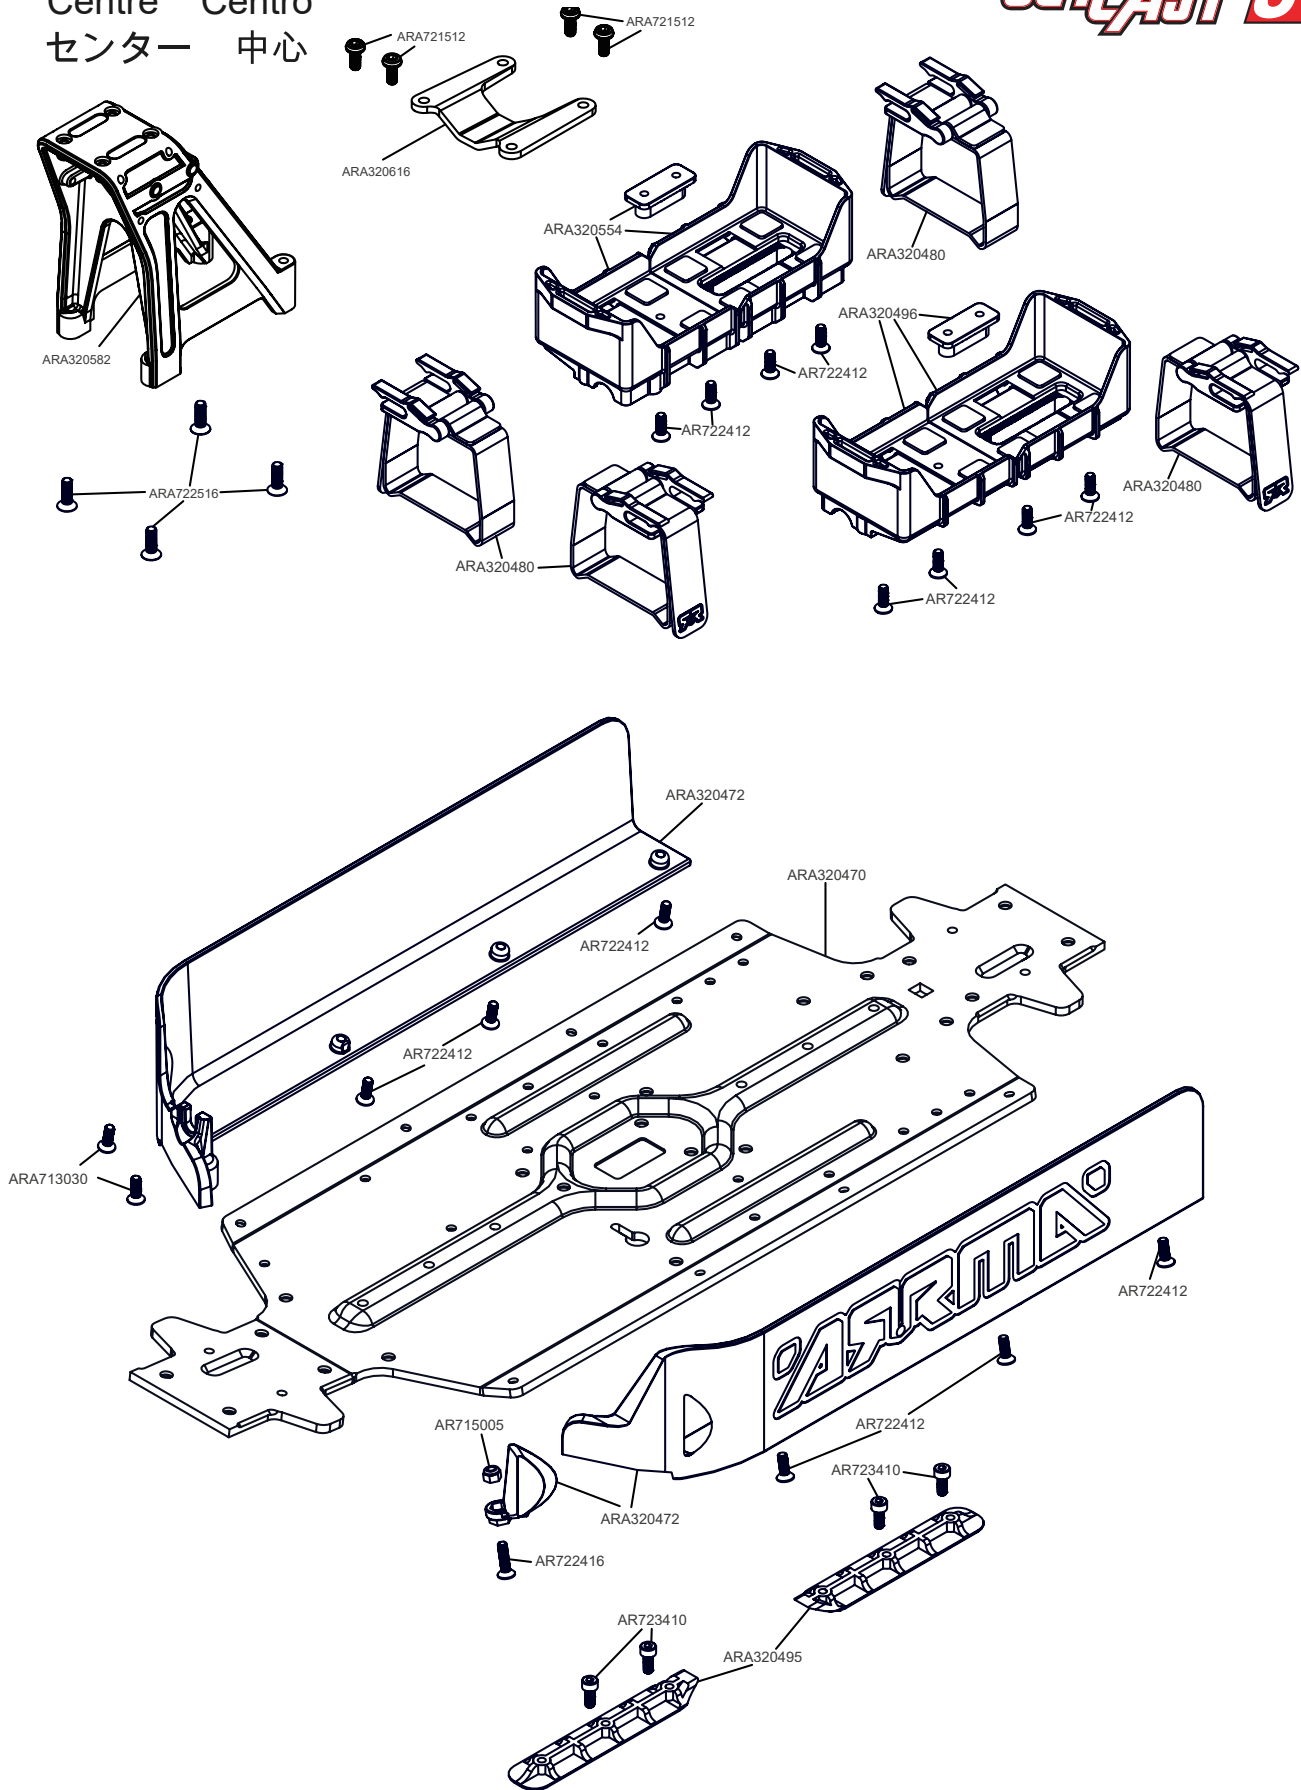

Body & Tire Karosserie & Reifen  
Carrosserie & Pneu  
Cuerpo & Neumático  
车身及轮胎 ボディとタ

Front Vorne Avant  
Delantero フロント 前

Centre Center  
 Centre Centro  
 センター 中心

Centre Center  
Centre Centro  
センター 中心

Shocks Stoßdämpfer Amortisseur  
Amortiguador 減震器 ショックアブソーバ

Differential Differential Différentiel  
Diferencial 差动 差動

Optional

Sway Bars

Mod1 Pinions

SAFE-D5  
5mm Bore

- ARA311052 12T
- ARA311053 13T
- ARA310961 14T
- ARA310962 15T
- ARA310963 16T
- ARA310964 17T
- ARA310965 18T
- ARA310966 19T - STD
- ARA310967 20T
- ARA310968 21T
- ARA310969 22T
- ARA310970 23T - INC.
- ARA310971 24T
- ARA310972 25T
- ARA311056 26T
- ARA311057 27T
- ARA311058 28T
- ARA311059 29T
- ARA311060 30T

SAFE-D8  
8mm Bore

- ARA311036 16T
- ARA311037 17T
- ARA311038 18T
- ARA311039 19T
- ARA311040 20T
- ARA311041 21T
- ARA311042 22T
- ARA311043 23T
- ARA311044 24T
- ARA311045 25T
- ARA311046 26T
- ARA311047 27T
- ARA311048 28T
- ARA311049 29T
- ARA311050 30T

Stone Guards

Servo Mount