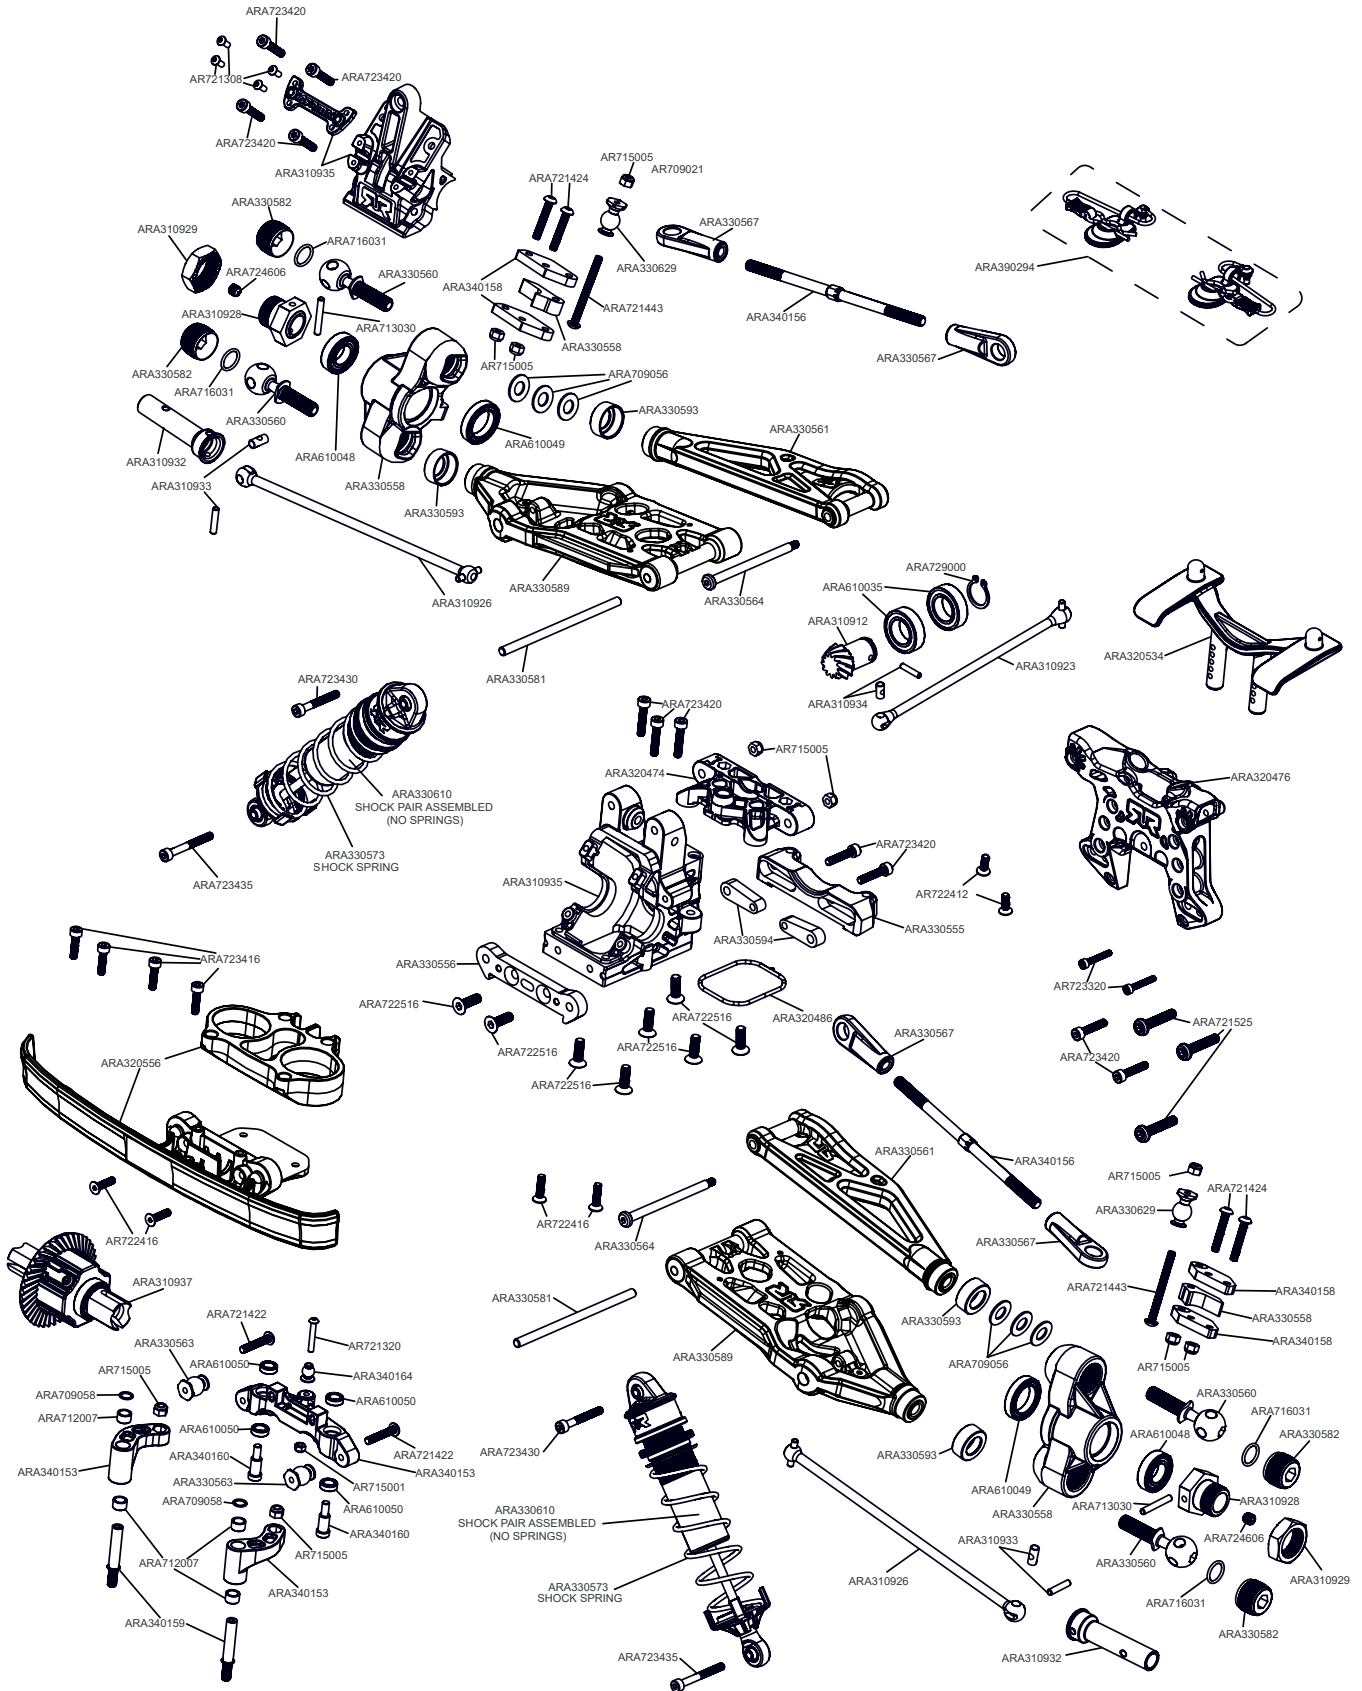

Body & Tire Karosserie & Reifen  
Carrosserie & Pneu  
Cuerpo & Neumático  
车身及轮胎 ボディとタ

Front Vorne Avant  
Delantero フロント 前

Centre Center  
 Centre Centro  
 センター 中心

Centre Center  
Centre Centro  
センター 中心

Shocks Stoßdämpfer Amortisseur  
Amortiguador 減震器 ショックアブソーバ

Differential Differential Différentiel  
Diferencial 差动 差動

Optional

Sway Bars

Mod1 Pinions

SAFE-D5  
5mm Bore

- ARA311052 12T
- ARA311053 13T
- ARA310961 14T
- ARA310962 15T
- ARA310963 16T
- ARA310964 17T
- ARA310965 18T
- ARA310966 19T - STD
- ARA310967 20T
- ARA310968 21T
- ARA310969 22T
- ARA310970 23T - INC.
- ARA310971 24T
- ARA310972 25T
- ARA311056 26T
- ARA311057 27T
- ARA311058 28T
- ARA311059 29T
- ARA311060 30T

SAFE-D8  
8mm Bore

- ARA311036 16T
- ARA311037 17T
- ARA311038 18T
- ARA311039 19T
- ARA311040 20T
- ARA311041 21T
- ARA311042 22T
- ARA311043 23T
- ARA311044 24T
- ARA311045 25T
- ARA311046 26T
- ARA311047 27T
- ARA311048 28T
- ARA311049 29T
- ARA311050 30T

Stone Guards

Servo Mount