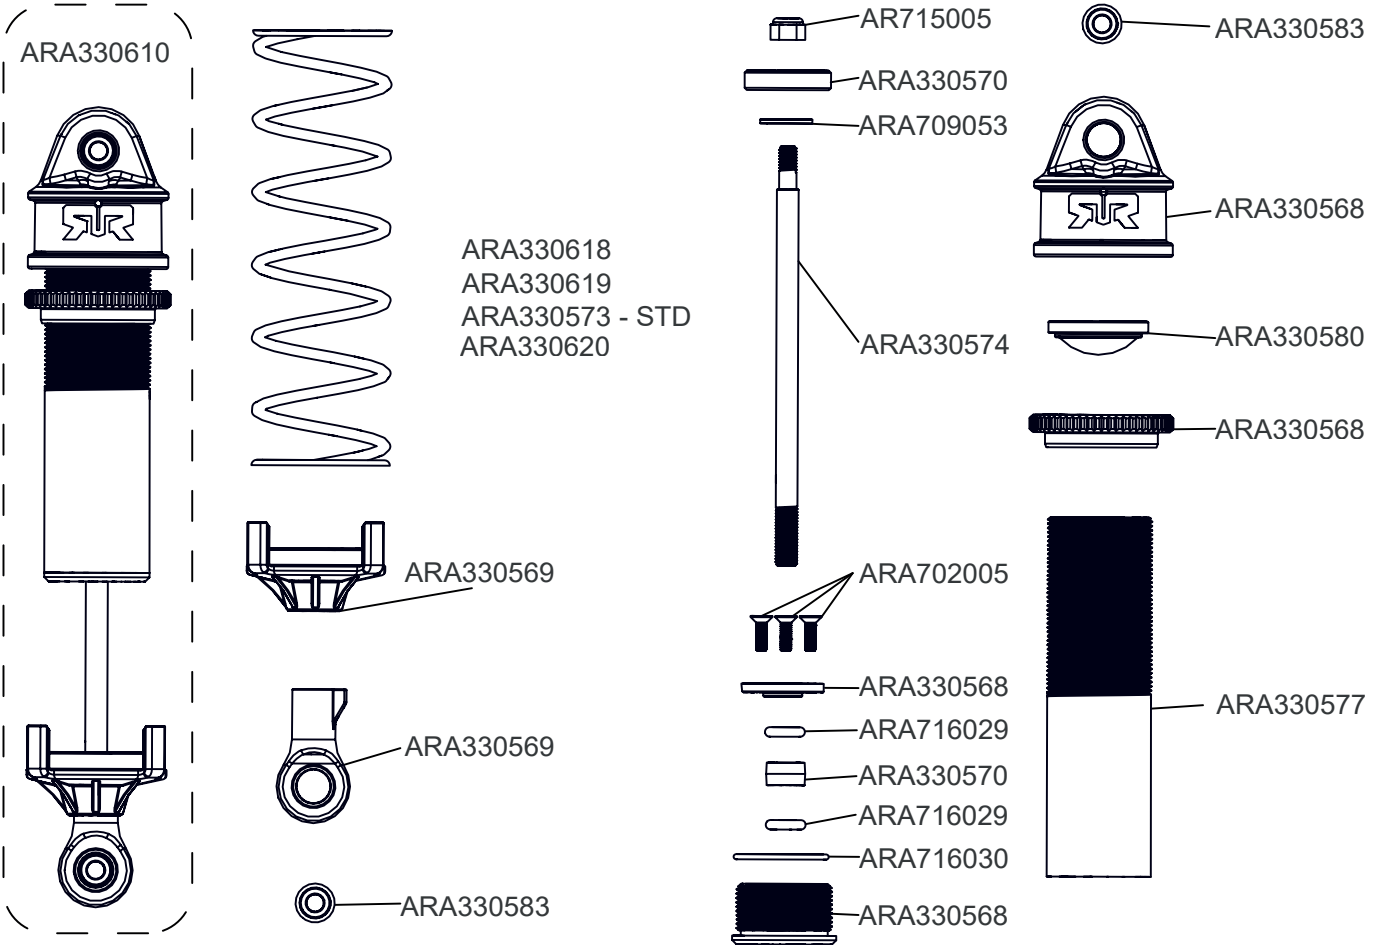

Body & Tire Karosserie & Reifen  
Carrosserie & Pneu  
Cuerpo & Neumático  
车身及轮胎 ボディとタ

Front Vorne Avant  
Delantero フロント 前

Centre Center  
 Centre Centro  
 センター 中心

Centre Center  
Centre Centro  
センター 中心

Shocks Stoßdämpfer Amortisseur  
Amortiguador 減震器 ショックアブソーバ

Differential Differential Différentiel  
Diferencial 差动 差動

Optional

Sway Bars

Mod1 Pinions

SAFE-D5  
5mm Bore

- ARA311052 12T
- ARA311053 13T
- ARA310961 14T
- ARA310962 15T
- ARA310963 16T
- ARA310964 17T
- ARA310965 18T
- ARA310966 19T - STD
- ARA310967 20T
- ARA310968 21T
- ARA310969 22T
- ARA310970 23T - INC.
- ARA310971 24T
- ARA310972 25T
- ARA311056 26T
- ARA311057 27T
- ARA311058 28T
- ARA311059 29T
- ARA311060 30T

SAFE-D8  
8mm Bore

- ARA311036 16T
- ARA311037 17T
- ARA311038 18T
- ARA311039 19T
- ARA311040 20T
- ARA311041 21T
- ARA311042 22T
- ARA311043 23T
- ARA311044 24T
- ARA311045 25T
- ARA311046 26T
- ARA311047 27T
- ARA311048 28T
- ARA311049 29T
- ARA311050 30T

Stone Guards

Servo Mount