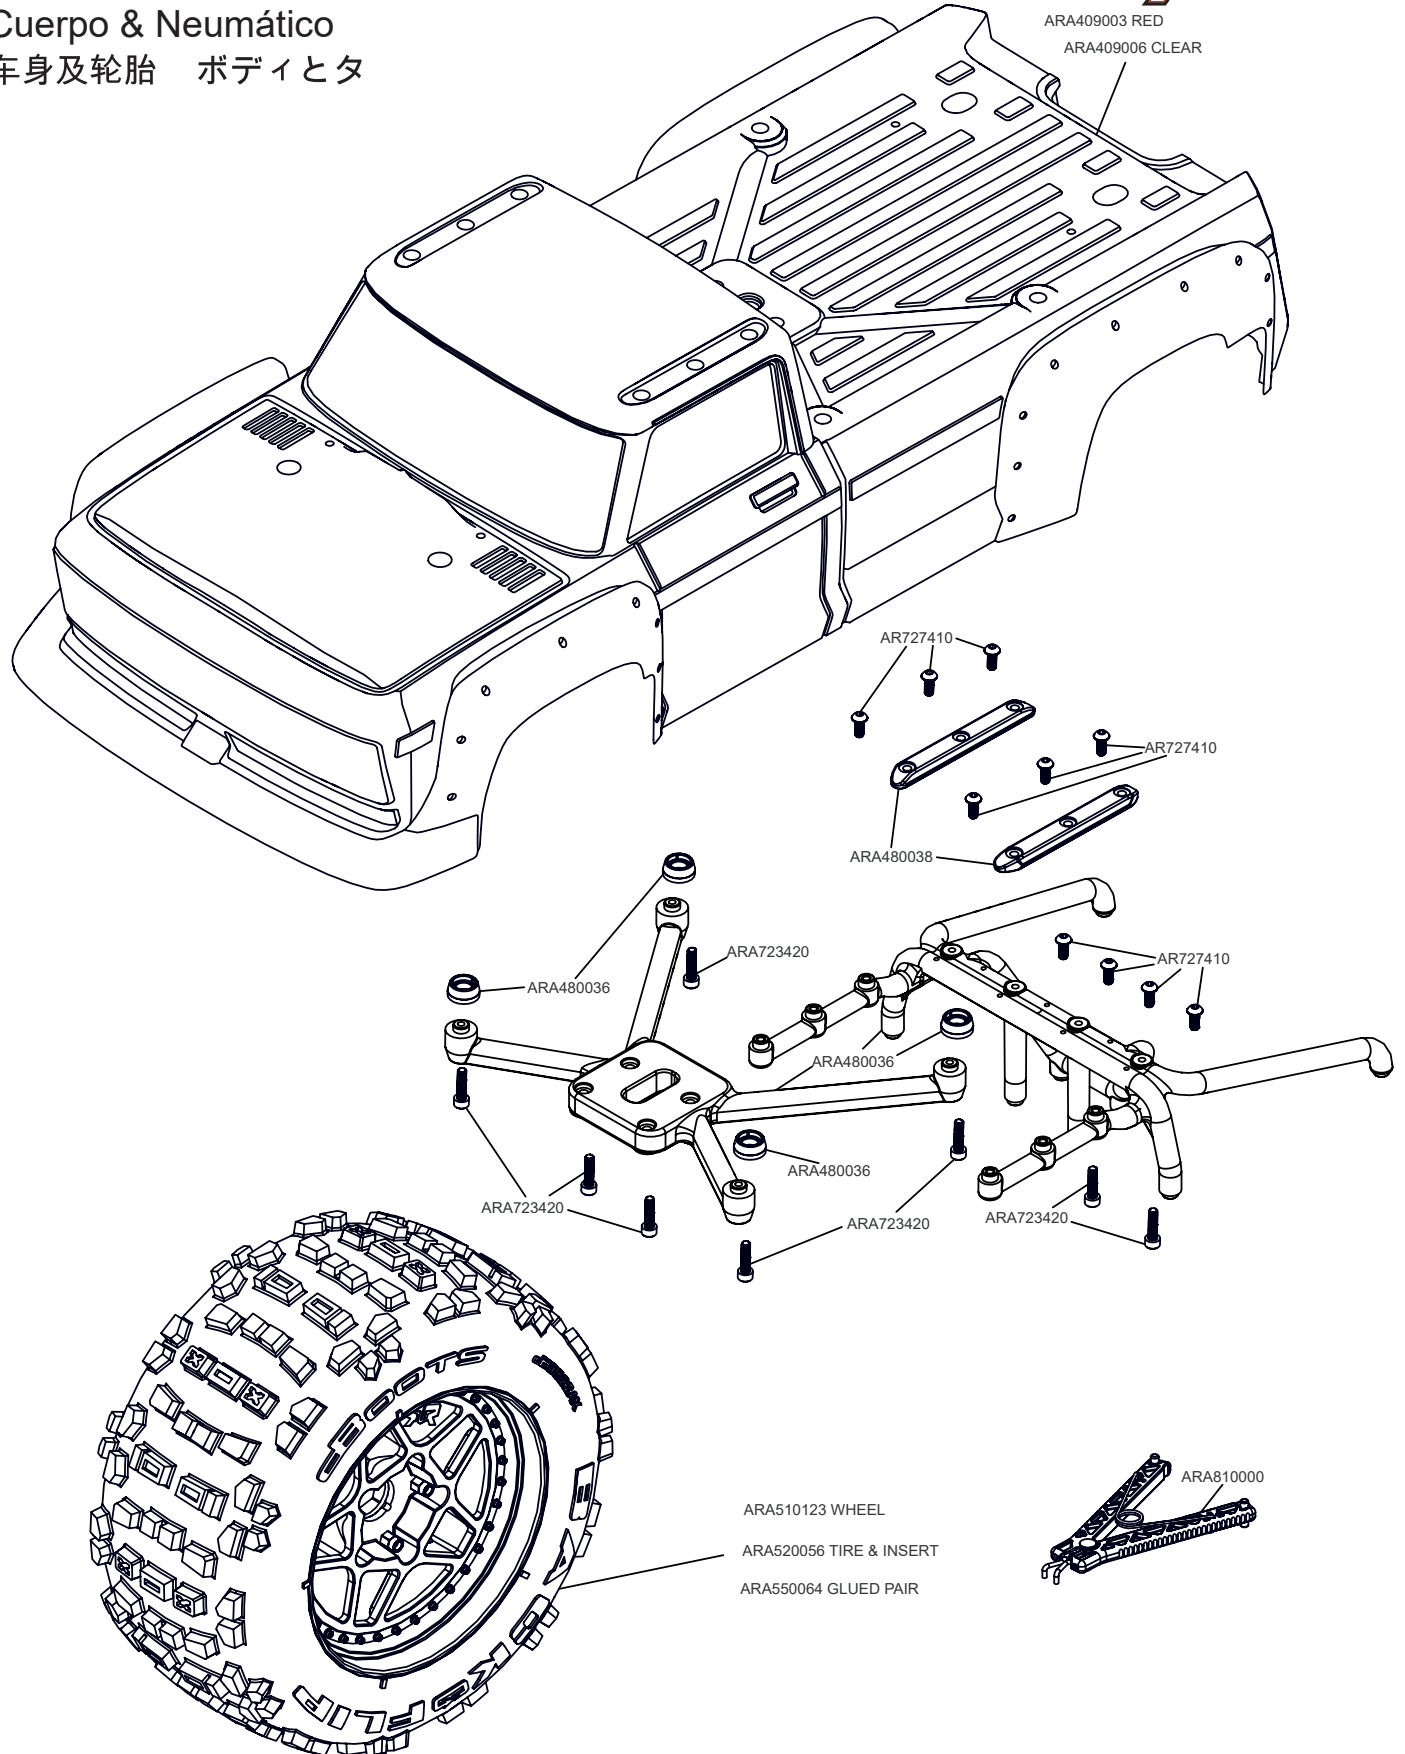

Body & Tire Karosserie & Reifen  
Carrosserie & Pneu  
Cuerpo & Neumático  
车身及轮胎 ボディとタ

Front Vorne Avant  
Delantero フロント 前

Centre Center  
 Centre Centro  
 センター 中心

Centre Center  
Centre Centro  
センター 中心

Shocks Stoßdämpfer Amortisseur  
Amortiguador 減震器 ショックアブソーバ

Differential Differential Différentiel  
Diferencial 差动 差動

Optional

Sway Bars

Mod1 Pinions

SAFE-D5  
5mm Bore

- ARA311052 12T
- ARA311053 13T
- ARA310961 14T
- ARA310962 15T
- ARA310963 16T
- ARA310964 17T
- ARA310965 18T
- ARA310966 19T - STD
- ARA310967 20T
- ARA310968 21T
- ARA310969 22T
- ARA310970 23T - INC.
- ARA310971 24T
- ARA310972 25T
- ARA311056 26T
- ARA311057 27T
- ARA311058 28T
- ARA311059 29T
- ARA311060 30T

SAFE-D8  
8mm Bore

- ARA311036 16T
- ARA311037 17T
- ARA311038 18T
- ARA311039 19T
- ARA311040 20T
- ARA311041 21T
- ARA311042 22T
- ARA311043 23T
- ARA311044 24T
- ARA311045 25T
- ARA311046 26T
- ARA311047 27T
- ARA311048 28T
- ARA311049 29T
- ARA311050 30T

Stone Guards

Servo Mount