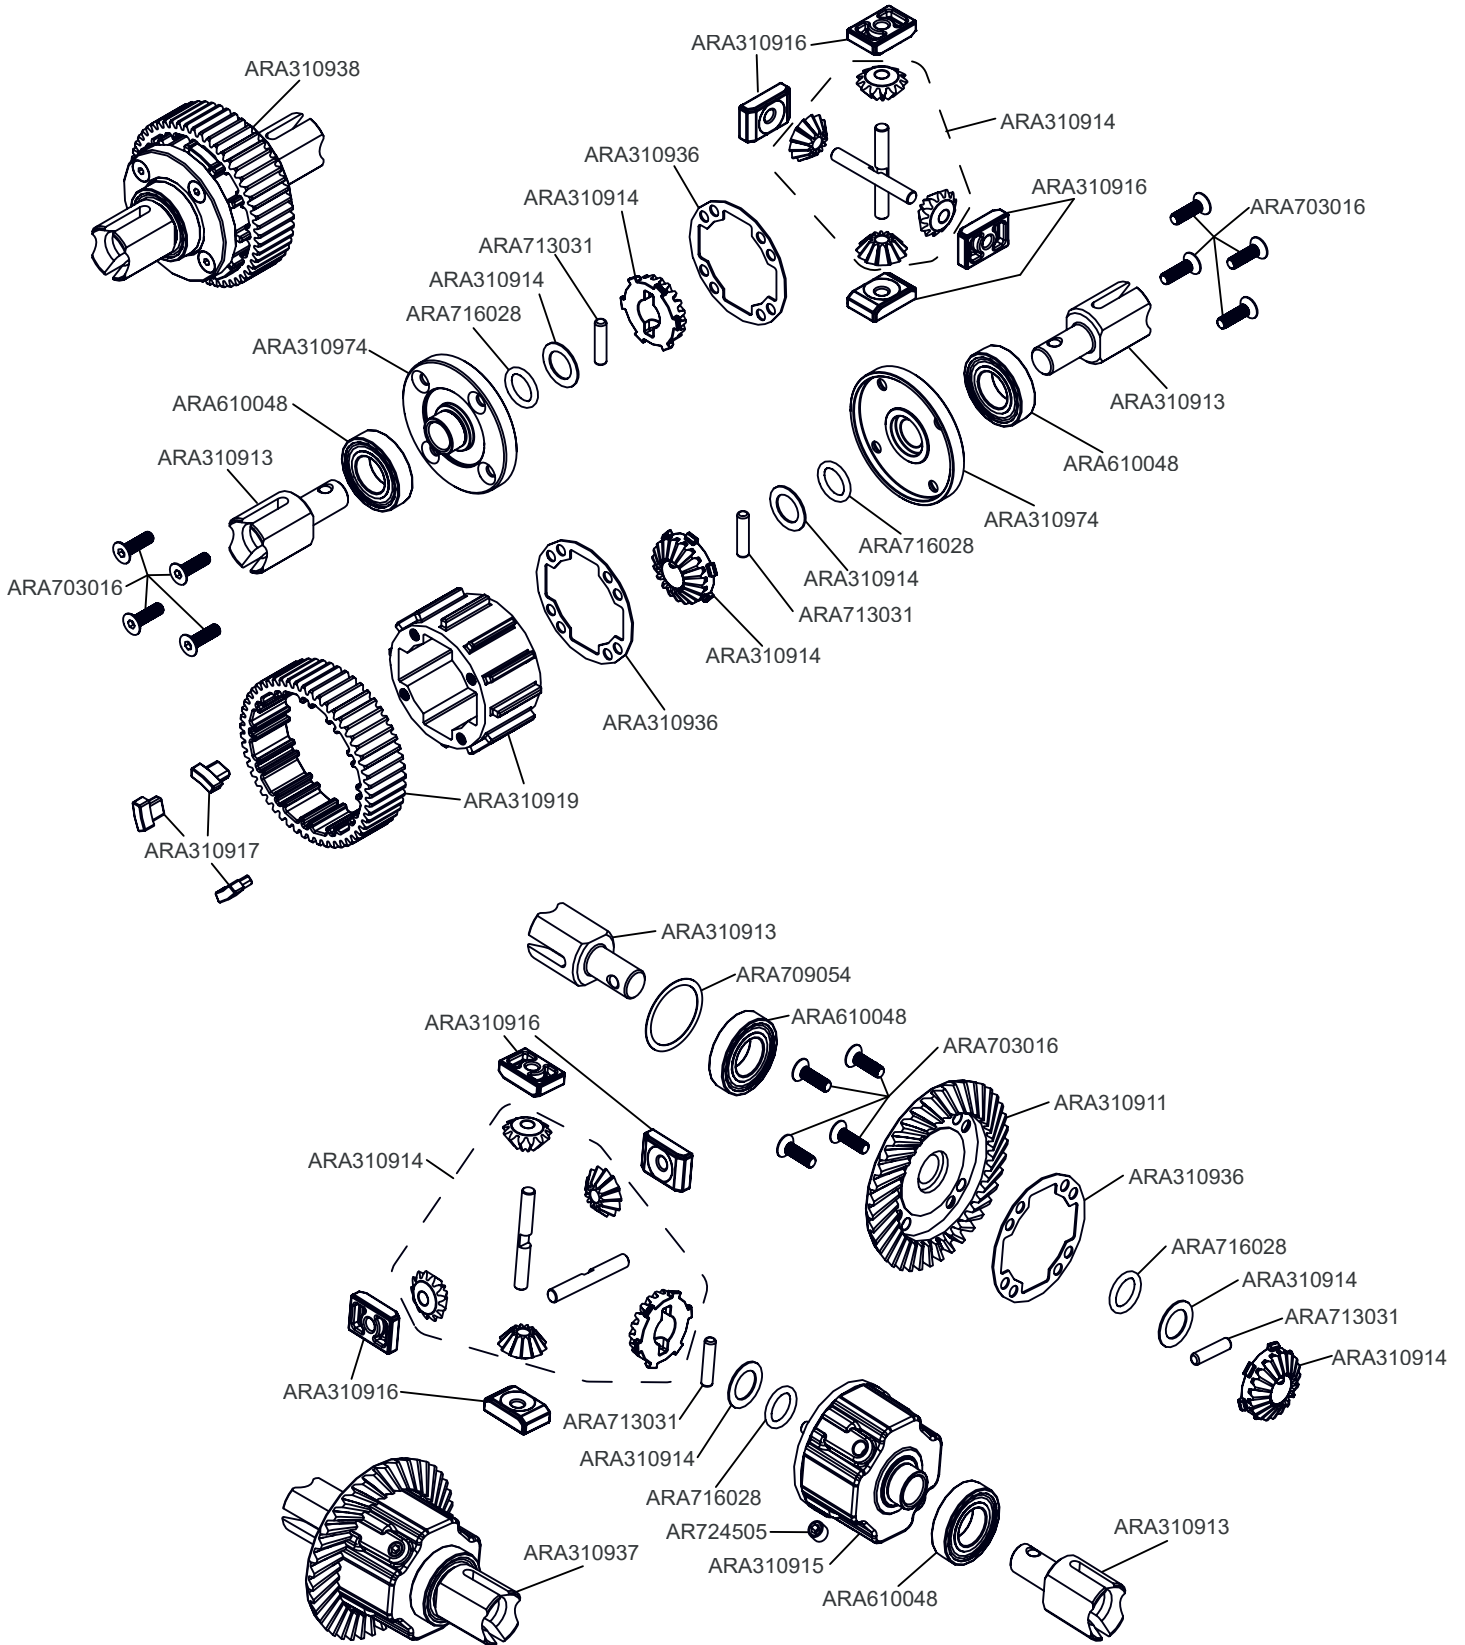

Body & Tire Karosserie & Reifen  
Carrosserie & Pneu  
Cuerpo & Neumático  
车身及轮胎 ボディとタ

Front Vorne Avant  
Delantero フロント 前

Centre Center  
 Centre Centro  
 センター 中心

Centre Center  
Centre Centro  
センター 中心

Shocks Stoßdämpfer Amortisseur  
Amortiguador 減震器 ショックアブソーバ

Differential Differential Différentiel  
Diferencial 差动 差動

Optional

Sway Bars

Mod1 Pinions

SAFE-D5  
5mm Bore

- ARA311052 12T
- ARA311053 13T
- ARA310961 14T
- ARA310962 15T
- ARA310963 16T
- ARA310964 17T
- ARA310965 18T
- ARA310966 19T - STD
- ARA310967 20T
- ARA310968 21T
- ARA310969 22T
- ARA310970 23T - INC.
- ARA310971 24T
- ARA310972 25T
- ARA311056 26T
- ARA311057 27T
- ARA311058 28T
- ARA311059 29T
- ARA311060 30T

SAFE-D8  
8mm Bore

- ARA311036 16T
- ARA311037 17T
- ARA311038 18T
- ARA311039 19T
- ARA311040 20T
- ARA311041 21T
- ARA311042 22T
- ARA311043 23T
- ARA311044 24T
- ARA311045 25T
- ARA311046 26T
- ARA311047 27T
- ARA311048 28T
- ARA311049 29T
- ARA311050 30T

Stone Guards

Servo Mount