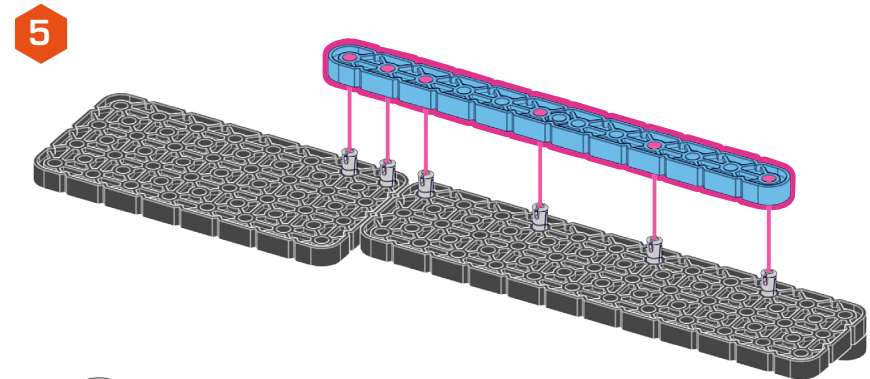

**ROTATE
GIRAR
FAIRE TOURNER
RUOTARE
DREHEN
OBRÓĆ
DRAAIEN**

**WIND UP
DAR CUERDA
LIQUIDER
ARROTOLA
AUFZIEHEN
NAWIŃ
OPWINDEN**

- 21x** 228-3944-086 **0x2**
- 32x** 228-3616-060 **1x1** **2x2**
- 9x** 228-3616-062 **1x2**
- 21x** 228-3944-061
- 11x** 228-3616-064 **0.5x** **0x3**
- 1x** 228-3616-087 **1x**
- 7x** 228-3201-065 **2x**
- 1x** 228-3201-067
- 2x** 228-3616-272
- 2x** 228-3616-271
- 5x** 228-3201-109
- 2x** 228-5573-133
- 1x** 228-3616-220
- 1x** 228-3446-259

- 9x** 228-2500-143
- 2x** 228-3944-1469
- 1x** 228-3944-1446
- 3x** 228-3446-213
- 7x** 228-3201-114
- 2x** 228-3944-463
- 2x** 228-3446-228
- 3x** 228-3446-1447
- 10x** 228-3944-112
- 1x** 228-3446-474 **5x**
- 2x** 228-2500-121
- 1x** 228-2500-266
- 1x** 228-3446-1454
- 18x**

6

7

8

9

x1

x2

5x

1:1