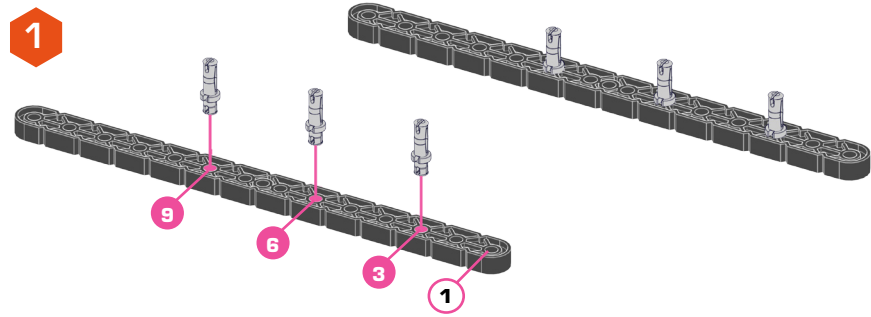

**ROTATE
GIRAR
FAIRE TOURNER
RUOTARE
DREHEN
OBRÓĆ
DRAAIEN**

**WIND UP
DAR CUERDA
LIQUIDER
ARROTOLA
AUFZIEHEN
NAWIŃ
OPWINDEN**

- 21x** 228-3944-086 **0x2**
- 32x** 228-3616-060 **1x1** **2x2**
- 9x** 228-3616-062 **1x2**
- 21x** 228-3944-061
- 11x** 228-3616-064 **0.5x** **0x3**
- 1x** 228-3616-087 **1x**
- 7x** 228-3201-065 **2x**
- 1x** 228-3201-067
- 2x** 228-3616-272
- 2x** 228-3616-271
- 5x** 228-3201-109
- 2x** 228-5573-133
- 1x** 228-3616-220
- 1x** 228-3446-259

- 9x** 228-2500-143
- 2x** 228-3944-1469
- 1x** 228-3944-1446
- 3x** 228-3446-213
- 7x** 228-3201-114
- 2x** 228-3944-463
- 2x** 228-3446-228
- 3x** 228-3446-1447
- 10x** 228-3944-112
- 1x** 228-3446-474 **5x**
- 2x** 228-2500-121
- 1x** 228-2500-266
- 1x** 228-3446-1454
- 18x**