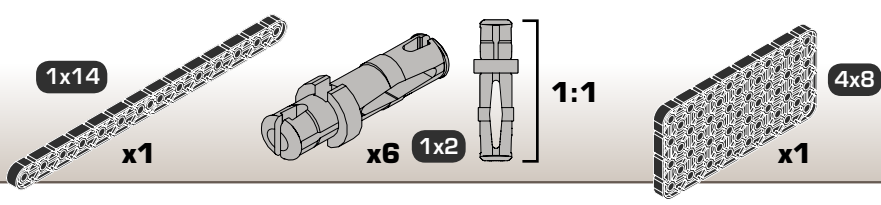

**ROTATE
GIRAR
FAIRE TOURNER
RUOTARE
DREHEN
OBRÓĆ
DRAAIEN**

**WIND UP
DAR CUERDA
LIQUIDER
ARROTOLA
AUFZIEHEN
NAWIŃ
OPWINDEN**

- 21x** 228-3944-086 **0x2**
- 32x** 228-3616-060 **1x1** **2x2**
- 9x** 228-3616-062 **1x2**
- 21x** 228-3944-061
- 11x** 228-3616-064 **0.5x** **0x3**
- 1x** 228-3616-087 **1x**
- 7x** 228-3201-065 **2x**
- 1x** 228-3201-067
- 2x** 228-3616-272
- 2x** 228-3616-271
- 5x** 228-3201-109
- 2x** 228-5573-133
- 1x** 228-3616-220
- 1x** 228-3446-259

- 9x** 228-2500-143
- 2x** 228-3944-1469
- 1x** 228-3944-1446
- 3x** 228-3446-213
- 7x** 228-3201-114
- 2x** 228-3944-463
- 2x** 228-3446-228
- 3x** 228-3446-1447
- 10x** 228-3944-112
- 1x** 228-3446-474 **5x**
- 2x** 228-2500-121
- 1x** 228-2500-266
- 1x** 228-3446-1454
- 18x**