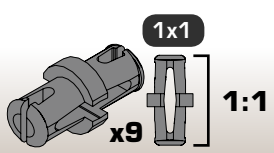

**ROTATE
GIRAR
FAIRE TOURNER
RUOTARE
DREHEN
OBRÓĆ
DRAAIEN**

**WIND UP
DAR CUERDA
LIQUIDER
ARROTOLA
AUFZIEHEN
NAWIŃ
OPWINDEN**

- 21x** 228-3944-086 **0x2**
- 32x** 228-3616-060 **1x1** **2x2**
- 9x** 228-3616-062 **1x2**
- 21x** 228-3944-061
- 11x** 228-3616-064 **0.5x** **0x3**
- 1x** 228-3616-087 **1x**
- 7x** 228-3201-065 **2x**
- 1x** 228-3201-067
- 2x** 228-3616-272
- 2x** 228-3616-271
- 5x** 228-3201-109
- 2x** 228-5573-133
- 1x** 228-3616-220
- 1x** 228-3446-259

- 9x** 228-2500-143
- 2x** 228-3944-1469
- 1x** 228-3944-1446
- 3x** 228-3446-213
- 7x** 228-3201-114
- 2x** 228-3944-463
- 2x** 228-3446-228
- 3x** 228-3446-1447
- 10x** 228-3944-112
- 1x** 228-3446-474 **5x**
- 2x** 228-2500-121
- 1x** 228-2500-266
- 1x** 228-3446-1454
- 18x**