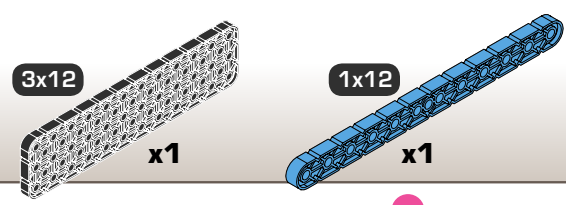

**ROTATE
GIRAR
FAIRE TOURNER
RUOTARE
DREHEN
OBRÓĆ
DRAAIEN**

**WIND UP
DAR CUERDA
LIQUIDER
ARROTOLA
AUFZIEHEN
NAWIŃ
OPWINDEN**

- 21x** 228-3944-086 **0x2**
- 32x** 228-3616-060 **1x1** **2x2**
- 9x** 228-3616-062 **1x2**
- 21x** 228-3944-061
- 11x** 228-3616-064 **0.5x** **0x3**
- 1x** 228-3616-087 **1x**
- 7x** 228-3201-065 **2x**
- 1x** 228-3201-067
- 2x** 228-3616-272
- 2x** 228-3616-271
- 5x** 228-3201-109
- 2x** 228-5573-133
- 1x** 228-3616-220
- 1x** 228-3446-259

- 9x** 228-2500-143
- 2x** 228-3944-1469
- 1x** 228-3944-1446
- 3x** 228-3446-213
- 7x** 228-3201-114
- 2x** 228-3944-463
- 2x** 228-3446-228
- 3x** 228-3446-1447
- 10x** 228-3944-112
- 1x** 228-3446-474 **5x**
- 2x** 228-2500-121
- 1x** 228-2500-266
- 1x** 228-3446-1454
- 18x**