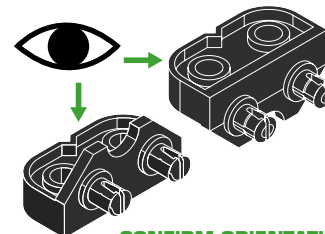

**PARENT/TUTEUR • ELTERN /
OUDER/VOOGD • RODZIC /OPIEKUN**

**REMOVE CONNECTORS
RETIRAR CONECTORES
RETIREZ CONNECTEURS
RIMUOVERE I CONNETTORI
VERBINDUNGSTÜCKE ENTFERNEN
WYMIJ ŁĄCZNIKI
VERWIJDER CONNECTORS**

**CONFIRM ORIENTATION
CONFIRMAR ORIENTACIÓN
CONFIRMEZ L'ORIENTATION
CONFERMARE L'ORIENTAMENTO
AUSRICHTUNG PRÜFEN
POTWIERDŹ ORIENTACJĘ
BEVESTIG ORIENTATIE**

**ROTATE
GIRAR
FAIRE TOURNER
RUOTARE
DREHEN
OBRÓĆ
DRAAIEN**

**WIND UP
DAR CUERDA
LIQUIDER
ARROTOLA
AUFZIEHEN
NAWIŃ
OPWINDEN**