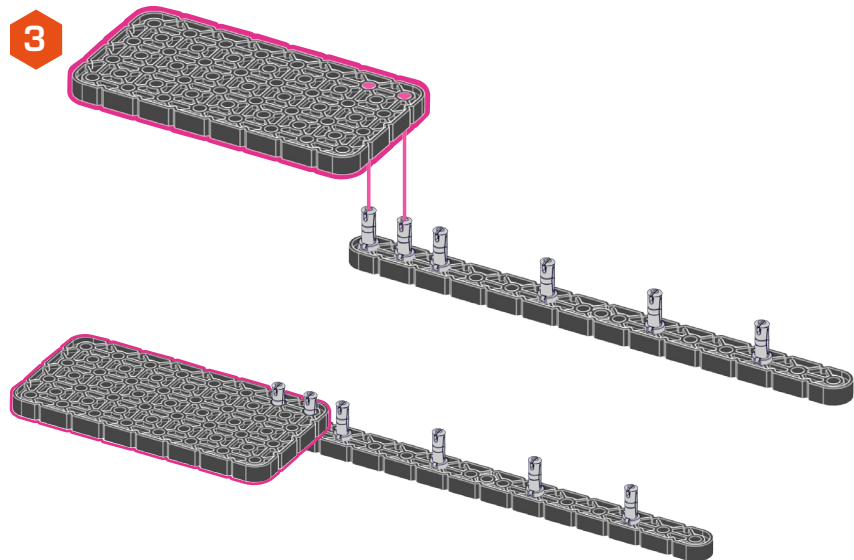

**ROTATE
GIRAR
FAIRE TOURNER
RUOTARE
DREHEN
OBRÓĆ
DRAAIEN**

**WIND UP
DAR CUERDA
LIQUIDER
ARROTOLA
AUFZIEHEN
NAWIŃ
OPWINDEN**

- 21x** 228-3944-086 **0x2**
- 32x** 228-3616-060 **1x1** **2x2**
- 9x** 228-3616-062 **1x2**
- 21x** 228-3944-061
- 11x** 228-3616-064 **0.5x** **0x3**
- 1x** 228-3616-087 **1x**
- 7x** 228-3201-065 **2x**
- 1x** 228-3201-067
- 2x** 228-3616-272
- 2x** 228-3616-271
- 5x** 228-3201-109
- 2x** 228-5573-133
- 1x** 228-3616-220
- 1x** 228-3446-259

- 9x** 228-2500-143
- 2x** 228-3944-1469
- 1x** 228-3944-1446
- 3x** 228-3446-213
- 7x** 228-3201-114
- 2x** 228-3944-463
- 2x** 228-3446-228
- 3x** 228-3446-1447
- 10x** 228-3944-112
- 1x** 228-3446-474 **5x**
- 2x** 228-2500-121
- 1x** 228-2500-266
- 1x** 228-3446-1454
- 18x**

6

7

8

9

x1

x2

5x

1:1