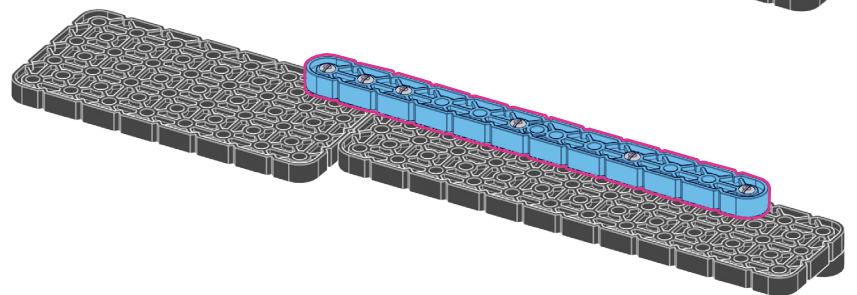

**ROTATE
GIRAR
FAIRE TOURNER
RUOTARE
DREHEN
OBRÓĆ
DRAAIEN**

**WIND UP
DAR CUERDA
LIQUIDER
ARROTOLA
AUFZIEHEN
NAWIŃ
OPWINDEN**

- 21x** 228-3944-086 **0x2**
- 32x** 228-3616-060 **1x1** **2x2**
- 9x** 228-3616-062 **1x2**
- 21x** 228-3944-061
- 11x** 228-3616-064 **0.5x** **0x3**
- 1x** 228-3616-087 **1x**
- 7x** 228-3201-065 **2x**
- 1x** 228-3201-067
- 2x** 228-3616-272
- 2x** 228-3616-271
- 5x** 228-3201-109
- 2x** 228-5573-133
- 1x** 228-3616-220
- 1x** 228-3446-259

- 9x** 228-2500-143
- 2x** 228-3944-1469
- 1x** 228-3944-1446
- 3x** 228-3446-213
- 7x** 228-3201-114
- 2x** 228-3944-463
- 2x** 228-3446-228
- 3x** 228-3446-1447
- 10x** 228-3944-112
- 1x** 228-3446-474 **5x**
- 2x** 228-2500-121
- 1x** 228-2500-266
- 1x** 228-3446-1454
- 18x**

6

7

8

9

x1

x2

5x

1:1