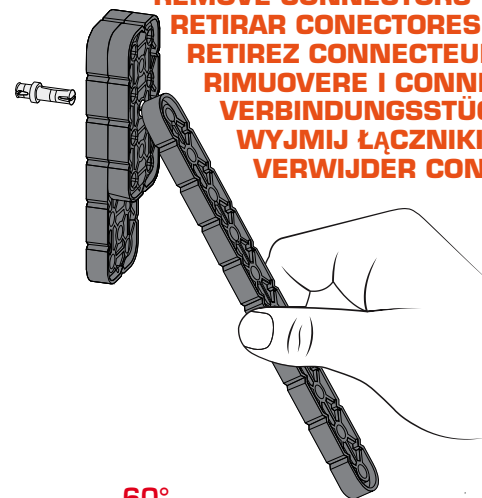

**PARENT/TUTEUR • ELTERN /
OUDER/VOOGD • RODZIC /OPIEKUN**

**REMOVE CONNECTORS
RETIRAR CONECTORES
RETIREZ CONNECTEURS
RIMUOVERE I CONNETTORI
VERBINDUNGSTÜCKE ENTFERNEN
WYMIJ ŁĄCZNIKI
VERWIJDER CONNECTORS**

**CONFIRM ORIENTATION
CONFIRMAR ORIENTACIÓN
CONFIRMEZ L'ORIENTATION
CONFERMARE L'ORIENTAMENTO
AUSRICHTUNG PRÜFEN
POTWIERDŹ ORIENTACJĘ
BEVESTIG ORIENTATIE**

**ROTATE
GIRAR
FAIRE TOURNER
RUOTARE
DREHEN
OBRÓĆ
DRAAIEN**

**WIND UP
DAR CUERDA
LIQUIDER
ARROTOLA
AUFZIEHEN
NAWIŃ
OPWINDEN**