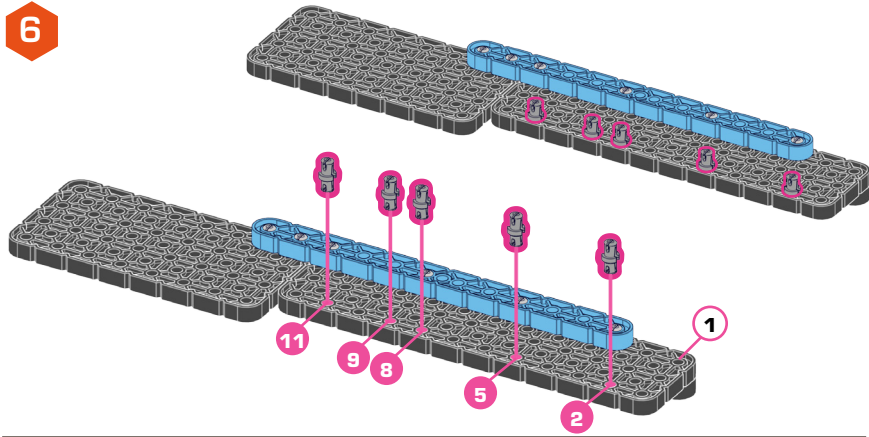

**ROTATE
GIRAR
FAIRE TOURNER
RUOTARE
DREHEN
OBRÓĆ
DRAAIEN**

**WIND UP
DAR CUERDA
LIQUIDER
ARROTOLA
AUFZIEHEN
NAWIŃ
OPWINDEN**

- 21x** 228-3944-086 **0x2**
- 32x** 228-3616-060 **1x1** **2x2**
- 9x** 228-3616-062 **1x2**
- 21x** 228-3944-061
- 11x** 228-3616-064 **0.5x** **0x3**
- 1x** 228-3616-087 **1x**
- 7x** 228-3201-065 **2x**
- 1x** 228-3201-067
- 2x** 228-3616-272
- 2x** 228-3616-271
- 5x** 228-3201-109
- 2x** 228-5573-133
- 1x** 228-3616-220
- 1x** 228-3446-259

- 9x** 228-2500-143
- 2x** 228-3944-1469
- 1x** 228-3944-1446
- 3x** 228-3446-213
- 7x** 228-3201-114
- 2x** 228-3944-463
- 2x** 228-3446-228
- 3x** 228-3446-1447
- 10x** 228-3944-112
- 1x** 228-3446-474 **5x**
- 2x** 228-2500-121
- 1x** 228-2500-266
- 1x** 228-3446-1454
- 18x**

6

7

8

9

x1

x2

5x

1:1