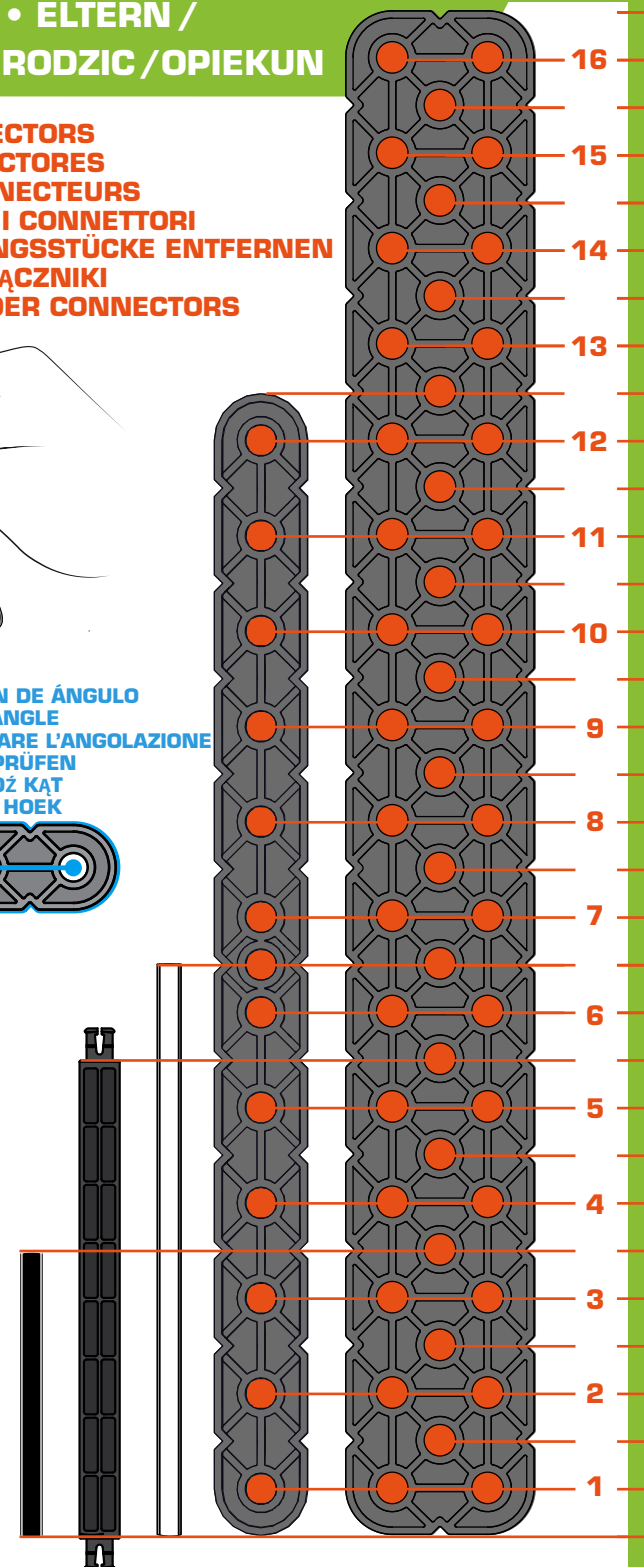

1:1

1

**CHECK PIECES AGAINST ACTUAL SIZE IN MANUAL
VERIFICAR PARTES CONTRA TAMAÑO REAL EN EL MANUAL
VERIFIEZ LES PIÉCES CONTRE LEURS TAILLES RÉELLES DANS LE MANUEL
CONTROLLARE LE DIMENSIONI DEI PEZZI NEL MANUALE RISPETTO ALLA
GRANDEZZA NATURALE
BAUTEILE MIT DER ORIGINALGRÖÖE IN DER ANLEITUNG VERGLEICHEN
SPRAWDŹ ELEMENTY WZGLĘDEM RZECZYWISTEGO ROZMIARU W INSTRUKCJI
CHECK STUKKEN TEGEN DE WERKELIJKE GROOTTE IN DE HANDMATTIGE**

**REMOVE CONNECTORS
RETIRAR CONECTORES
RETIREZ CONNECTEURS
RIMUOVERE I CONNETTORI
VERBINDUNGSTÜCKE ENTFERNEN
WYMIJ ŁĄCZNIKI
VERWIJDER CONNECTORS**

**CONFIRM ORIENTATION
CONFIRMAR ORIENTACIÓN
CONFIRMEZ L'ORIENTATION
CONFERMARE L'ORIENTAMENTO
AUSRICHTUNG PRÜFEN
POTWIERDŹ ORIENTACJĘ
BEVESTIG ORIENTATIE**

**ROTATE
GIRAR
FAIRE TOURNER
RUOTARE
DREHEN
OBRÓĆ
DRAAIEN**

**WIND UP
DAR CUERDA
LIQUIDER
ARROTOLA
AUFZIEHEN
NAWIŃ
OPWINDEN**

- 21x** 228-3944-086 **0x2**
- 32x** 228-3616-060 **1x1** **2x2**
- 9x** 228-3616-062 **1x2**
- 21x** 228-3944-061
- 11x** 228-3616-064 **0.5x** **0x3**
- 1x** 228-3616-087 **1x**
- 7x** 228-3201-065 **2x**
- 1x** 228-3201-067
- 2x** 228-3616-272
- 2x** 228-3616-271
- 5x** 228-3201-109
- 2x** 228-5573-133
- 1x** 228-3616-220
- 1x** 228-3446-259

- 9x** 228-2500-143
- 2x** 228-3944-1469
- 1x** 228-3944-1446
- 3x** 228-3446-213
- 7x** 228-3201-114
- 2x** 228-3944-463
- 2x** 228-3446-228
- 3x** 228-3446-1447
- 10x** 228-3944-112
- 1x** 228-3446-474 **5x**
- 2x** 228-2500-121
- 1x** 228-2500-266
- 1x** 228-3446-1454
- 18x**