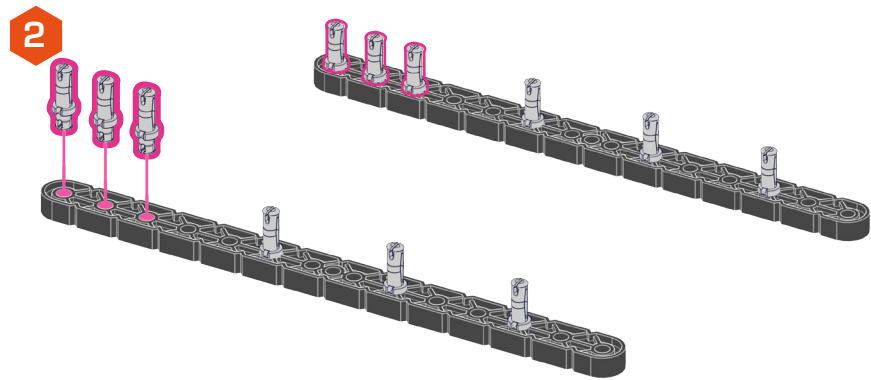

**ROTATE
GIRAR
FAIRE TOURNER
RUOTARE
DREHEN
OBRÓĆ
DRAAIEN**

**WIND UP
DAR CUERDA
LIQUIDER
ARROTOLA
AUFZIEHEN
NAWIŃ
OPWINDEN**

- 21x** 228-3944-086 **0x2**
- 32x** 228-3616-060 **1x1** **2x2**
- 9x** 228-3616-062 **1x2**
- 21x** 228-3944-061
- 11x** 228-3616-064 **0.5x** **0x3**
- 1x** 228-3616-087 **1x**
- 7x** 228-3201-065 **2x**
- 1x** 228-3201-067
- 2x** 228-3616-272
- 2x** 228-3616-271
- 5x** 228-3201-109
- 2x** 228-5573-133
- 1x** 228-3616-220
- 1x** 228-3446-259

- 9x** 228-2500-143
- 2x** 228-3944-1469
- 1x** 228-3944-1446
- 3x** 228-3446-213
- 7x** 228-3201-114
- 2x** 228-3944-463
- 2x** 228-3446-228
- 3x** 228-3446-1447
- 10x** 228-3944-112
- 1x** 228-3446-474 **5x**
- 2x** 228-2500-121
- 1x** 228-2500-266
- 1x** 228-3446-1454
- 18x**