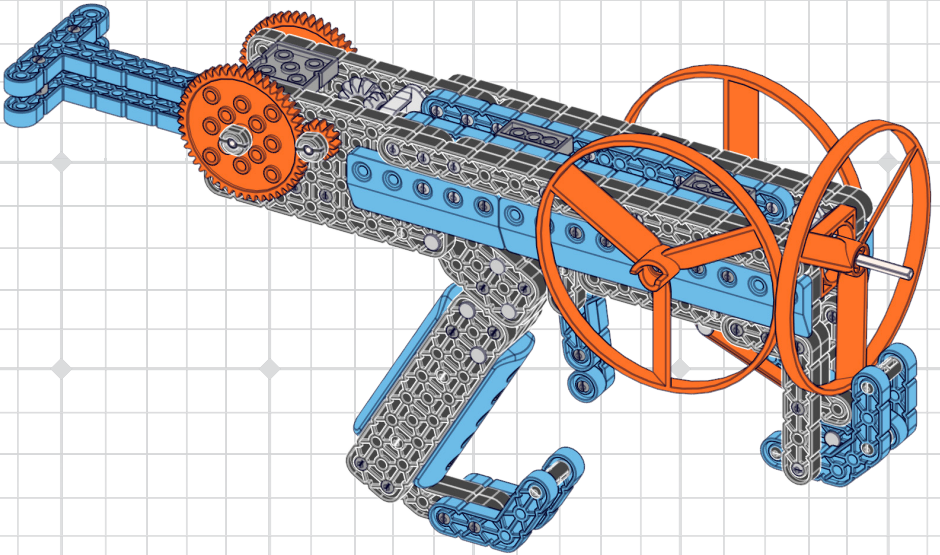

HEXBUG®

VEX®

ROBOTICS

Z-360™

**PARENT/ GUARDIAN • PADRE/ GUARDIÁN •
ERZIEHUNGSBERECHTIGTE • GENITORE/TUTORE•**

**COUNT BEFORE YOU CONNECT • CONTAR ANTES DE CONECTAR •
COMPTER AVANT DE CONNECTER • CONTARE I PEZZI PRIMA DI
COLLEGARLI • ERST ZÄHLEN, DANN VERBINDEN • POLICZ, ZANIM
POŁĄCZYSZ • TELL VOORDAT U AANSLUIT**

1:1

1

**CHECK PIECES AGAINST ACTUAL SIZE IN MANUAL
VERIFICAR PARTES CONTRA TAMAÑO REAL EN EL MANUAL
VERIFIEZ LES PIÉCES CONTRE LEURS TAILLES RÉELLES DANS LE MANUEL
CONTROLLARE LE DIMENSIONI DEI PEZZI NEL MANUALE RISPETTO ALLA
GRANDEZZA NATURALE
BAUTEILE MIT DER ORIGINALGRÖÖE IN DER ANLEITUNG VERGLEICHEN
SPRAWDŹ ELEMENTY WZGLĘDEM RZECZYWISTEGO ROZMIARU W INSTRUKCJI
CHECK STUKKEN TEGEN DE WERKELIJKE GROOTTE IN DE HANDMATTIGE**