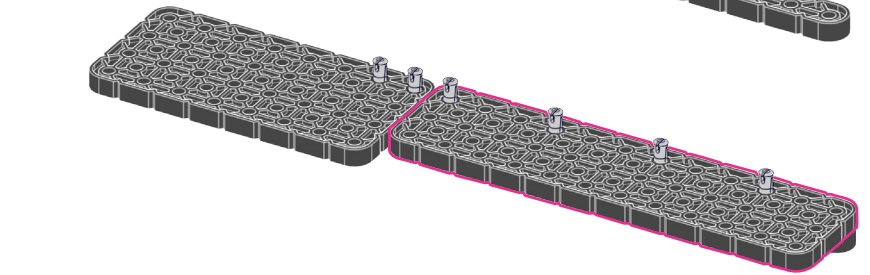

**ROTATE
GIRAR
FAIRE TOURNER
RUOTARE
DREHEN
OBRÓĆ
DRAAIEN**

**WIND UP
DAR CUERDA
LIQUIDER
ARROTOLA
AUFZIEHEN
NAWIŃ
OPWINDEN**

- 21x** 228-3944-086 **0x2**
- 32x** 228-3616-060 **1x1** **2x2**
- 9x** 228-3616-062 **1x2**
- 21x** 228-3944-061
- 11x** 228-3616-064 **0.5x** **0x3**
- 1x** 228-3616-087 **1x**
- 7x** 228-3201-065 **2x**
- 1x** 228-3201-067
- 2x** 228-3616-272
- 2x** 228-3616-271
- 5x** 228-3201-109
- 2x** 228-5573-133
- 1x** 228-3616-220
- 1x** 228-3446-259

- 9x** 228-2500-143
- 2x** 228-3944-1469
- 1x** 228-3944-1446
- 3x** 228-3446-213
- 7x** 228-3201-114
- 2x** 228-3944-463
- 2x** 228-3446-228
- 3x** 228-3446-1447
- 10x** 228-3944-112
- 1x** 228-3446-474 **5x**
- 2x** 228-2500-121
- 1x** 228-2500-266
- 1x** 228-3446-1454
- 18x**

6

7

8

9

x1

x2

5x

1:1