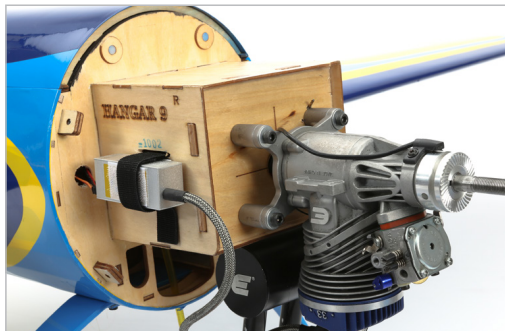

**Kabina**

Stavebnice obsahuje průhlednou tónovanou kabinu a přístrojovou desku.

**Pohon**

Motorové lože je připraveno pro benzínový motor Evolution 33GX

**Kormidla**

Mohutná kormidla mají vysokou účinnost zvláště při malé rychlosti a 3D akrobacii.

## Vlastnosti

- Konstrukce - Quique Somenzini
- Velká plocha křídla a nízké plošné zatížení
- Velké řídicí plochy pro výbornou ovladatelnost při nízké rychlosti
- Skvěle létá rovně, na zádech i v nožovém letu
- Sugestivní zbarevení od Mirco Pecorari s potahem UltraCote®
- Originální design účelově postavený pro přesnou 3D akrobacii
- Odolný hliníkový podvozek s lakovaným povrchem
- Dvoudílná křídla a spojka křídla z uhlíkové trubky
- Lehká dřevěná konstrukce balza / překližka
- Připraveno pro montáž benzínového motoru Evolution® 33GX
- Tónovaná kabina a kokpit (pilot volitelně v tuningu)
- Konverzní elektro sada se prodává samostatně

## Technické údaje

<b>Rozpětí</b>	1900 mm
<b>Délka</b>	1830 mm
<b>Letová hmotnost</b>	5600 - 5900 g
<b>Nosná plocha</b>	72,5 dm <sup>2</sup>
<b>Plošné zatížení</b>	76,6 g/dm <sup>2</sup>
<b>Elektro pohon</b>	Power 180
<b>Spalovací motor</b>	30 – 35 ccm 2T benzínový
<b>RC souprava</b>	6+ kanálová
<b>Serva</b>	(5x) stand. s vysokým točivým momentem
<b>Dop. přij. baterie</b>	2150mAh 6V 5čl. NiMH
<b>Těžiště</b>	140-145mm od n.h. křídla u kořene křídla
<b>Vrtule</b>	18x8 (33cc Evolution), 22x10E (Power 180)
<b>Kužel</b>	76 mm (P-51 styl)
<b>Regulátor</b>	Střídavý min. 100A
<b>Dop. pohonné bat.</b>	LiPol 37V 10S 4400-5000mAh

### Benzínový motor

- Motor** EVOE33GX Evolution 33GX 33ccm benzín
- Vrtule** RE-LP18080 APC 18 x 8 Sport
- Baterie zap.** SPMB2000LP Spektrum - LiPol 2000mAh
- Bat. přijímače** SPMB2150NM Spektrum - NiMH 6,0V 2150mAh
- Kužel** HAN99004 Kužel hliníkový 76mm (P51 design)