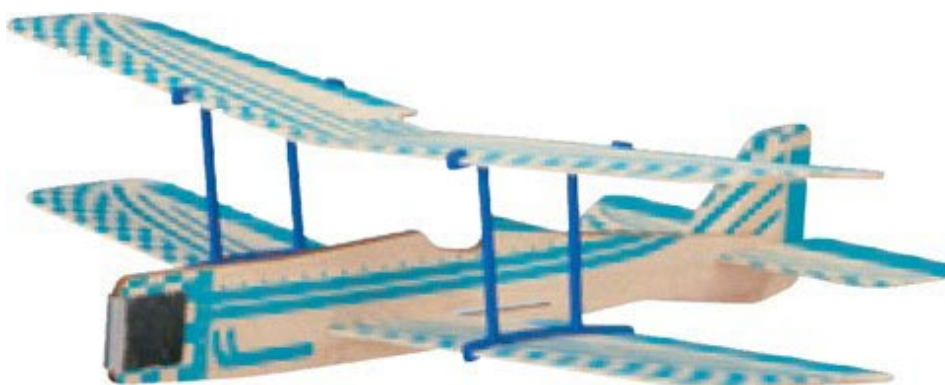

Estes - Chuck 35

RA-ES3428

Rozpětí: 325 mm

Délka: 210 mm

Výška: 65 mm

Jednoduchý házecí kluzák pro zábavu, rychle sestavíte a ihned můžete létat! Vyrobeno z kvalitní balzy s potiskem v různých barvách. K sestavení nepotřebujete lepidlo, křídlo a výškovka se jen nasunou do trupu a model je připraven k letu. Křídlo je již sestaveno do vzepětí.

Estes - Chuck Bi-Plane

RA-ES3429

Rozpětí: 265 mm

Délka: 235 mm

Výška: 65 mm

Ideální model pro seznámení se s letadly, stavebně velmi nenáročný, vhodný pro úplné začátečníky. Vyrobeno z kvalitní balzy s potiskem v různých barvách. K sestavení nepotřebujete lepidlo, křídlo a výškovka se jen nasunou do trupu a model je připraven k letu. Křídlo je již sestaveno do vzepětí.

Sady jsou i v balení po 48 ks

Estes - Chuck 26

RA-ES3520

Rozpětí: 230 mm

Délka: 224 mm

Výška: 45 mm

Jednoduché házedlo pro zábavu, které rychle sestavíte a můžete ihned začít létat. Vejde se i na malý prostor, házet jej můžete z ruky nebo třeba létat na mírném svahu.