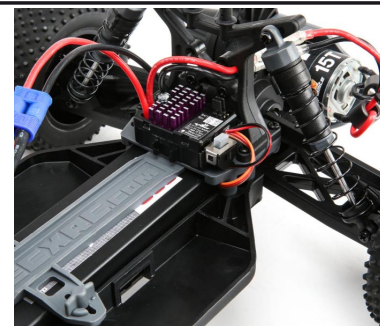

Vysílač Spektrum STX2 2CH 2.4GHz FHSS, LiPoI Dynamite 7.4V 1800mAh 2S a nabíječ Dynamite 10W LiPoI AC.

2-kanalová volantová RC souprava Spektrum STX200 2,4 GHz FHSS má integrovanou anténu a jednoduché a rychlé nastavení.

Motor Dynamite 15T je nainstalován za zadní nápravou, důraz je kladen na vyšší trakti.

Baterie je umístěna v centrální části pod bajonetovým rychlouzávěrem.

Vlastnosti

- Vysílač Spektrum **STX200 2,4 GHz FHSS**
- Nový vodě odolný regulátor Dynamite Tazer 60 WP
- Nainstalovaný výkonnější stejnosměrný motor řady 550 Dynamite 15T
- Akumulátor **LiPoI Dynamite® 7.4V 1800mAh 2S 20C** a nabíječ 10W
- Kola Dynamite SpeedTreads™ Shootout™
- 2WD převodovka s nastavitelnou třecí spojkou
- Šasi je vyrobeno z nylonu, který je pro zvýšení pevnosti plněn vlákny
- Plně vybaveno kuličkovými ložisky
- Olejové nastavitelné tlumiče s dlouhým zdvihem
- Pevné uchycení baterie
- Zcela hotová nabarvená karosérie ve dvou barvách
- Plně připraven k jízdě, vše potřebné je v balení

Technické údaje

Typ	Stadium Truck 2WD 1:10
Délka	429 mm
Šířka	328 mm
Rozvor	295 mm
Hmotnost	1560 g
Podvozek	Nylonový kompozit
Tlumiče	Kovové olejové
Motor	Stejnoseměrný Dynamite 550 15T
Regulátor	Vodě odolný střídavý Dynamite® 60A WP
Servo	Standardní digitální vodě odolné
Akumulátor	LiPoI Dynamite® 7.4V 1800mAh 2S 20C
RC souprava	Volantová Spektrum STX2™ 2CH 2.4GHz FHSS
Karosérie	Hotová nabarvená SCT
Spojka	Třecí nastavitelná
Přijímač	SRX200
Nabíječ	Dynamite® 10W LiPoI AC s balancérem