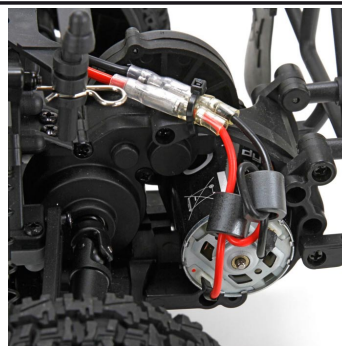

Vysílač Spektrum STX2 2CH 2.4GHz FHSS, LiPoI Dynamite 7.4V 1800mAh 2S a nabíječ Dynamite 10W LiPoI AC.

2-kanalová volantová RC souprava Spektrum STX200 2,4 GHz FHSS má integrovanou anténu a jednoduché a rychlé nastavení.

Motor Dynamite 15T je nainstalován za zadní nápravou, důraz je kladen na vyšší trakti.

Baterie je umístěna v centrální části pod bajonetovým rychlouzávěrem.

Vlastnosti

- Vysílač Spektrum **STX200 2,4 GHz FHSS**
- Nový vodě odolný regulátor Dynamite Tazer 60 WP
- Nainstalovaný výkonnější stejnosměrný motor řady 550 Dynamite 15T
- Akumulátor **LiPoI Dynamite® 7.4V 1800mAh 2S 20C** a nabíječ 10W
- Kola Dynamite SpeedTreads™ Shootout™
- 2WD převodovka s nastavitelnou třecí spojkou
- Šasi je vyrobeno z nylonu, který je pro zvýšení pevnosti plněn vlákny
- Plně vybaveno kuličkovými ložisky
- Olejové nastavitelné tlumiče s dlouhým zdvihem
- Pevné uchycení baterie
- Zcela hotová nabarvená karosérie ve dvou barvách
- Plně připraven k jízdě, vše potřebné je v balení

Technické údaje

Typ	Stadium Truck 2WD 1:10
Délka	429 mm
Šířka	328 mm
Rozvor	295 mm
Hmotnost	1560 g
Podvozek	Nylonový kompozit
Tlumiče	Kovové olejové
Motor	Stejnoseměrný Dynamite 550 15T
Regulátor	Vodě odolný střídavý Dynamite® 60A WP
Servo	Standardní digitální vodě odolné
Akumulátor	LiPoI Dynamite® 7.4V 1800mAh 2S 20C
RC souprava	Volantová Spektrum STX2™ 2CH 2.4GHz FHSS
Karosérie	Hotová nabarvená SCT
Spojka	Třecí nastavitelná
Přijímač	SRX200
Nabíječ	Dynamite® 10W LiPoI AC s balancérem