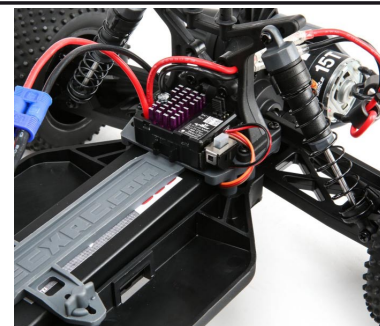

Vysílač Spektrum STX2 2CH 2.4GHz FHSS, LiPol Dynamite 7.4V 1800mAh 2S a nabíječ Dynamite 10W LiPol AC.

2-kanálová volantová RC souprava Spektrum STX200 2,4 GHz FHSS má integrovanou anténu a jednoduché a rychlé nastavení.

Motor Dynamite 15T je nainstalován za zadní nápravou, důraz je kladen na vyšší trakci.

Baterie je umístěna v centrální části pod bajonetovým rychlouzávěrem.

Vlastnosti

- Vysílač Spektrum **STX200 2,4 GHz FHSS**
- Nový vodě odolný regulátor Dynamite Tazer 40 WP
- Nainstalovaný výkonnější stejnosměrný motor řady 550 Dynamite 15T
- Akumulátor **LiPol Dynamite® 7.4V 1800mAh 2S 20C** a nabíječ 10W
- Kola Dynamite SpeedTreads™ Shootout™
- 2WD převodovka s nastavitelnou třecí spojkou
- Šasi je vyrobeno z nylonu, který je pro zvýšení pevnosti plněn vlákny
- Plně vybaveno kuličkovými ložisky
- Olejové nastavitelné tlumiče s dlouhým zdvihem
- Pevné uchycení baterie
- Zcela hotová nabarvená karosérie ve dvou barvách
- Plně připraven k jízdě, vše potřebné je v balení

Technické údaje

Typ	Stadium Truck 2WD 1:10
Délka	429 mm
Šířka	328 mm
Rozvor	295 mm
Hmotnost	1560 g
Podvozek	Nylonový kompozit
Tlumiče	Kovové olejové
Motor	Stejnosměrný Dynamite 550 15T
Regulátor	Vodě odolný střídavý Dynamite® 40WP
Servo	Standardní digitální vodě odolné
Akumulátor	LiPol Dynamite® 7.4V 1800mAh 2S 20C
RC souprava	Volantová Spektrum STX2™ 2CH 2.4GHz FHSS
Karosérie	Hotová nabarvená SCT
Spojka	Třecí nastavitelná
Přijímač	SRX200
Nabíječ	Dynamite® 10W LiPol AC