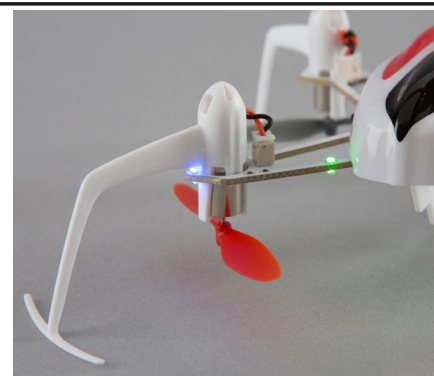

**Mód EVO**

Pouhým stisknutím tlačítka se model otočí o 180 stupňů na záda a zase zpátky s jedinečnou lehkostí. Řízení letu zůstane stejné, bez ohledu na orientaci modelu. Stabilita a letové limity jsou zachovány.

**Mód Agility**

Klonění a klopení mají naprosto volný rozsah řízení a model má akrobatické schopnosti. Poloha páky plynu 0-50% má negativní tah, 51-100% má pozitivní tah.

**Pohon**

V modelu jsou nainstalovány stejnosměrné motory, které během letu při změně polohy na záda a zpět, mění smysl otáček.

**Elektronika**

Elektroniku modelu, která je integrována na kostře modelu, napájí samostatná výměnná LiPol baterie 200 mAh 1S (není v balení).

**Letové režimy**

Intuitivní technologie SAFE™ zajišťuje plynulý let, stabilitu a letové režimy - Mód Stability, EVO Mód a 3D Agility Mód.

**Vlastnosti**

- Plně sestaven a připraven k letu
- Exkluzivní SAFE™ (Sensor Assisted Flight Envelope) letový asistent
- Přemet 180-360° v jakémkoliv směru pouhým stisknutím tlačítka
- Let na zádech se shodnou orientací řízení jako v normálním letu
- Barevné LED diody a vysoce kontrastní body pomáhají udržovat orientaci
- Pevná přesto lehká kompozitní kostra letadla s chrániči vrtulí
- Stejnosměrné motory dodávají pozitivní i negativní tah
- Ultra micro přijímač 4-v-1, DSMX®/regulátor/mixer/SAFE sensorová jednotka
- Náhradní vrtule obsaženy v balení