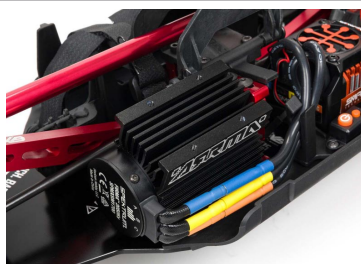

Hliníkové tlumiče

Olejšné hliníkové červeně eloxované tlumiče jsou namontovány na hliníkové přední a zadní věže EXB z hliníkové slitiny 7075 T6. Tlumiče mají možnost nastavení předpětí pružiny a zajišťují tak plynulou jízdu v terénu.

Motor Spektrum™ Firma™

Výkonný střídavý motor Spektrum™ Firma™ 4074 2050Kv udělá modelu rychlost přes 90 km/h. Tělo je vyrobeno z hliníku s žebrováním, výstupní hřídel 5mm z legované oceli a přesná ložiska. 4mm pozlacené kolíky.

Spektrum DX3

3-kanálová volantová RC souprava Spektrum DX3 Smart DSMR s telemetrií vysílače, indikující stav kapacity pohonné baterie Smart. Podpora trakce plynu pomocí technologie Spektrum™ AVC (Active Vehicle Control®).

Vlastnosti

- EXB (Extreme Bash) tuningové součásti konstrukce
- Pevná a odolná konstrukce, náhon 4WD
- RC souprava Spektrum DX3 2,4 GHz Smart DSMR
- Ready-to-Run - připraven k jízdě
- Voděodolná schránka přijímače s těsněním
- Voděodolné servo Spektrum S652 s kovovými převody
- Pastorek Safe-D s kuželovým ozubením
- Hliníkové pevné šasi 3mm
- Olejšné hliníkové tlumiče o průměru 16 mm s hřídelemi 4 mm
- 3 diferenciály s kovovým ozubením
- Pneumatiky dBoots® Katar s agresivním vzorkem
- Regulátor Firma™ 150A s konektorem IC5
- Střídavý motor Firma™ 4074 2050Kv s hliníkovým pláštěm
- Detailní hotová černá karoserie s matným a lesklým efektem