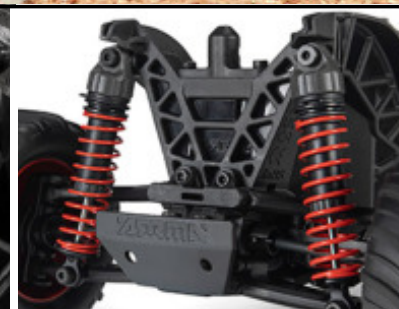

QUAKE GROM

Realistický design šasi

Realistický vzhled monster trucku je podpořen šasi s maketovými detaily. Bočnice šasi jsou navíc zvednuté a do modelu se tak dostává méně nečistot.

Motor a elektronika

Na pravé straně podvozku je uložena pohonná jednotka sestávající z motoru ARRMA MEGA 380 28T a integrovaného regulátoru 25A s přijímačem. Na chladiči motoru je usazen ventilátor pro ještě efektivnější chlazení.

Kovové pohonné ústrojí

V centrální části podvozku je středová hřídel, která spojuje přední a zadní diferenciál V2 s vylepšeným ozubením. Hřídel má přímý náhon od motoru pomocí pastorku a hlavního ozubeného kola.

Zavěšení, olejové tlumiče

Pro brutální jízdu přes překážky, skoky i velké nerovnosti, je model vybaven kvalitními olejem plněnými tlumiči. Výborné jízdní vlastnosti zaručuje náhon 4WD a nezávislé zavěšení.

S RC modelem auta Arrma Quake Grom si díky menší velikosti v měřítku 1:16 užijete spoustu zábavy doma i venku. Model je speciálně konstruován jako monster truck, obsahuje velká kola, robustní šasi a tlumiče s dlouhým chodem. Díky tomu si můžete užít nejen jízdu, ale i skoky a kaskadérské kousky. RC auto Gorgon Grom je určeno pro děti, dospělé, začátečníky i zkušené jezdce, kteří získají hotový model připravený k provozu. Součástí balení je akumulátor a USB nabíječka, díky čemuž můžete ihned vyrazit na první jízdu.