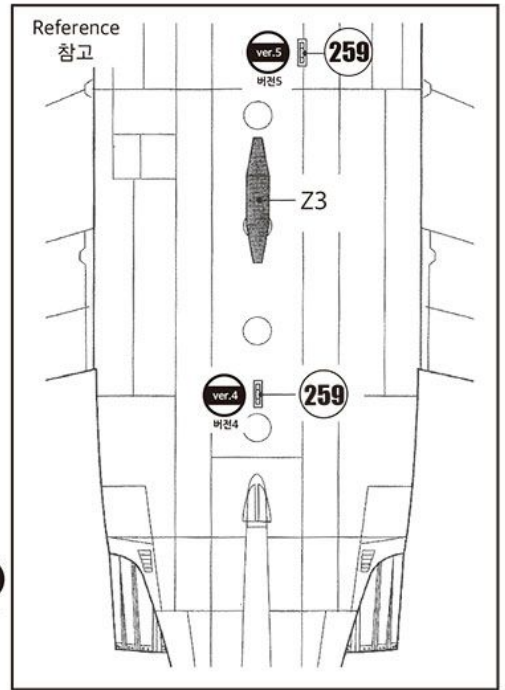

129

CUT
칼라범

OPTION
선택

ver.5
버전5

Reference

참고

41

CEMENT
접착제 사용