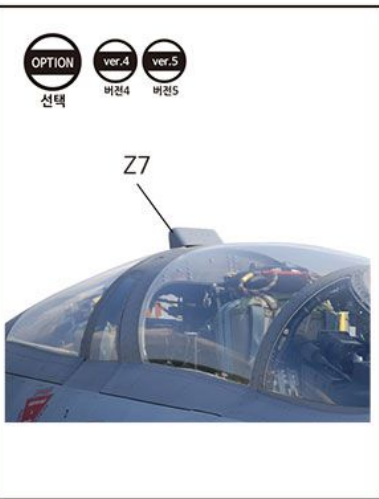

52

CEMENT

접착제 사용

OPTION
선택
ver.4 버전4
ver.5 버전5

Z7