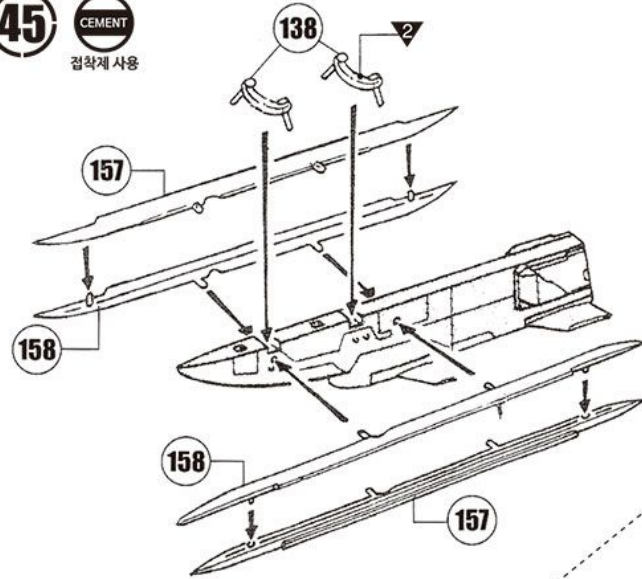

Right
우측

45 CEMENT
접착제 사용