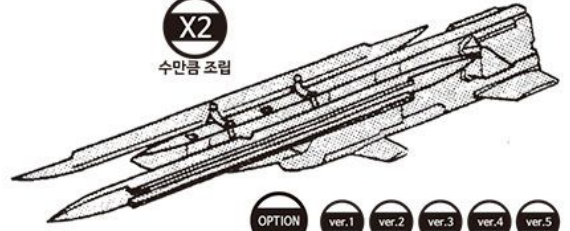

44 CEMENT
접착제 사용

Right
우측

45 CEMENT
접착제 사용

X2
수만큼 조립

OPTION
선택 ver.1 버전1 ver.2 버전2 ver.3 버전3 ver.4 버전4 ver.5 버전5

OPTION
선택

OPTION
선택 ver.6 버전6 ver.7 버전7

X4
수만큼 조립