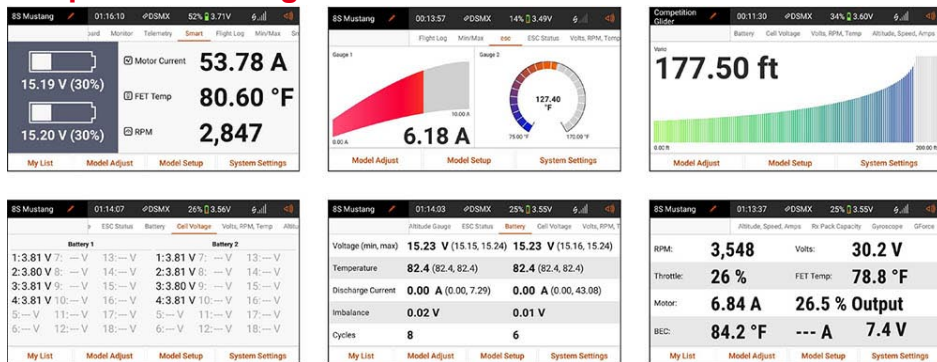

Spektrum iX20 SE DSMX pouze vysílač, kufr

Speciální edice, 20-kanálový vysílač iX20 SE DSMX s barevným 5" dotykovým displejem, rychlým rozhraním Android s češtinou, s celou řadou nových funkcí a inovací. Nový firmware Spektrum AirWare™ Touch, hliníkový kufr pro dva vysílače, WI-FI, BLUETOOTH A USB. Nejvýkonnější a nejvybavenější vysílač Spektrum obsahuje inovace programování a konektivity iX20 a exkluzivní design Mirco Pecorari z Aircraft Studio Design.

Podpora technologie SMART