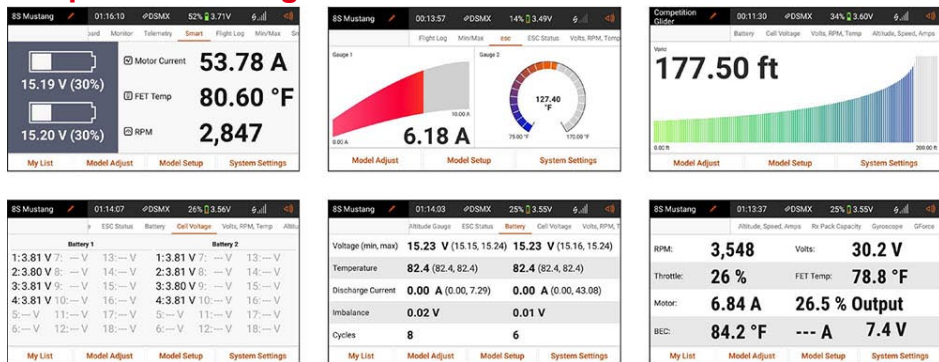

Spektrum iX20 DSMX Mód 1-4, kufr

Špičkový produkt Spektrum, inteligentní **20-kanálový vysílač iX20 DSMX** s velkým barevným 5" dotykovým displejem, rozhraním Android 7 je nabitý funkcemi a širokou škálou inovací. Nový firmware Spektrum AirWare™ s intuitivním programováním nabízí maximum i těm nejnáročnějším pilotům.

Podpora technologie SMART