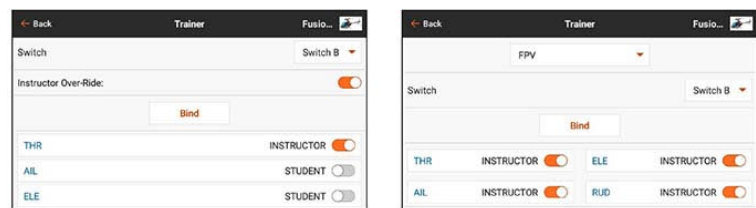

PROGRAMOVATELNÉ HLASOVÉ A ZVUKOVÉ HLÁŠENÍ

Nemusíte odvracet oči od modelu, nastavené limity a telemetrické údaje vám budou podávány pomocí zvukového upozornění. Co víc, můžete si sami vytvořit jakoukoli hlasovou výstrahu pouze zadáním slov, může dokonce vzít soubory *. WAV, takže můžete mít téměř jakýkoliv zvuk, který si budete přát. Kromě vestavěného reproduktoru je iX12 vybaven konektorem pro sluchátka, které vám umožní sledovat hlasové výstrahy.