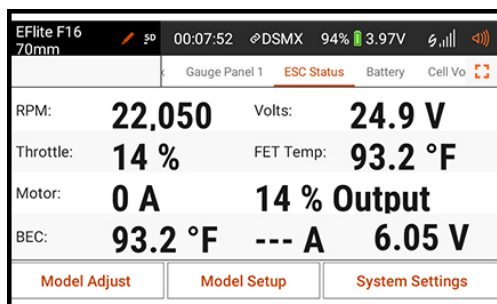

PŘIPOJENÍ WI-FI, BLUETOOTH a USB

Díky funkcím Bluetooth, Wi-Fi, USB a rozpoznávání hlasu, může iX14 růst a adaptovat se v rychle se rozvíjejícím světě Smart Technologií. **Forward Programming** vám umožňuje konfigurovat SMART přijímače. Aktualizace Spektrum™ AirWare™ jsou automatické. Port USB-C vám umožňuje nabíjet interní Li-Ion baterii pomocí přiloženého magnetického kabelu USB a adaptéru USB-C nebo jakéhokoli kabelu USB na USB-C. Lze jej také použít k připojení simulátoru.

KOMPATIBILNÍ TECHNOLOGIE SMART

iX14 poskytuje přístup k důležitým údajům v reálném čase, jako je napětí baterie, teplota motoru a další. Vysílač je kompatibilní s technologií Spektrum™ SMART, podporuje inovativní telemetrii baterií Spektrum SMART a regulátorů s přijímači Spektrum™ SMART.