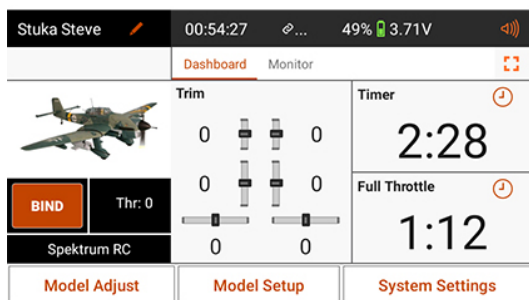

Spektrum iX14 DSMX pouze vysílač, kufr

Spektrum™ iX14 je inteligentní 14-kanálový vysílač s barevným 4,5" dotykovým displejem s rozhraním Android s češtinou! Připojení WiFi, aplikace Spektrum AirWare™. Může se připojit k zařízení Bluetooth, má integrovaný micro USB a interní Li-Ion baterii a může se připojit k počítači.

Nejnovější z vysílačů Spektrum™ řady iX, je **14-kanálový iX14**, který nabízí řadu výkonných funkcí pro středně pokročilé i náročné piloty, kteří vyžadují pokročilou programovatelnost a schopnost ovládat velké a výkonné RC modely letadel. Nabízí nejnovější vylepšení Spektrum v oblasti konektivity, programovatelnosti a ergonomie.

Dotykový displej s rozhraním Android

Plně barevný 4,5" dotykový displej poskytuje informace v ostrých, jasných detailech a umožňuje provádět přesné změny nastavení pouhým „klepnutím“. Studený start (z OFF) za méně než 90 sekund a probuzení ze spánku za pouhých 10 sekund. Protože se jedná o plně funkční rozhraní Android, bude fungovat s neustále se vyvíjejícím seznamem aplikací z obchodu Google Play.

Klíčové funkce vysílače Spektrum iX14

- Křížové ovladače s Hallovými sondami jsou uloženy v kuličkových ložiscích
- Rychlé rozhraní dotykové obrazovky se systémem Android
- Plně barevný, snadno čitelný displej
- Kompatibilní s technologií Smart
- Obsahuje nejnovější upgrade Smart dashboard
- Vynikající ergonomie pro pohodlné nastavení a létání
- Obsahuje bezkontaktní, přesné křížové ovladače
- Funkce převodu řeči na text prostřednictvím kabelových náhlavních souprav
- Port USB-C umožňuje nabíjení 10500mAh 1S lithium-iontové baterie vysílače pomocí přiloženého magnetického kabelu USB a magnetického adaptéru USB-C
- Interní paměť pro 250 modelů
- Programování pro letadla, vrtulníky, kluzáky a multirotor
- Uživatelsky nastavitelný mód (1, 2, 3 nebo 4)
- Uživatelsky nastavitelné přiřazení spínačů s dotykovým displejem
- Volitelné přiřazení přepínačů, obsáhlé možnosti menu...