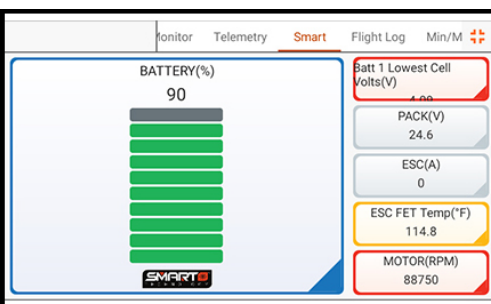

PŘIPOJENÍ WI-FI, BLUETOOTH a USB

Díky funkcím Bluetooth, Wi-Fi, USB a rozpoznávání hlasu, může iX14 růst a adaptovat se v rychle se rozvíjejícím světě Smart Technologií. **Forward Programming** vám umožňuje konfigurovat SMART přijímače. Aktualizace Spektrum™ AirWare™ jsou automatické. Port USB-C vám umožňuje nabíjet interní Li-Ion baterii pomocí přiloženého magnetického kabelu USB a adaptéru USB-C nebo jakéhokoli kabelu USB na USB-C. Lze jej také použít k připojení simulátoru.

KOMPATIBILNÍ TECHNOLOGIE SMART

iX14 poskytuje přístup k důležitým údajům v reálném čase, jako je napětí baterie, teplota motoru a další. Vysílač je kompatibilní s technologií Spektrum™ SMART, podporuje inovativní telemetrii baterií Spektrum SMART a regulátorů s přijímači Spektrum™ SMART.