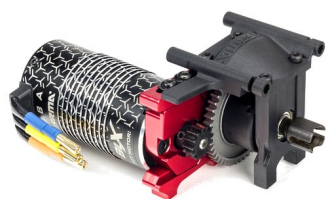

Hliníkové tlumiče

Olejové hliníkové červeně eloxované tlumiče o průměru 16 mm s hřídelemi 4 mm jsou olejové, stavitelné na různé předpětí pružiny. Tlumiče jsou vybaveny prachovkami proti pronikání nečistot k pístu.

Stavitelné motorové lože

Červeně eloxované, hliníkové lože motoru umožňuje nastavit přesnou mezizubovou vůli mezi pastorkem a hnáným ozubeným kolem. K nastavení slouží dva šrouby na horní straně držáku.

Spektrum STX2

RC souprava Spektrum STX2 sestává z vysílače STX200 2,4GHz FHSS a přijímače SRX200. Vysílač má integrovanou anténu a možnost nastavení reverz, subtrim, koncové body a limit plynu.

Regulátor BLX185 150A

Regulátor je kompatibilní se 4-6 čl. LiPo bateriemi. Nastavit lze typ baterie, akceleraci, sílu brzdy, režim a reverz motoru. Napájet lze 2 sadami baterií, regulátor je osazen ventilátorem, nastavení pomocí tlačítka.