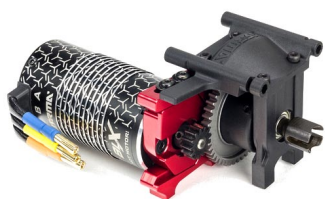

Hliníkové tlumiče

Olejšné hliníkové červeně eloxované tlumiče o průměru 16 mm s hřídelemi 4 mm jsou olejšné, stavitelné na různé předpětí pružiny. Tlumiče jsou vybaveny prachovkami proti pronikání nečistot k pístu.

Stavitelné motorové lože

Červeně eloxované, hliníkové lože motoru umožňuje nastavit přesnou mezizubovou vůli mezi pastorkem a hnaným ozubeným kolem. K nastavení slouží dva šrouby na horní straně držáku.

Spektrum STX2

RC souprava Spektrum STX2 sestává z vysílače STX200 2,4GHz FHSS a přijímače SRX200. Vysílač má integrovanou anténu a možnost nastavení reverz, subtrim, koncové body a limit plynu.

Regulátor BLX185 150A

Technické údaje

Typ	Monster Truck
Náhon	4WD
Měřítko	1:8
Délka	594 mm
Šířka	461 mm
Výška	195 mm
Rozvor	377 mm
Světlá výška	47 mm
Hmotnost	4850 g
Motor	Střídavý BLX 4074 2050kV
Regulátor	Arrma BLX185
Servo	ADS-15M
Baterie	Dop. LiPoL 4S-6S 5000mAh - 50C