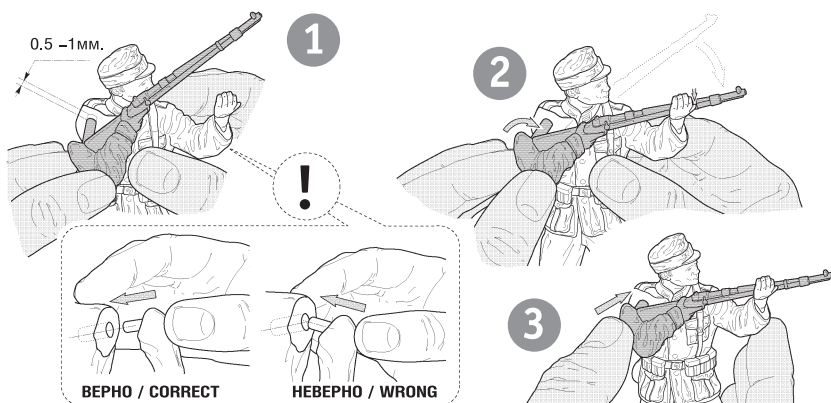

6156

www.art-of-tactic.ru

НЕМЕЦКОЕ 75-мм ПЕХОТНОЕ ОРУДИЕ GERMAN 75 mm INFANTRY GUN

RUS Набор является частью расширяемой игровой системы – Art of Tactic «Вторая Мировая», состоящей из множества различных наборов военной техники, солдат и авиации. Основа игровой системы – это базовый стартовый набор – «Вторая Мировая», в котором вы найдёте подробные правила игры, игровые поля, дополнительные игровые аксессуары и различные сценарии. Вы можете увеличивать свою армию, разыгрывать сценарии и совершенствовать тактику. Игровая система постоянно расширяется, в ней появляются дополнительные наборы, новые карты и сценарии. Всю подробную информацию об игровой системе Art of Tactic вы сможете найти на сайте www.art-of-tactic.ru и www.zvezda.org.ru

ENG This set is included in expandable game system Art of Tactic «World War II». The system consists of many different sets of vehicles, figures and airplanes. «World War II» is a starter for the game; there you can find detailed rules, game boards, additional game accessories and different scenarios. You can increase your army, play scenarios and improve your tactics skills. Game system is being expanded; new scenarios and boards are being published. You can find full details about «Art of Tactic» game system on www.art-of-tactic.ru and www.zvezda.org.ru.

СБОРКА МОДЕЛЕЙ

ASSEMBLY OF MODELS

Карточку с игровыми характеристиками отряда вы найдёте на сайте:
Card for wargame can be downloaded from website:

www.art-of-tactic.ru