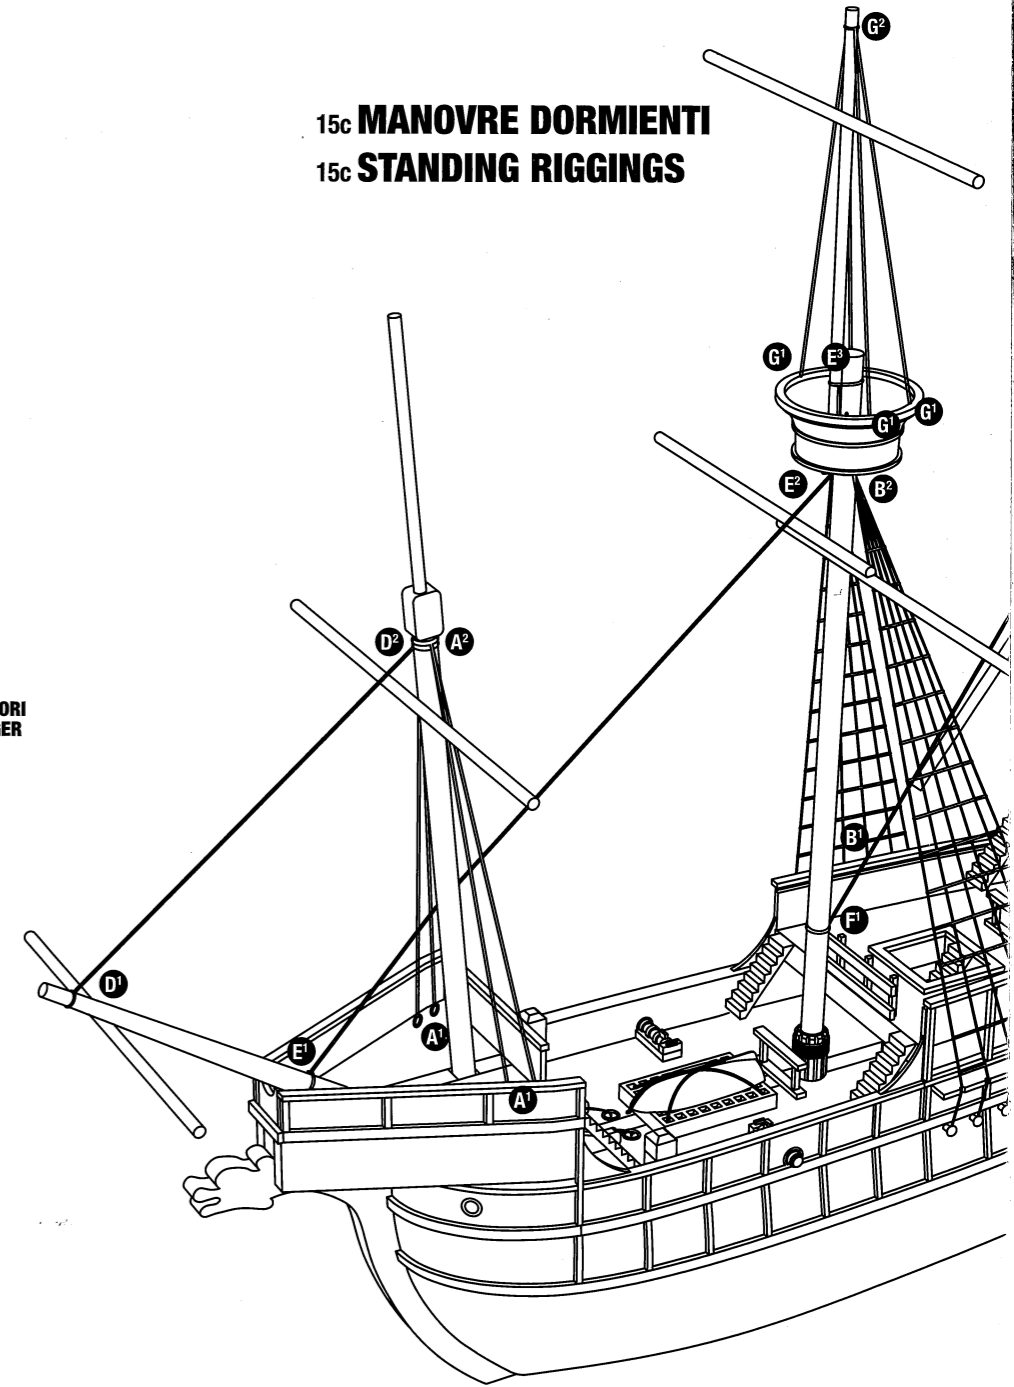

- 15e Ricalcate a matita il disegno sulla tela comprese le linee verticali, ritagliate lungo i bordi e fate correre il refe naturale lungo la linea tratteggiata praticando un'asola agli angoli delle vele, ripiegate e incollate i bordi e colorate le croci con una tinta rossa.
- 15e Copy the drawing on the cloth, including all vertical lines. Use a pencil. Cut sails all along the edges. Run a length of natural rope all along dotted line and make an eyelet at each corner of the sail. Bend and glue edges along dotted line. Paint the cross red.

MANOVRE - RIGGING

Modello completo di manovre, vele e bandiere.
Completed model with riggings, sails and flags.

MANOVRE - RIGGING

Modello completo di manovre, vele e bandiere.
Completed model with riggings, sails and flags.

AMATI

ALBERO DI BOMPRESSO
BOWSPRIT MAST

ALBERO DI MAESTRA
MAIN MAST

MANOVRE - RIGGING 1:1 scale

15b

15c **MANOVRE DORMIENTI**
15c **STANDING RIGGINGS**

TS 1:1 scale

Spizze e pennoni in scala 1:1 al modello,
i tagli per il montaggio degli alberi.

Sparrows, crosstrees, parrels and yards in 1:1

15d **MANOVRE CORRENTI**
15d **RUNNING RIGGINGS**