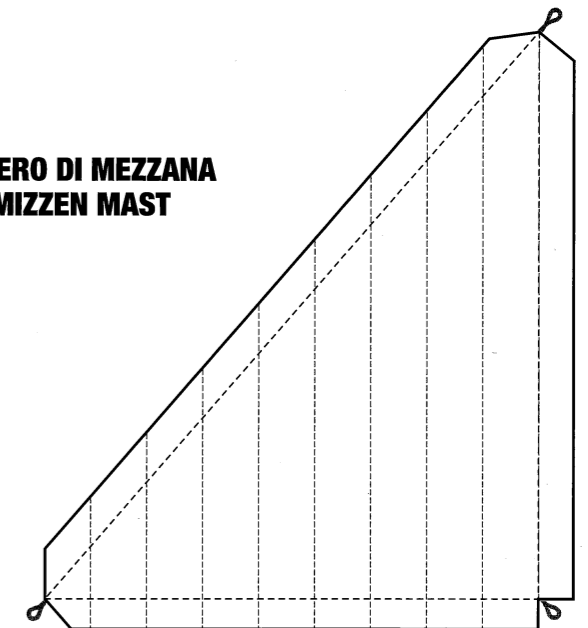

Santa Maria

VELE - SAILS 1:1scale

Kit No. 600/03 - PLAN

AMATI

**ALBERO DI TRINCHETTO
FORE MAST**

**ALBERO DI MAESTRA
MAIN MAST**

**ALBERO DI BOMPRESSO
BOWSPRIT MAST**

**ALBERO DI MEZZANA
MIZZEN MAST**

- 15e Ricalcate a matita il disegno sulla tela comprese le linee verticali, ritagliate lungo i bordi e fate correre il refe naturale lungo la linea tratteggiata praticando un'asola agli angoli delle vele, ripiegate e incollate i bordi e colorate le croci con una tinta rossa.
- 15e Copy the drawing on the cloth, including all vertical lines. Use a pencil. Cut sails all along the edges. Run a length of natural rope all along dotted line and make an eyelet at each corner of the sail. Bend and glue edges along dotted line. Paint the cross red.