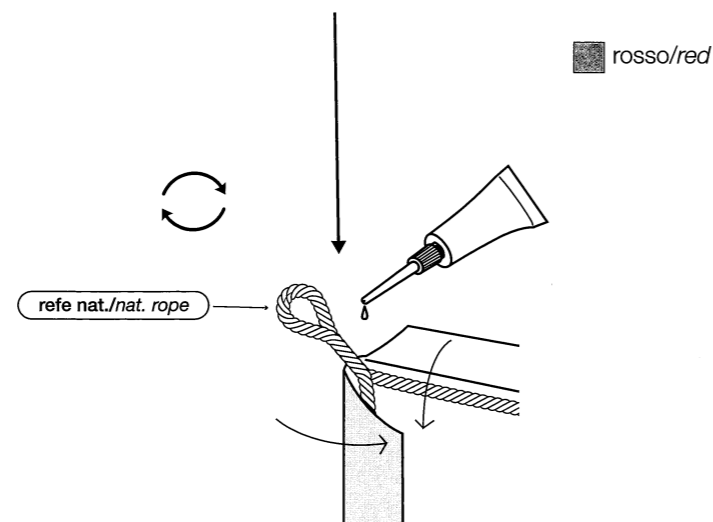

Santa Maria

VELE - SAILS 1:1scale

Kit No. 600/03 - PLAN

AMATI

**ALBERO DI TRINCHETTO
FORE MAST**

**ALBERO DI MAESTRA
MAIN MAST**

**ALBERO DI BOMPRESSO
BOWSPRIT MAST**

**ALBERO DI MEZZANA
MIZZEN MAST**

- 15e Ricalcate a matita il disegno sulla tela comprese le linee verticali, ritagliate lungo i bordi e fate correre il refe naturale lungo la linea tratteggiata praticando un'asola agli angoli delle vele, ripiegate e incollate i bordi e colorate le croci con una tinta rossa.
- 15e Copy the drawing on the cloth, including all vertical lines. Use a pencil. Cut sails all along the edges. Run a length of natural rope all along dotted line and make an eyelet at each corner of the sail. Bend and glue edges along dotted line. Paint the cross red.

Santa Maria

ALBERATURA - MASTS

Kit No. 600/03 - MASTS AND RIGGING PLAN

15a

N.B. I disegni riportano il taglio degli alberi, crocette, tr...
appoggiare i listelli sui disegni per ricavare le misure d...

N.B. On these drawings you can find all sizes of mast...
scale. Place strips on the plan and cut it to size.