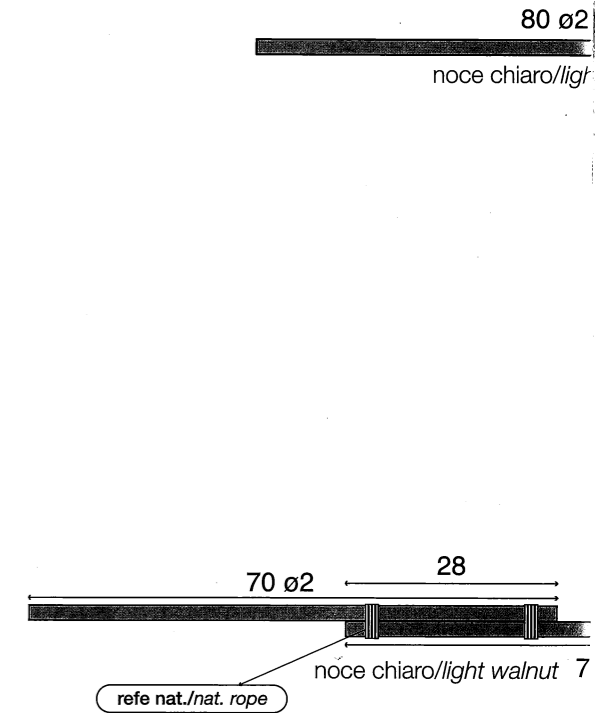

Santa Maria

ALBERATURA - MASTS

Kit No. 600/03 - MASTS AND RIGGING PLAN

15a

N.B. I disegni riportano il taglio degli alberi, crocette, tr...
appoggiare i listelli sui disegni per ricavare le misure d...

N.B. On these drawings you can find all sizes of mast...
scale. Place strips on the plan and cut it to size.

AMATI

ALBERO DI BOMPRESSO
BOWSPRIT MAST

ALBERO DI MAESTRA
MAIN MAST

MANOVRE - RIGGING 1:1 scale

15b

15c **MANOVRE DORMIENTI**
15c **STANDING RIGGINGS**

TS 1:1 scale

Spizze e pennoni in scala 1:1 al modello,
i tagli per il montaggio degli alberi.