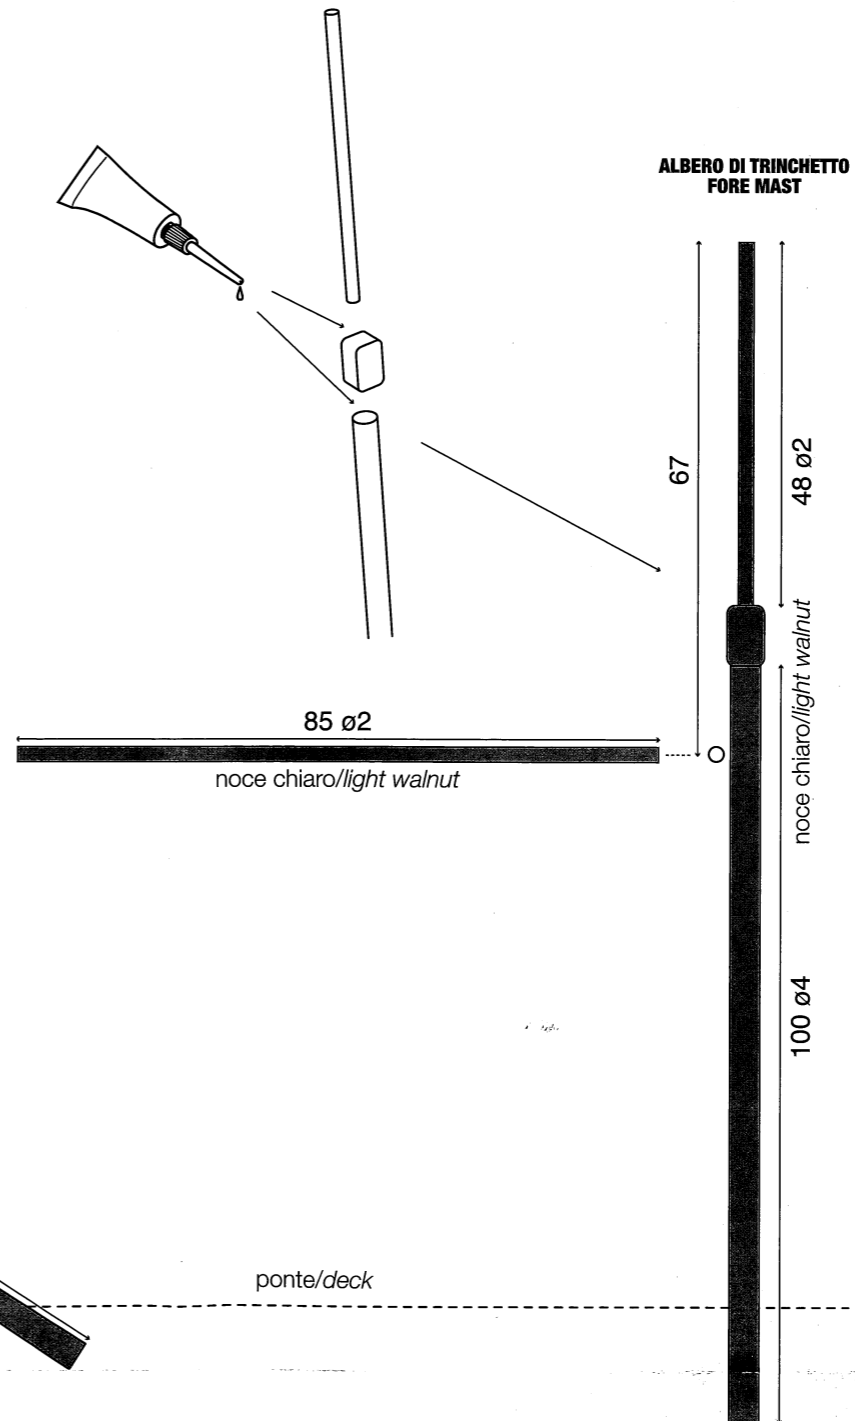

- 15e Ricalcate a matita il disegno sulla tela comprese le linee verticali, ritagliate lungo i bordi e fate correre il refe naturale lungo la linea tratteggiata praticando un'asola agli angoli delle vele, ripiegate e incollate i bordi e colorate le croci con una tinta rossa.
- 15e Copy the drawing on the cloth, including all vertical lines. Use a pencil. Cut sails all along the edges. Run a length of natural rope all along dotted line and make an eyelet at each corner of the sail. Bend and glue edges along dotted line. Paint the cross red.

Santa Maria

ALBERATURA - MASTS

Kit No. 600/03 - MASTS AND RIGGING PLAN

15a

N.B. I disegni riportano il taglio degli alberi, crocette, tr...
appoggiare i listelli sui disegni per ricavare le misure d...

N.B. On these drawings you can find all sizes of mast...
scale. Place strips on the plan and cut it to size.

AMATI

ALBERO DI BOMPRESSO
BOWSPRIT MAST

ALBERO DI MAESTRA
MAIN MAST

MANOVRE - RIGGING 1:1 scale

15b

15c **MANOVRE DORMIENTI**
15c **STANDING RIGGINGS**

TS 1:1 scale

Spizze e pennoni in scala 1:1 al modello,
i tagli per il montaggio degli alberi.