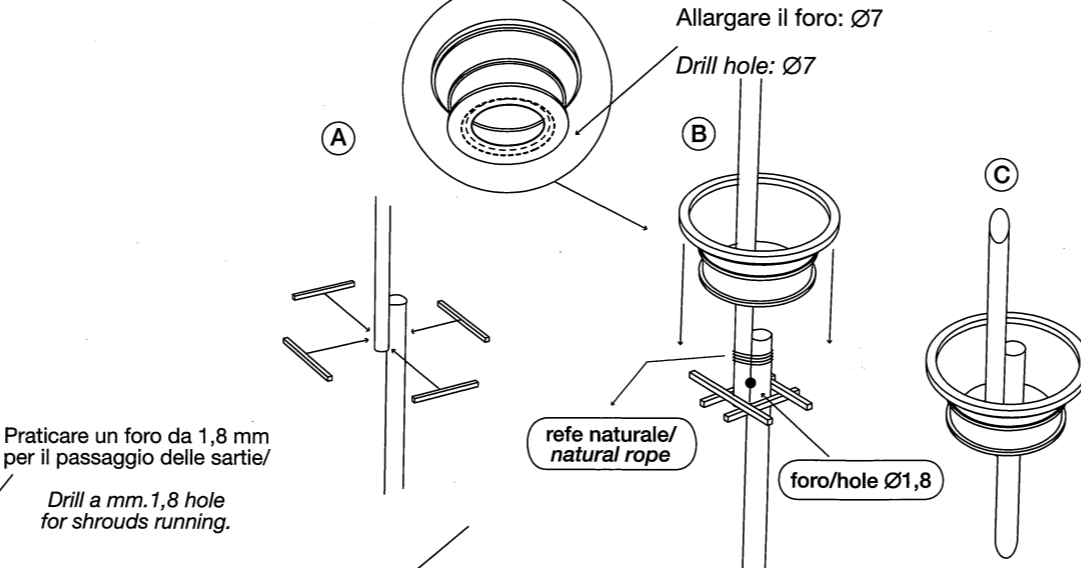

Santa Maria

ALBERATURA - MASTS

Kit No. 600/03 - MASTS AND RIGGING PLAN

15a

N.B. I disegni riportano il taglio degli alberi, crocette, tr...
appoggiare i listelli sui disegni per ricavare le misure d...

N.B. On these drawings you can find all sizes of mast...
scale. Place strips on the plan and cut it to size.

AMATI

ALBERO DI BOMPRESSO
BOWSPRIT MAST

ALBERO DI MAESTRA
MAIN MAST

MANOVRE - RIGGING 1:1 scale

15b

15c **MANOVRE DORMIENTI**
15c **STANDING RIGGINGS**

TS 1:1 scale

Spizze e pennoni in scala 1:1 al modello,
i tagli per il montaggio degli alberi.

Sparrows, crosstrees, parrels and yards in 1:1

15d **MANOVRE CORRENTI**
15d **RUNNING RIGGINGS**