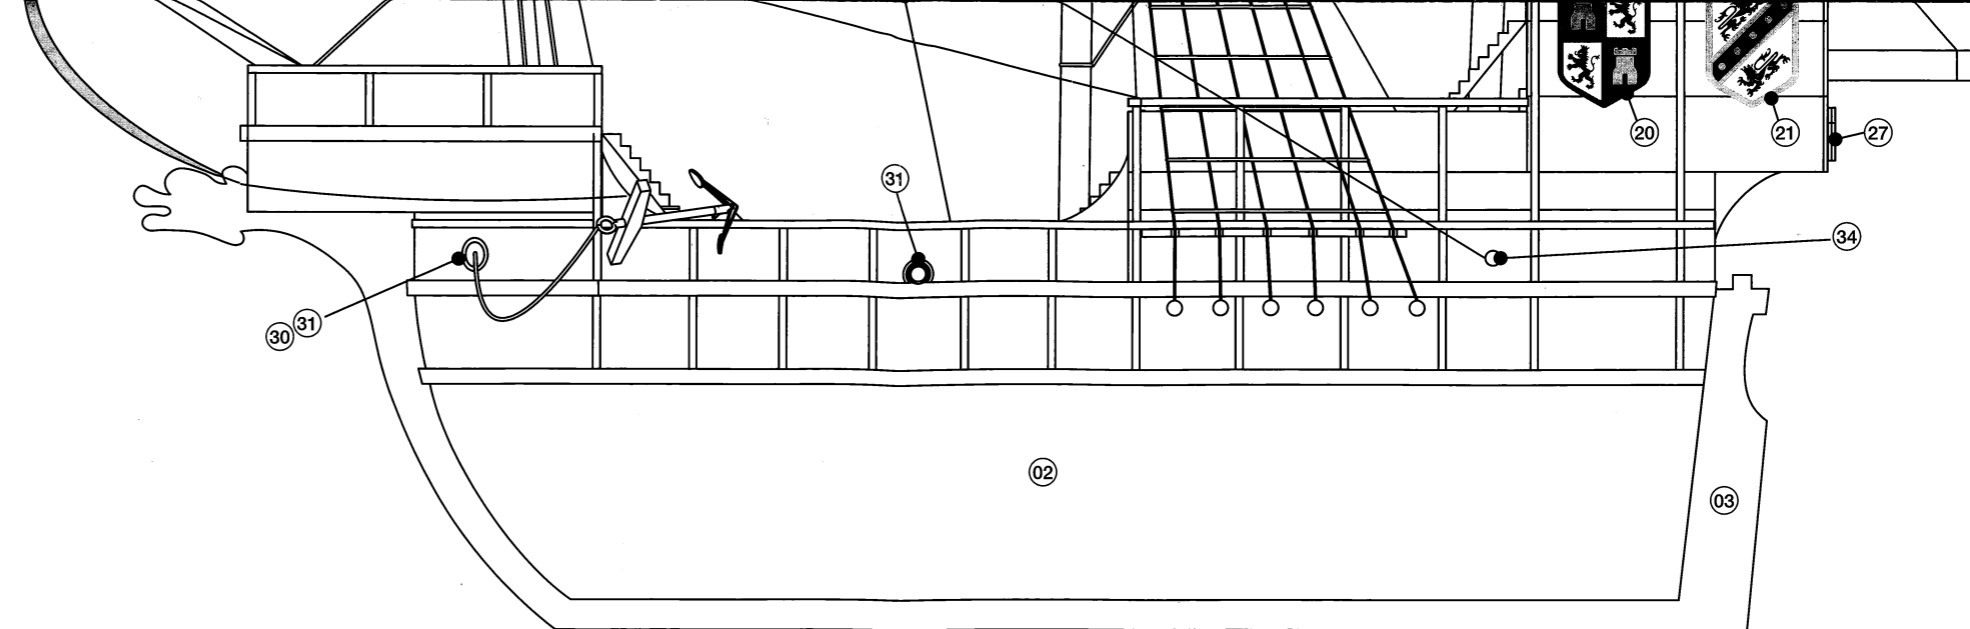

Santa Maria

VELE - SAILS 1:1scale

Kit No. 600/03 - PLAN

AMATI

**ALBERO DI TRINCHETTO
FORE MAST**

**ALBERO DI MAESTRA
MAIN MAST**

**ALBERO DI BOMPRESSO
BOWSPRIT MAST**

**ALBERO DI MEZZANA
MIZZEN MAST**

- 15e Ricalcate a matita il disegno sulla tela comprese le linee verticali, ritagliate lungo i bordi e fate correre il refe naturale lungo la linea tratteggiata praticando un'asola agli angoli delle vele, ripiegate e incollate i bordi e colorate le croci con una tinta rossa.
- 15e Copy the drawing on the cloth, including all vertical lines. Use a pencil. Cut sails all along the edges. Run a length of natural rope all along dotted line and make an eyelet at each corner of the sail. Bend and glue edges along dotted line. Paint the cross red.

Santa Maria

ALBERATURA - MASTS

Kit No. 600/03 - MASTS AND RIGGING PLAN

15a

N.B. I disegni riportano il taglio degli alberi, crocette, tr...
appoggiare i listelli sui disegni per ricavare le misure d...

N.B. On these drawings you can find all sizes of mast...
scale. Place strips on the plan and cut it to size.

AMATI

ALBERO DI BOMPRESSO
BOWSPRIT MAST

ALBERO DI MAESTRA
MAIN MAST

MANOVRE - RIGGING 1:1 scale

15b

15c **MANOVRE DORMIENTI**
15c **STANDING RIGGINGS**

TS 1:1 scale

Spizze e pennoni in scala 1:1 al modello,
i tagli per il montaggio degli alberi.