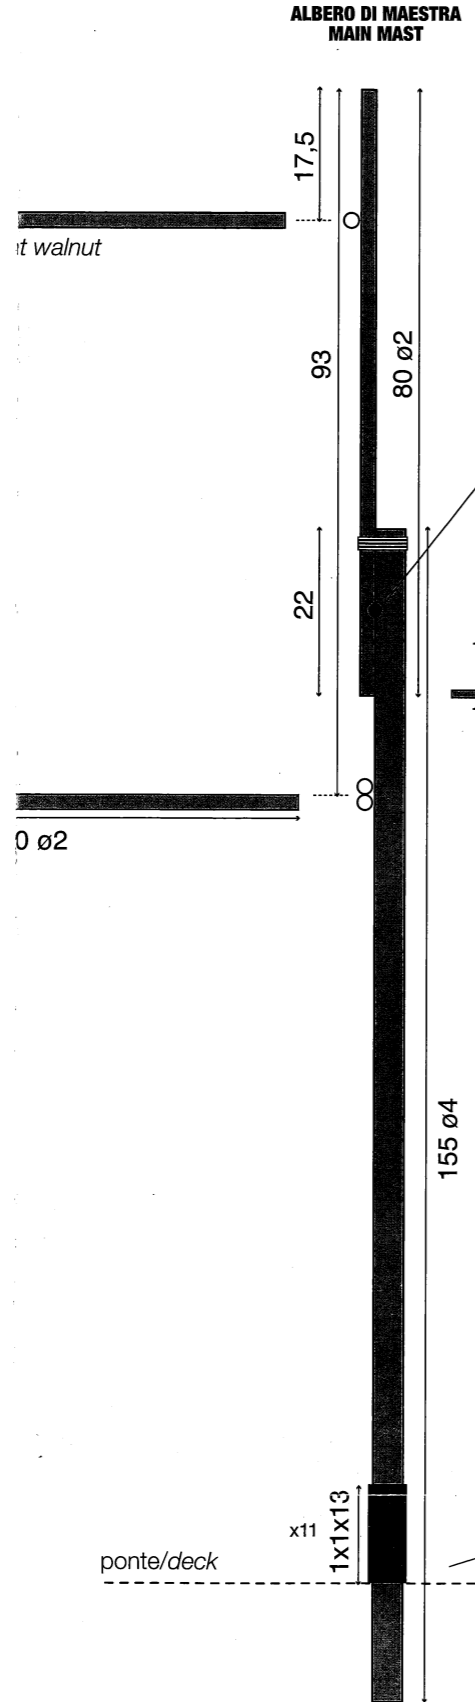

TS 1:1 scale

Spizze e pennoni in scala 1:1 al modello,
i tagli per il montaggio degli alberi.

Sparrows, crosstrees, parrels and yards in 1:1