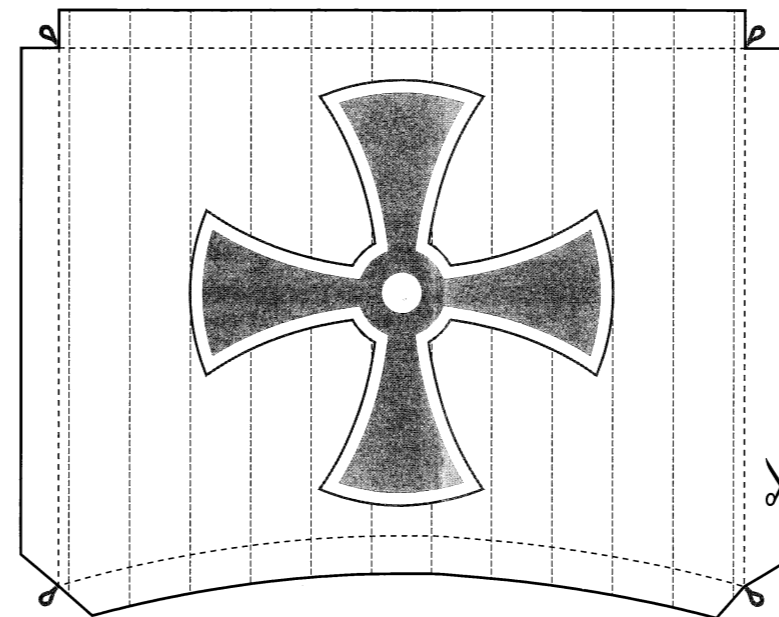

Santa Maria

VELE - SAILS 1:1scale

Kit No. 600/03 - PLAN

AMATI

**ALBERO DI TRINCHETTO
FORE MAST**

**ALBERO DI MAESTRA
MAIN MAST**

**ALBERO DI BOMPRESSO
BOWSPRIT MAST**

**ALBERO DI MEZZANA
MIZZEN MAST**

- 15e Ricalcate a matita il disegno sulla tela comprese le linee verticali, ritagliate lungo i bordi e fate correre il refe naturale lungo la linea tratteggiata praticando un'asola agli angoli delle vele, ripiegate e incollate i bordi e colorate le croci con una tinta rossa.
- 15e Copy the drawing on the cloth, including all vertical lines. Use a pencil. Cut sails all along the edges. Run a length of natural rope all along dotted line and make an eyelet at each corner of the sail. Bend and glue edges along dotted line. Paint the cross red.