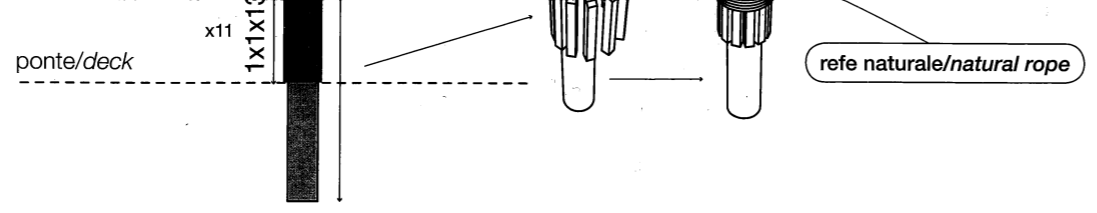

15d **MANOVRE CORRENTI**
15d **RUNNING RIGGINGS**