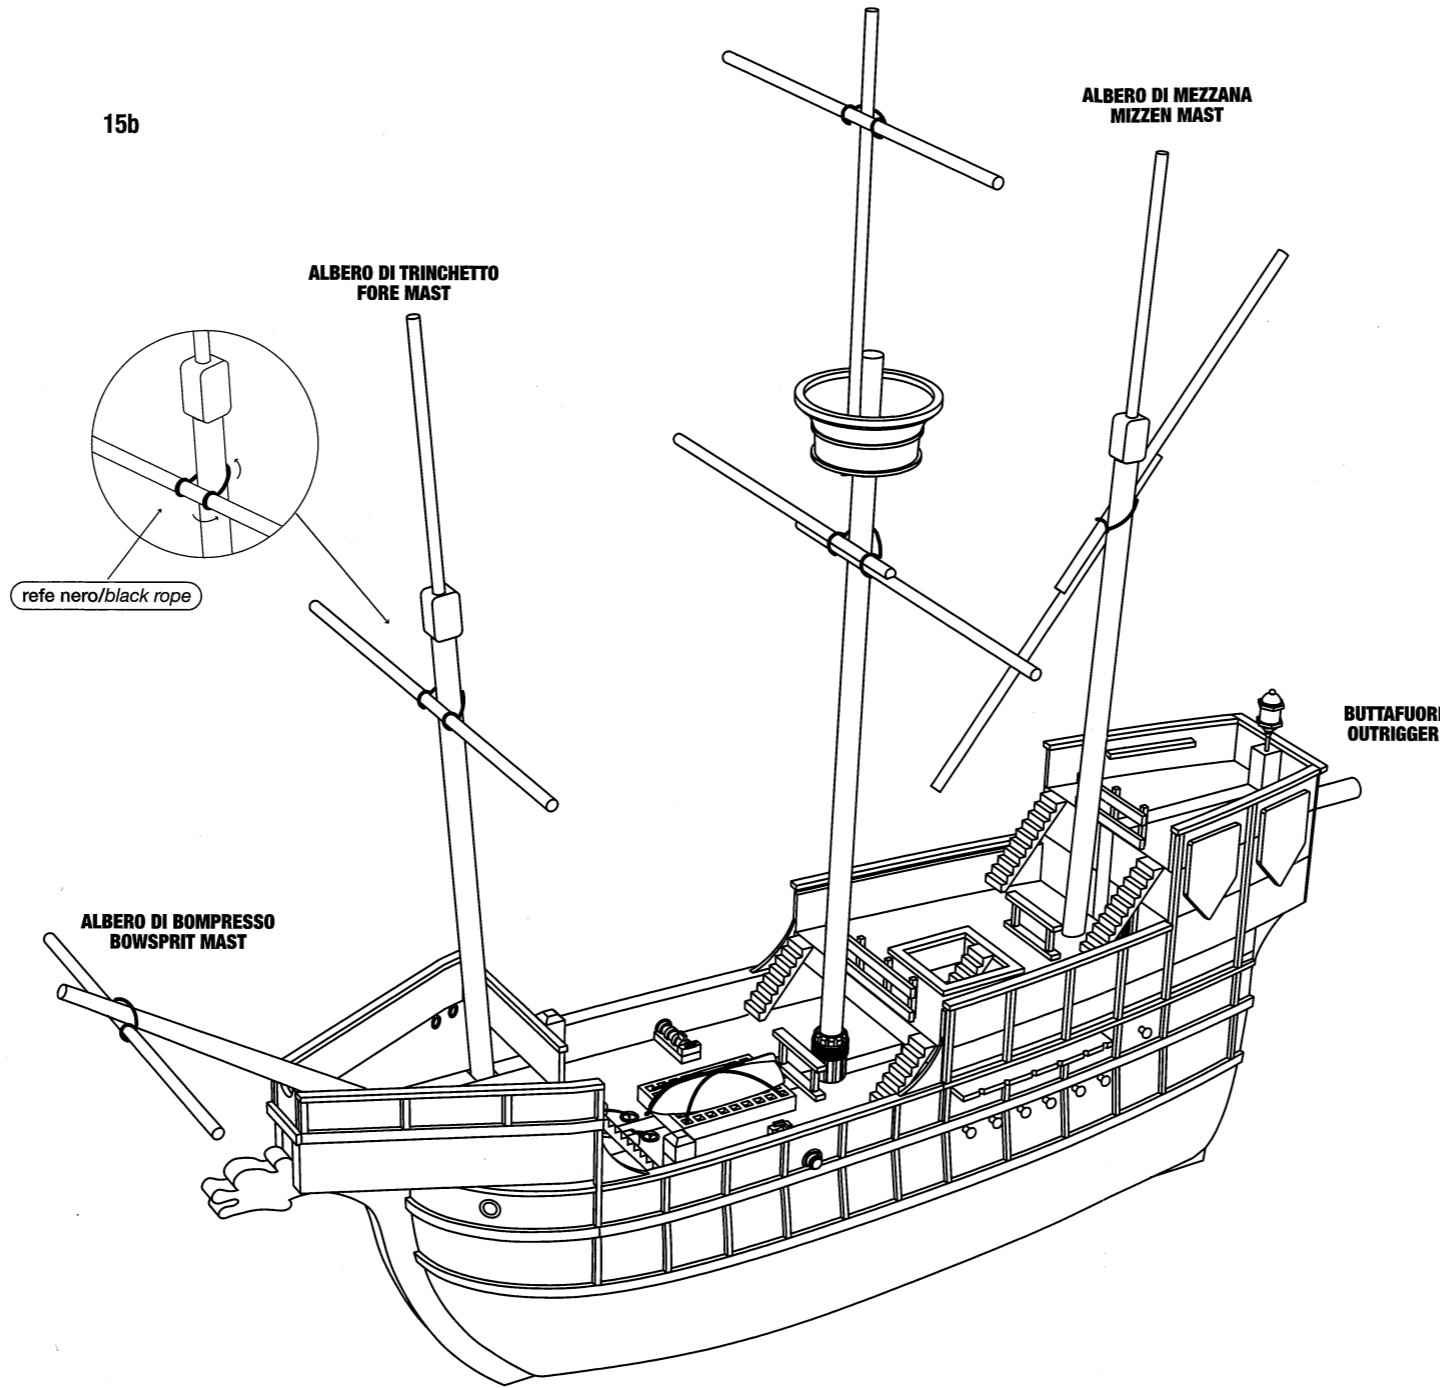

MANOVRE - RIGGING

Modello completo di manovre, vele e bandiere.
Completed model with riggings, sails and flags.

MANOVRE - RIGGING

Modello completo di manovre, vele e bandiere.
Completed model with riggings, sails and flags.

Santa Maria

ALBERATURA - MASTS

Kit No. 600/03 - MASTS AND RIGGING PLAN

15a

N.B. I disegni riportano il taglio degli alberi, crocette, tr...
appoggiare i listelli sui disegni per ricavare le misure d...

N.B. On these drawings you can find all sizes of mast...
scale. Place strips on the plan and cut it to size.

AMATI

ALBERO DI BOMPRESSO
BOWSPRIT MAST

ALBERO DI MAESTRA
MAIN MAST

MANOVRE - RIGGING 1:1 scale

15b

15c **MANOVRE DORMIENTI**
15c **STANDING RIGGINGS**

TS 1:1 scale

Spizze e pennoni in scala 1:1 al modello,
i tagli per il montaggio degli alberi.

Sparrows, crosstrees, parrels and yards in 1:1

15d **MANOVRE CORRENTI**
15d **RUNNING RIGGINGS**