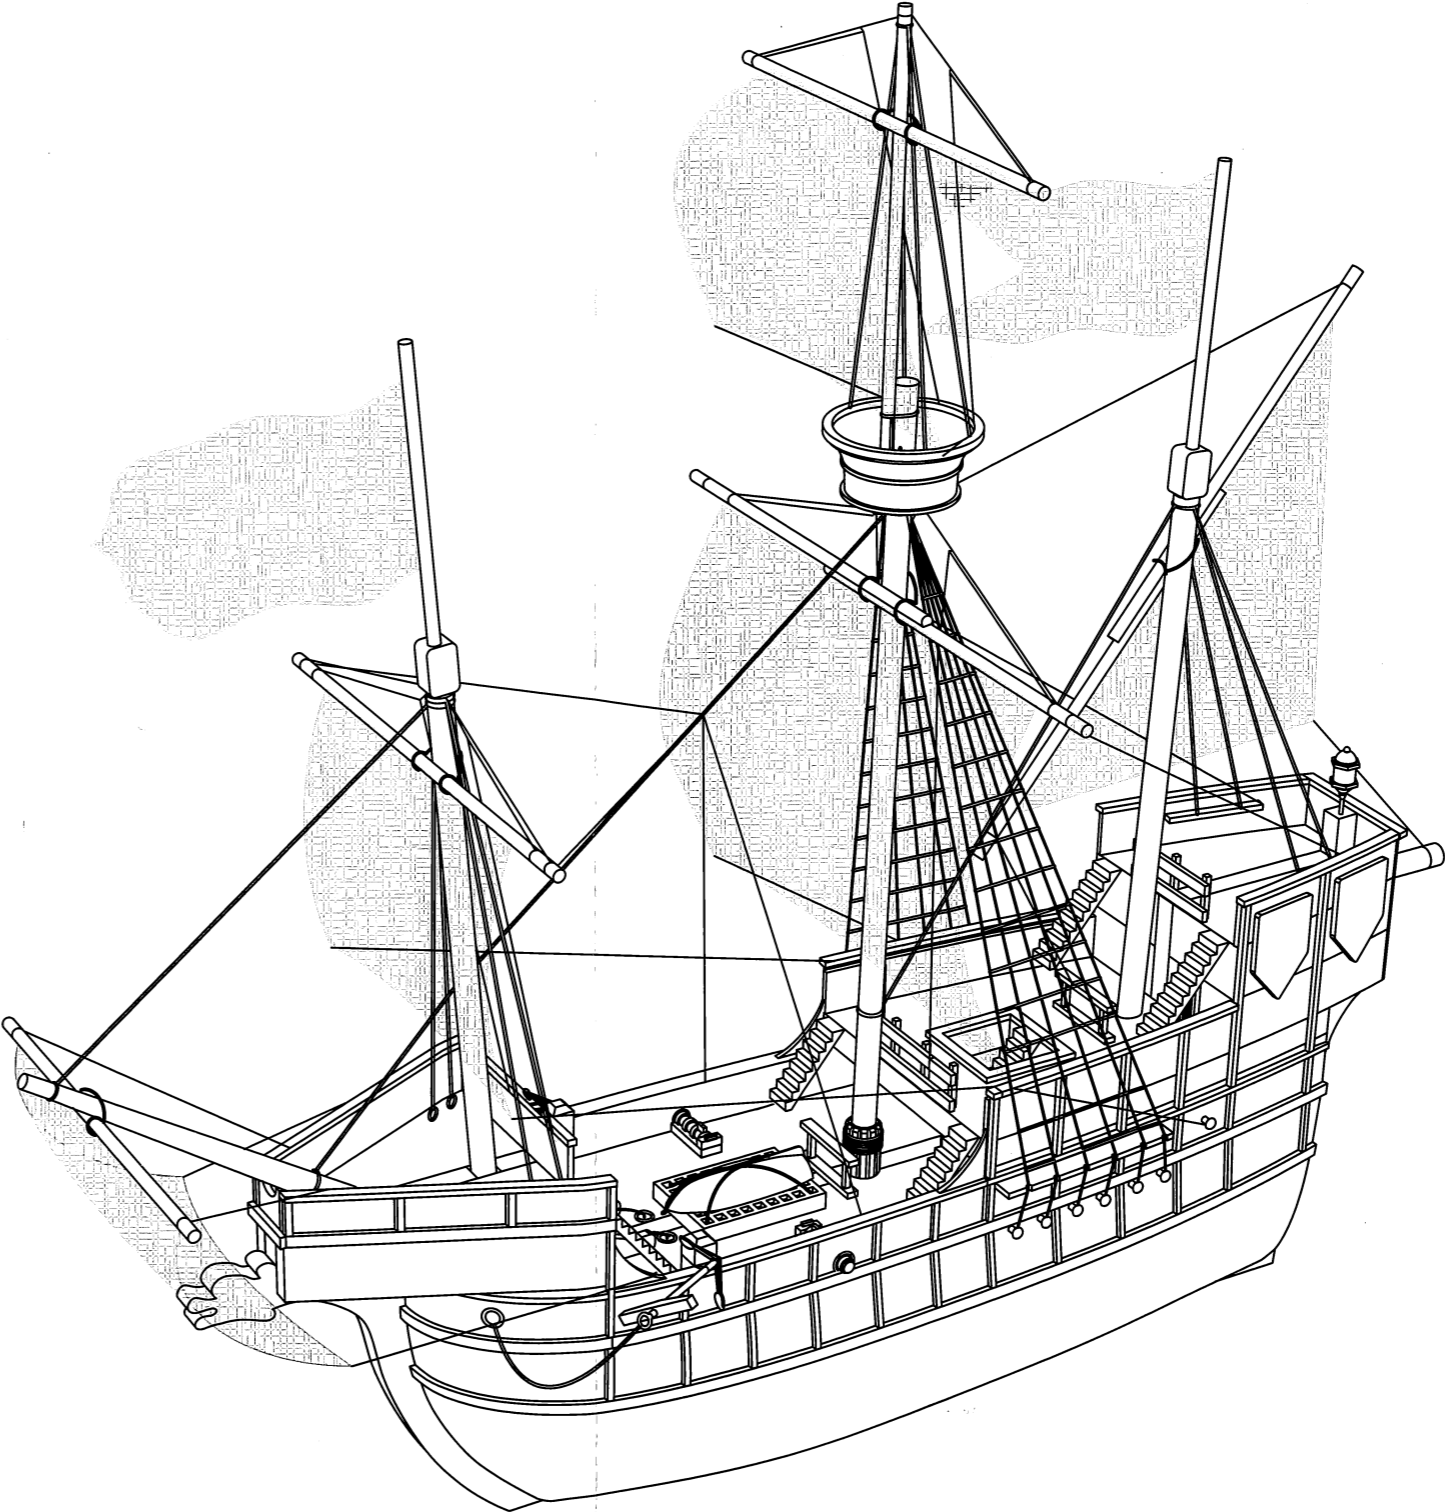

Santa Maria

VELE - SAILS 1:1scale

Kit No. 600/03 - PLAN

AMATI

**ALBERO DI TRINCHETTO
FORE MAST**

**ALBERO DI MAESTRA
MAIN MAST**

**ALBERO DI BOMPRESSO
BOWSPRIT MAST**

**ALBERO DI MEZZANA
MIZZEN MAST**

- 15e Ricalcate a matita il disegno sulla tela comprese le linee verticali, ritagliate lungo i bordi e fate correre il refe naturale lungo la linea tratteggiata praticando un'asola agli angoli delle vele, ripiegate e incollate i bordi e colorate le croci con una tinta rossa.
- 15e Copy the drawing on the cloth, including all vertical lines. Use a pencil. Cut sails all along the edges. Run a length of natural rope all along dotted line and make an eyelet at each corner of the sail. Bend and glue edges along dotted line. Paint the cross red.

MANOVRE - RIGGING

Modello completo di manovre, vele e bandiere.
Completed model with riggings, sails and flags.

MANOVRE - RIGGING

Modello completo di manovre, vele e bandiere.
Completed model with riggings, sails and flags.