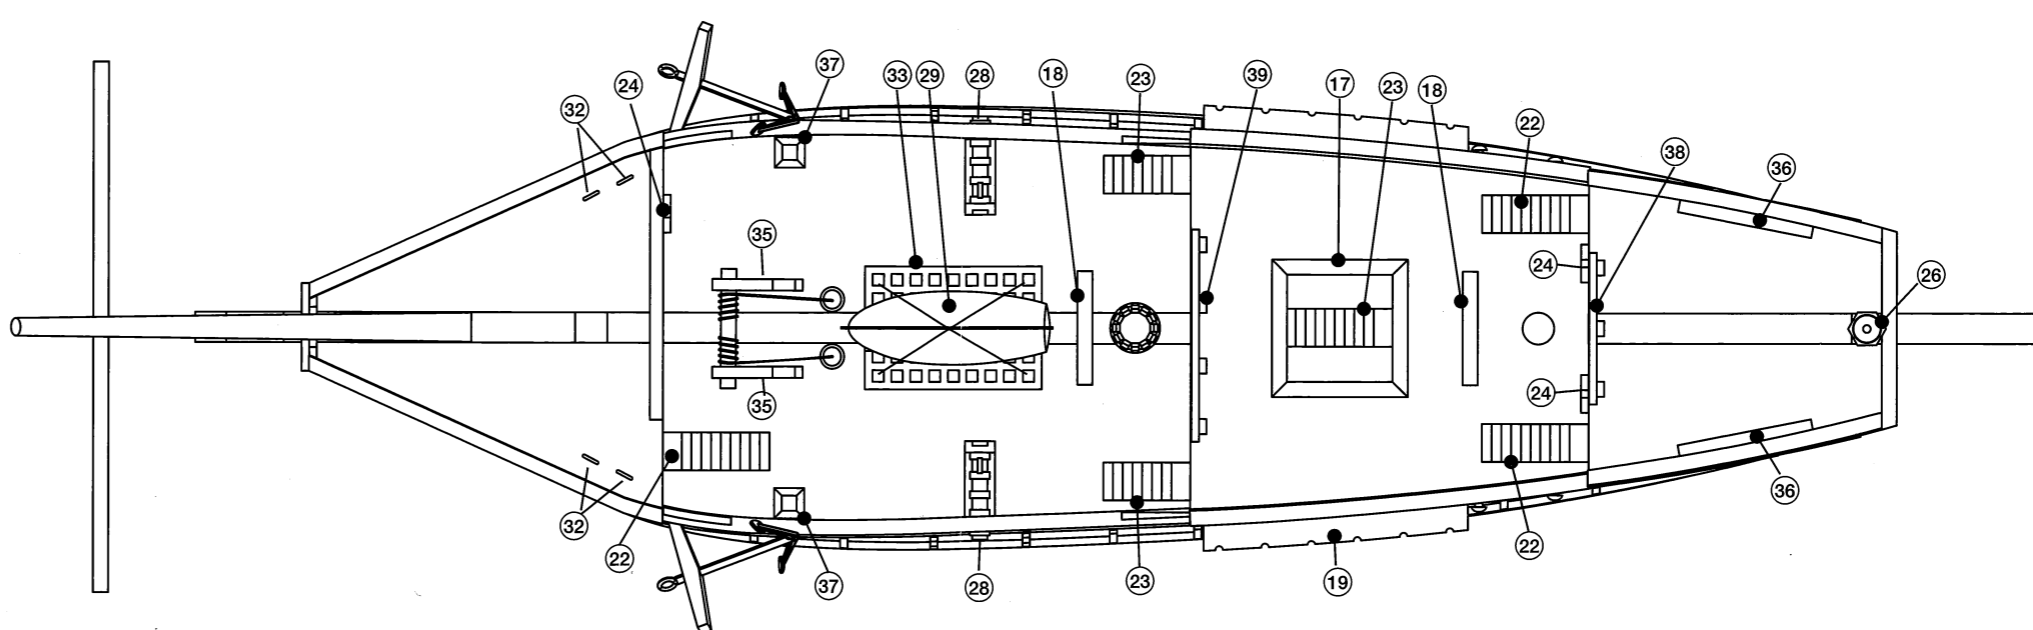

Santa Maria

VELE - SAILS 1:1scale

Kit No. 600/03 - PLAN

AMATI

**ALBERO DI TRINCHETTO
FORE MAST**

**ALBERO DI MAESTRA
MAIN MAST**

**ALBERO DI BOMPRESSO
BOWSPRIT MAST**

**ALBERO DI MEZZANA
MIZZEN MAST**

- 15e Ricalcate a matita il disegno sulla tela comprese le linee verticali, ritagliate lungo i bordi e fate correre il refe naturale lungo la linea tratteggiata praticando un'asola agli angoli delle vele, ripiegate e incollate i bordi e colorate le croci con una tinta rossa.
- 15e Copy the drawing on the cloth, including all vertical lines. Use a pencil. Cut sails all along the edges. Run a length of natural rope all along dotted line and make an eyelet at each corner of the sail. Bend and glue edges along dotted line. Paint the cross red.

Santa Maria

ALBERATURA - MASTS

Kit No. 600/03 - MASTS AND RIGGING PLAN

15a

N.B. I disegni riportano il taglio degli alberi, crocette, tr...
appoggiare i listelli sui disegni per ricavare le misure d...

N.B. On these drawings you can find all sizes of mast...
scale. Place strips on the plan and cut it to size.