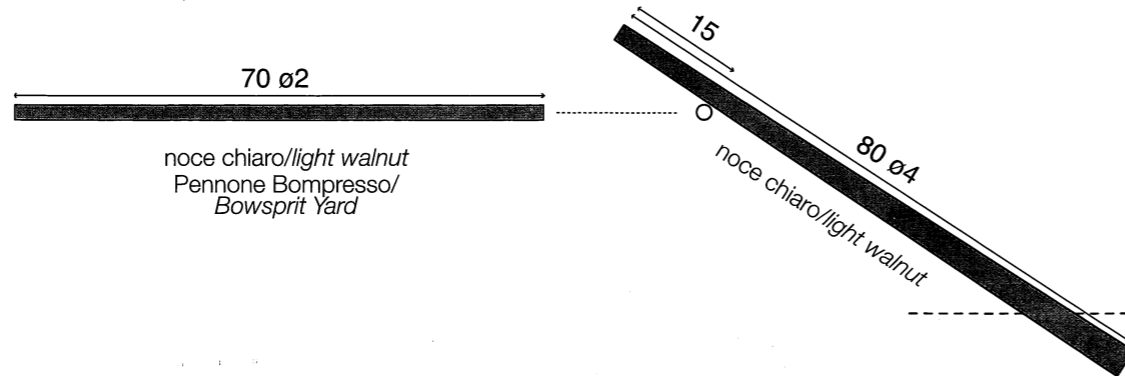

Santa Maria

ALBERATURA - MASTS

Kit No. 600/03 - MASTS AND RIGGING PLAN

15a

N.B. I disegni riportano il taglio degli alberi, crocette, tr...
appoggiare i listelli sui disegni per ricavare le misure d...

N.B. On these drawings you can find all sizes of mast...
scale. Place strips on the plan and cut it to size.

AMATI

ALBERO DI BOMPRESSO
BOWSPRIT MAST

ALBERO DI MAESTRA
MAIN MAST

MANOVRE - RIGGING 1:1 scale

15b

15c **MANOVRE DORMIENTI**
15c **STANDING RIGGINGS**

TS 1:1 scale

Spizze e pennoni in scala 1:1 al modello,
i tagli per il montaggio degli alberi.