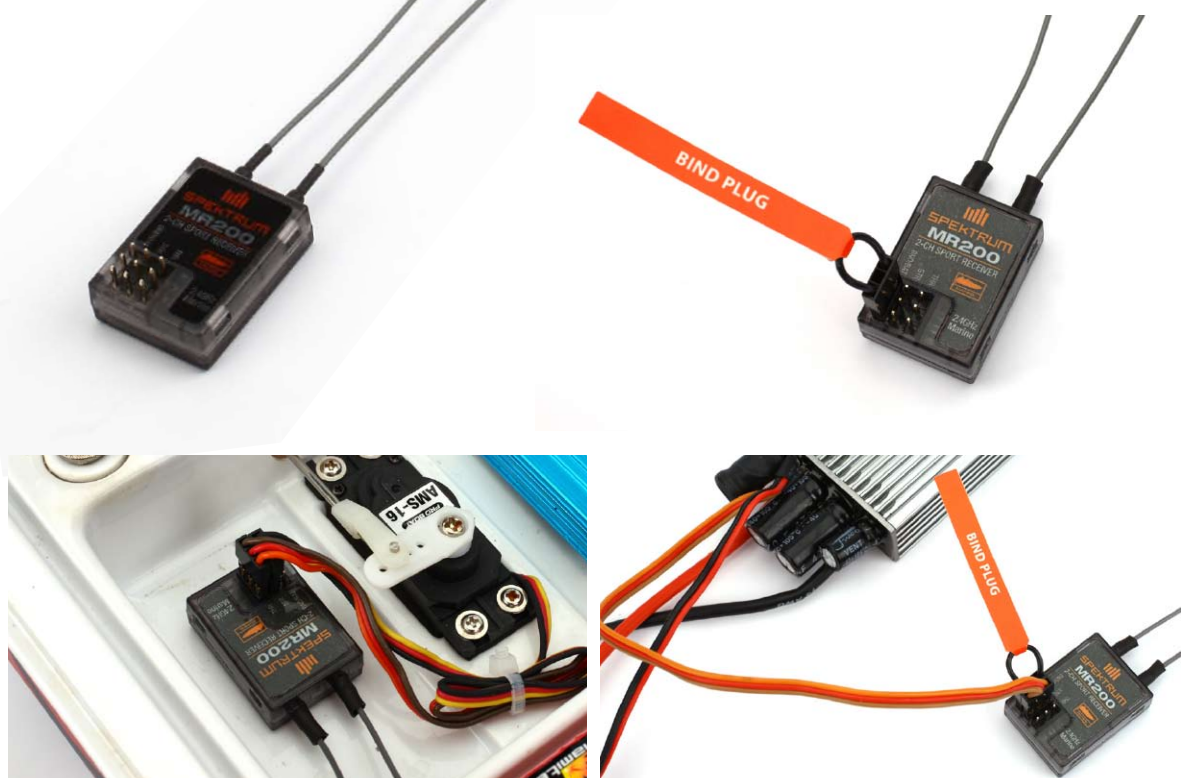

## Příjímač Spektrum MR200

Sport Marine 2,4GHz je určen pro vysílače Spektrum, které mají na zadní straně speciální logo -

MR200 je kompatibilní s leteckými vysílači Spektrum a JR DSM2.

## Vlastnosti

- 2-kanálový Marine lodní příjímač
- Ochranu proti vlhkosti zajišťuje kvalitní izolace
- Jednoduchá a snadná montáž díky miniaturním rozměrům
- Dvě antény
- Přednastavený Failsafe systém
- Quickconnect

## Technické údaje

Typ: 2,4GHz Sport Marine  
Počet kanálů: 2  
Modulace: DSM Marine  
Pásmo: 2,4GHz  
Délka: 34mm  
Šířka: 21,4mm  
Výška: 9mm  
Hmotnost: 6,8g  
Napájecí napětí: 3,5 - 9,6V  
Délka antén: 355 a 230mm

Příjímač je odolný vůči působení slané, či sladké vody. Malé rozměry a dostatečná délka antén umožňuje bezproblémové umístění do trupu lodě. Příjímač je také kompatibilní s leteckými vysílači DSM2™ a vysílači se speciálním logem.