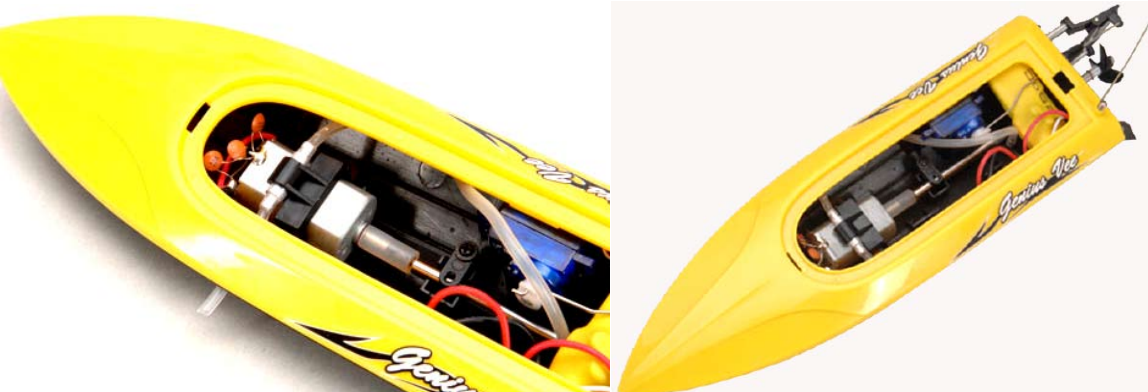

Vlastnosti

- Miniaturní ale mimořádně rychlá loď
- Rychlost až 20km/h!
- Pohon je vodou chlazeným motorem řady 180
- Kompletně sestaveno
- 2 kanálová RC souprava
- Trup je z pevného probarveného plastu
- Nainstalovaný motor, servo, integrovaná elektronika, sestavený pohon s lodním šroubem a kormidly
- Obsahuje i baterie vysílače a nabíjecí pohonnou 6 čl. sadu baterií se síťovým nabíječem
- Stačí nabít baterii a vyrazit k vodě
- Loď je dodávána ve třech barvách, žlutá, bílá a červená

Vše je součástí balení, kompletní elektronika, baterie vysílače i přijímače a nabíječ

Technické údaje

RC souprava: 2 kanálová
 proporcionální
 Regulátor: 5A
 Servo: 9g
 Baterie: NiMH 7,2V 260mAh
 Nabíječ: AC 220V 7,5V
 250mA
 Baterie vysílače: 9V

Produkt:
 RB-JS-8101/EUR
 Magic Vee RTR Micro EP

Nainstalovaný motor, servo, integrovaná elektronika, sestavený pohon s lodním šroubem a kormidly